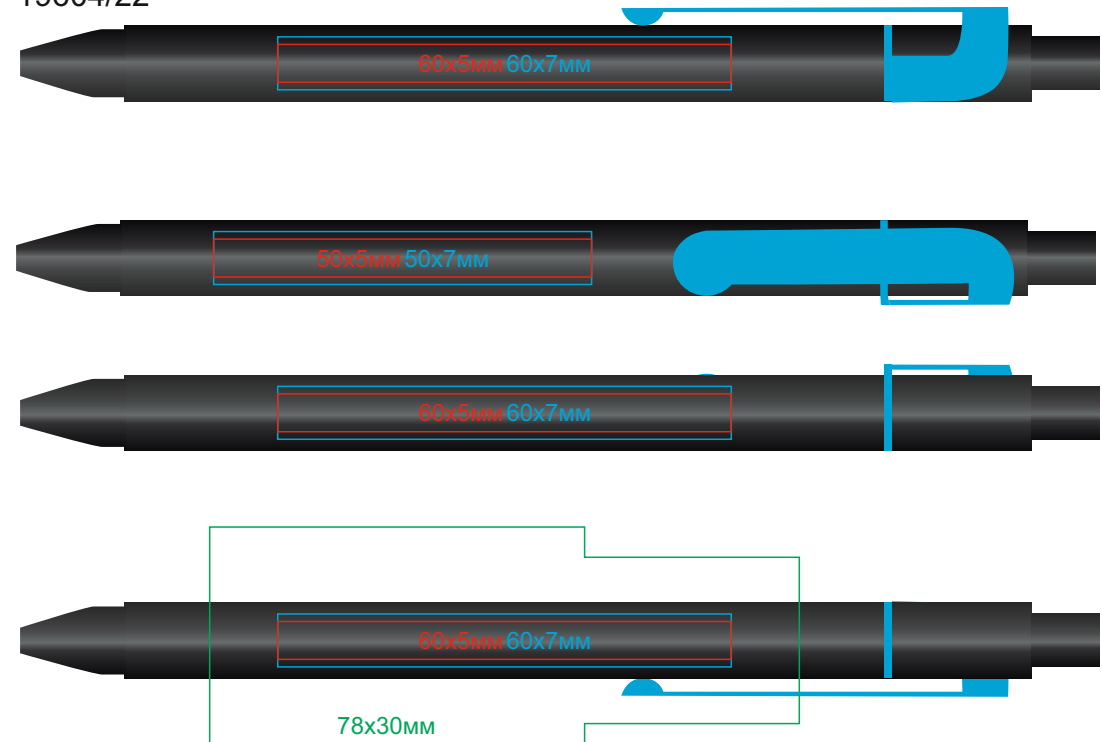

Ручка SNAKE

арт. 19604

методы нанесения: гравировка, тампопечать, круговая гравировка

19604/03

19604/15

19604/05

19604/18

19604/08

19604/22

19604/10

19604/25

19604/11

19604/35

19604/13