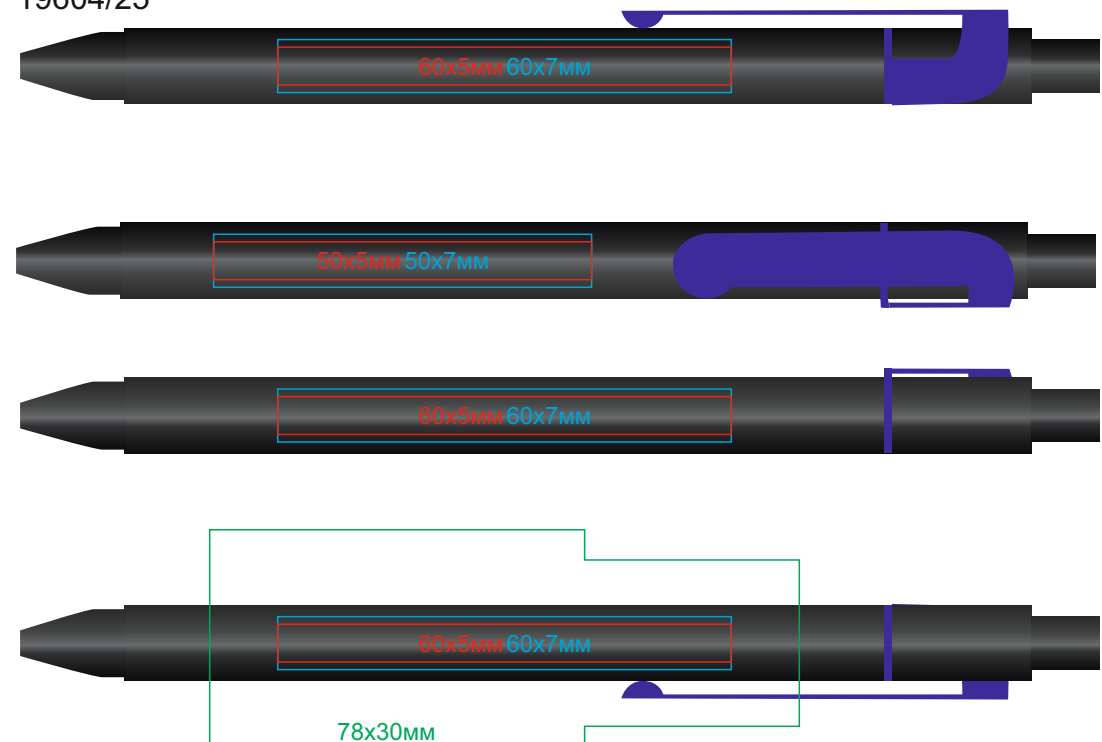

# Ручка SNAKE

арт. 19604

методы нанесения: гравировка, тампопечать, круговая гравировка

19604/03

19604/15

19604/05

19604/18

19604/08

19604/22

19604/10

19604/25

19604/11

19604/35

19604/13