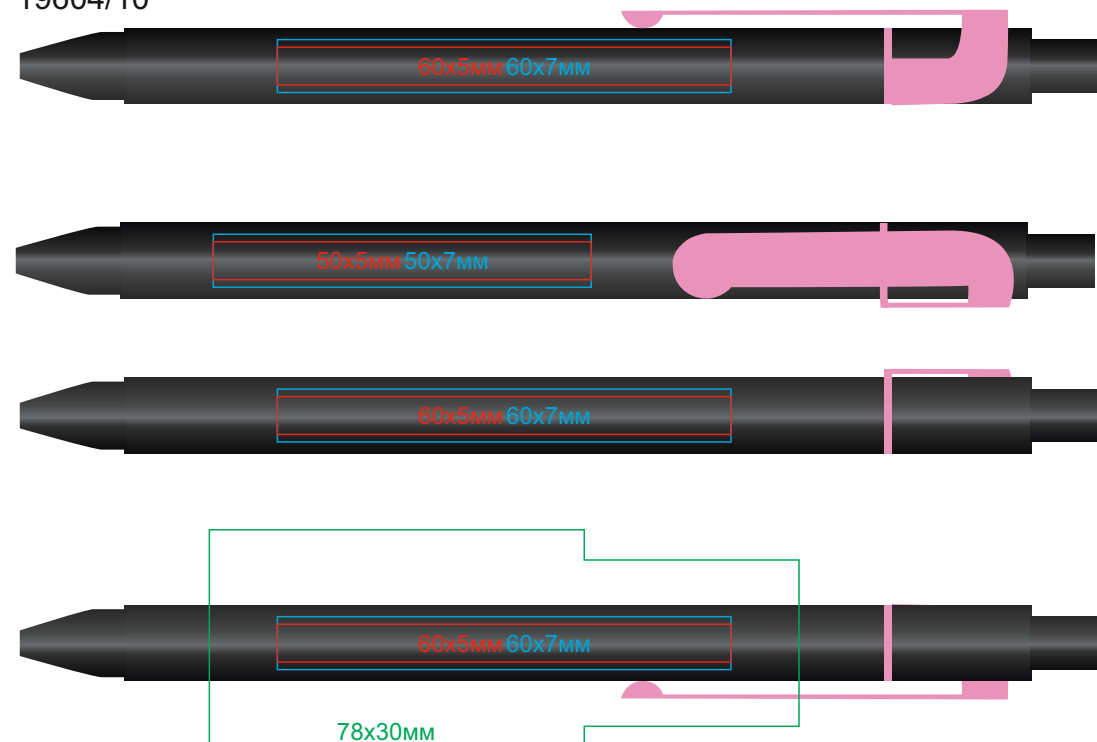

# Ручка SNAKE

арт. 19604

методы нанесения: гравировка, тампопечать, круговая гравировка

19604/03

19604/15

19604/05

19604/18

19604/08

19604/22

19604/10

19604/25

19604/11

19604/35

19604/13