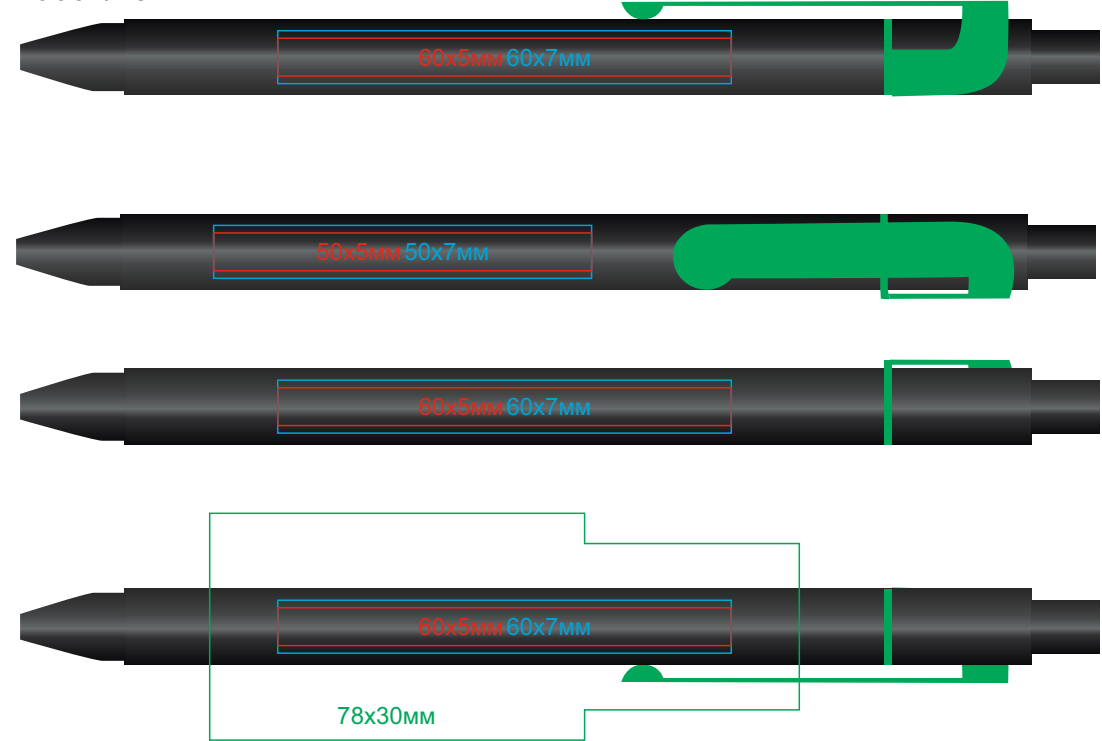

# Ручка SNAKE

арт. 19604

методы нанесения: гравировка, тампопечать, круговая гравировка

19604/03

19604/15

19604/05

19604/18

19604/08

19604/22

19604/10

19604/25

19604/11

19604/35

19604/13