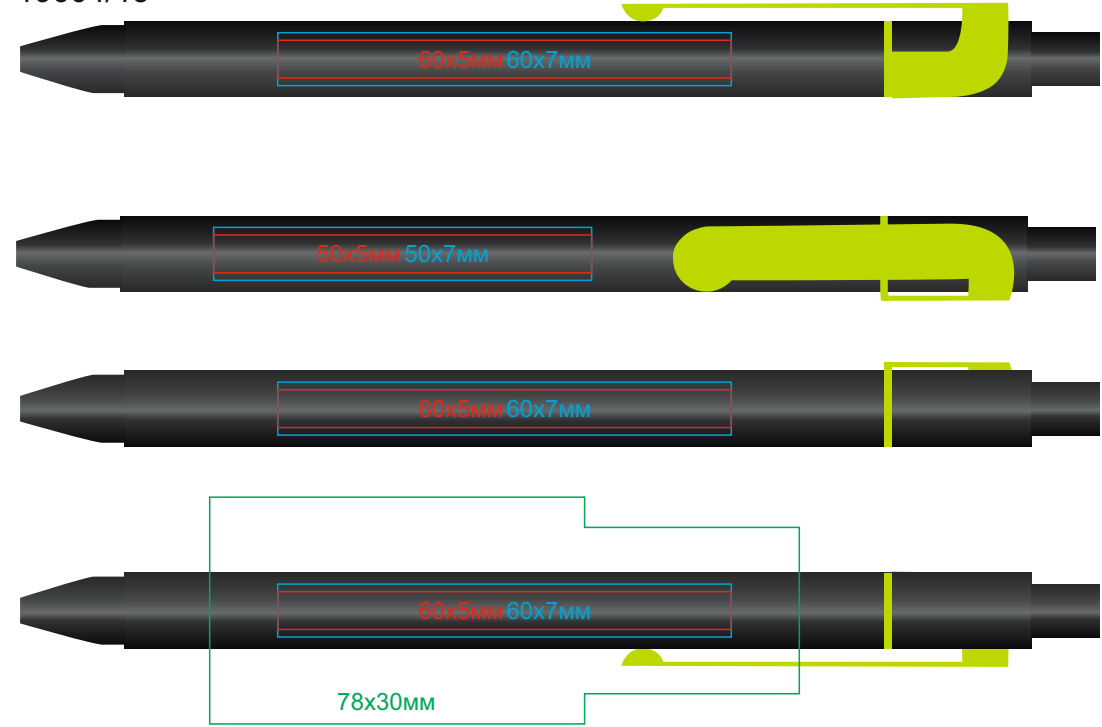

# Ручка SNAKE

арт. 19604

методы нанесения: гравировка, тампопечать, круговая гравировка

19604/03

19604/15

19604/05

19604/18

19604/08

19604/22

19604/10

19604/25

19604/11

19604/35

19604/13