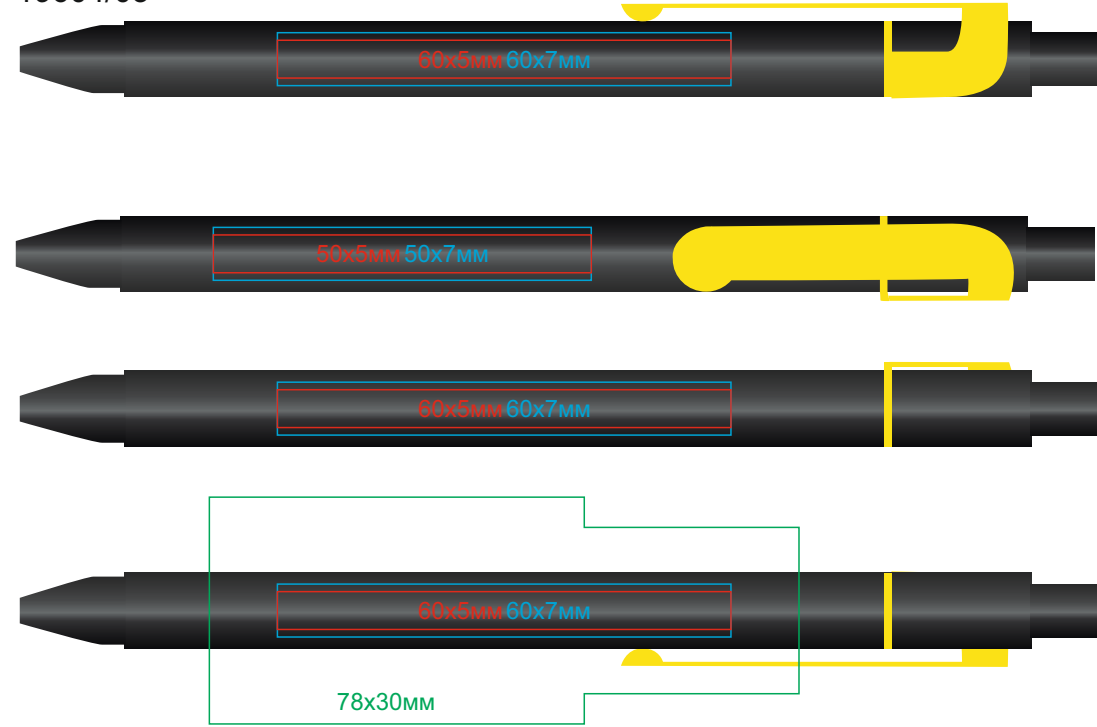

# Ручка SNAKE

арт. 19604

методы нанесения: гравировка, тампопечать, круговая гравировка

19604/03

19604/15

19604/05

19604/18

19604/08