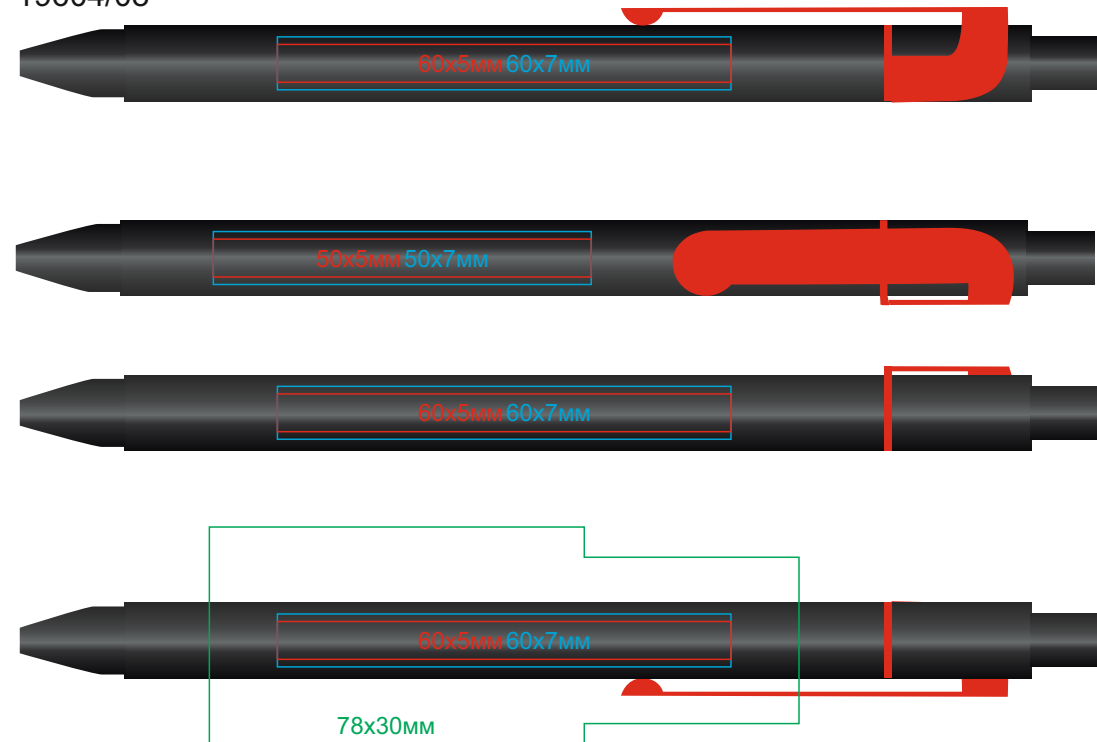

# Ручка SNAKE

арт. 19604

методы нанесения: гравировка, тампопечать, круговая гравировка

19604/03

19604/15

19604/05

19604/18

19604/08