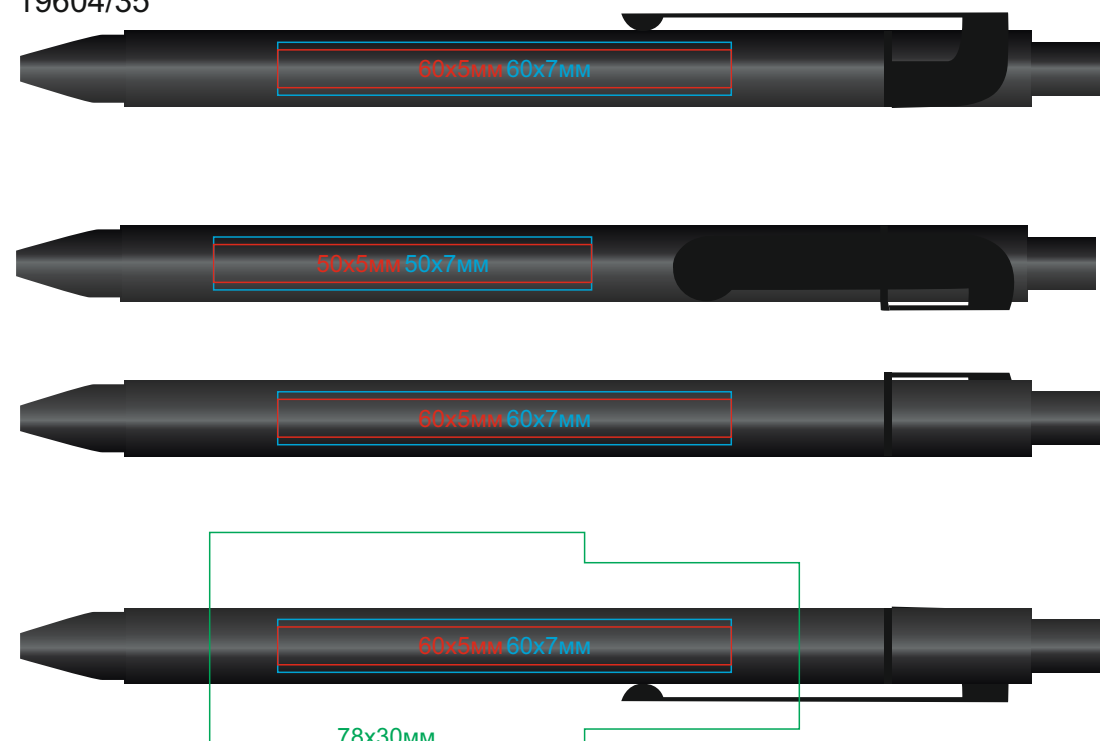

# Ручка SNAKE

арт. 19604

методы нанесения: гравировка, тампопечать, круговая гравировка

19604/03

19604/15

19604/05

19604/18

19604/08

19604/22

19604/10

19604/25

19604/11

19604/35

19604/13