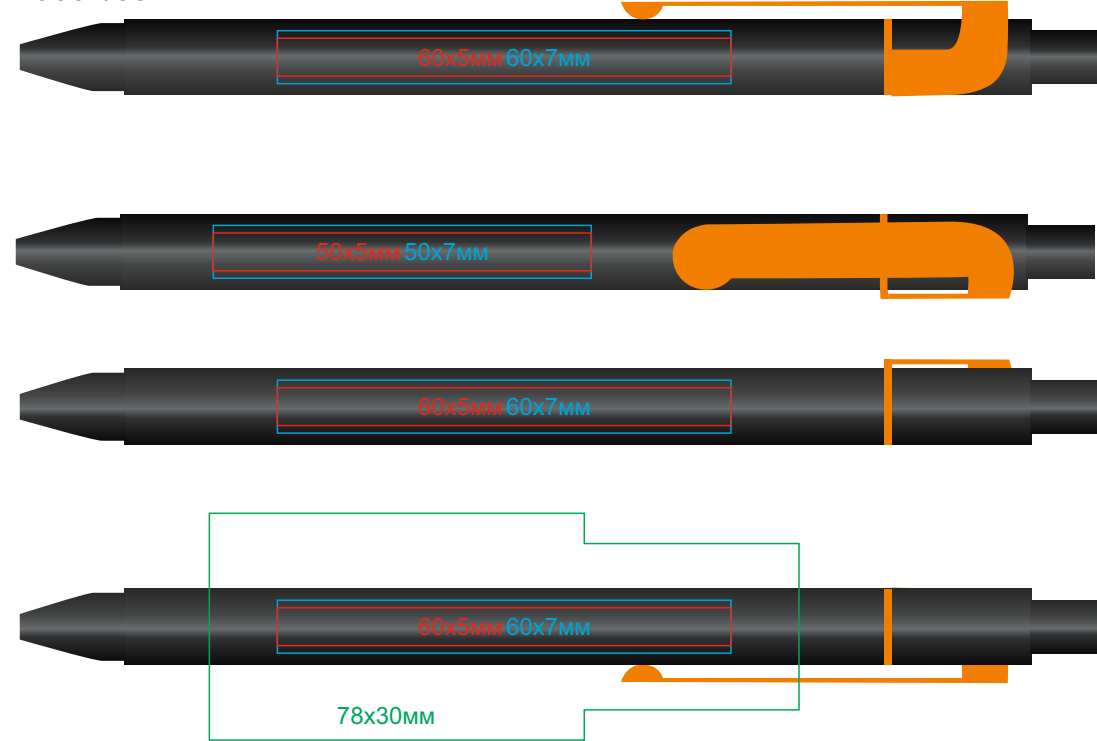

# Ручка SNAKE

арт. 19604

методы нанесения: гравировка, тампопечать, круговая гравировка

19604/03

19604/15

19604/05

19604/18

19604/08

19604/22

19604/10

19604/25

19604/11

19604/35

19604/13