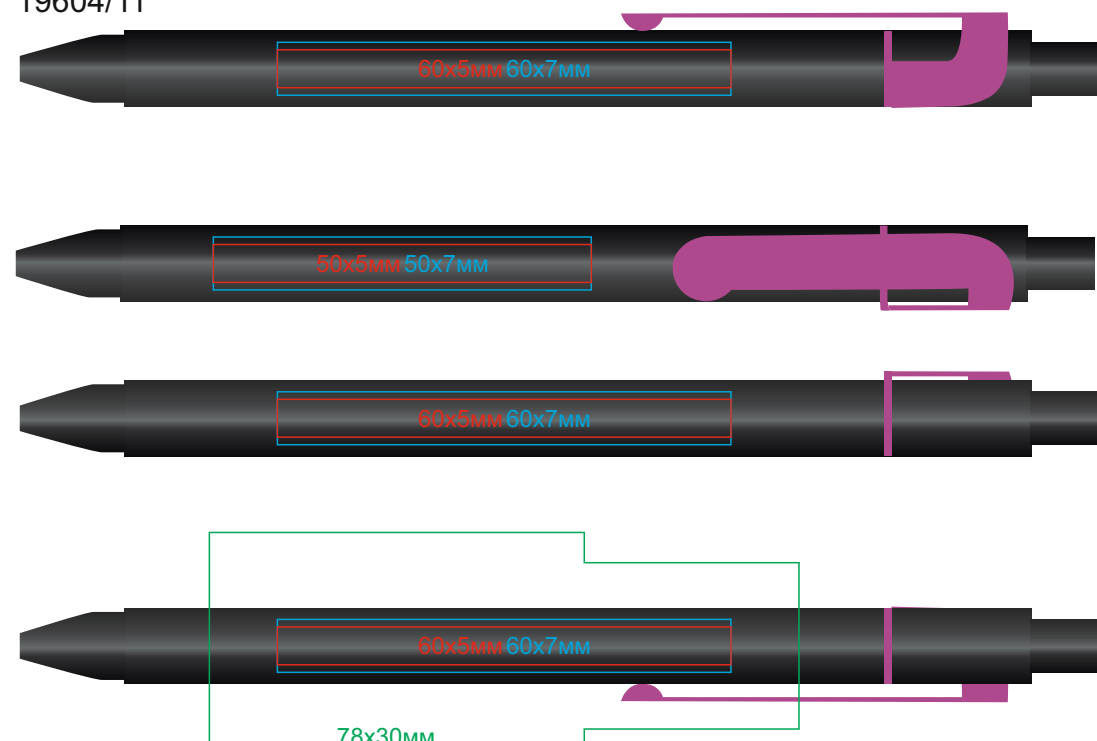

# Ручка SNAKE

арт. 19604

методы нанесения: гравировка, тампопечать, круговая гравировка

19604/03

19604/15

19604/05

19604/18

19604/08

19604/22

19604/10

19604/25

19604/11

19604/35

19604/13