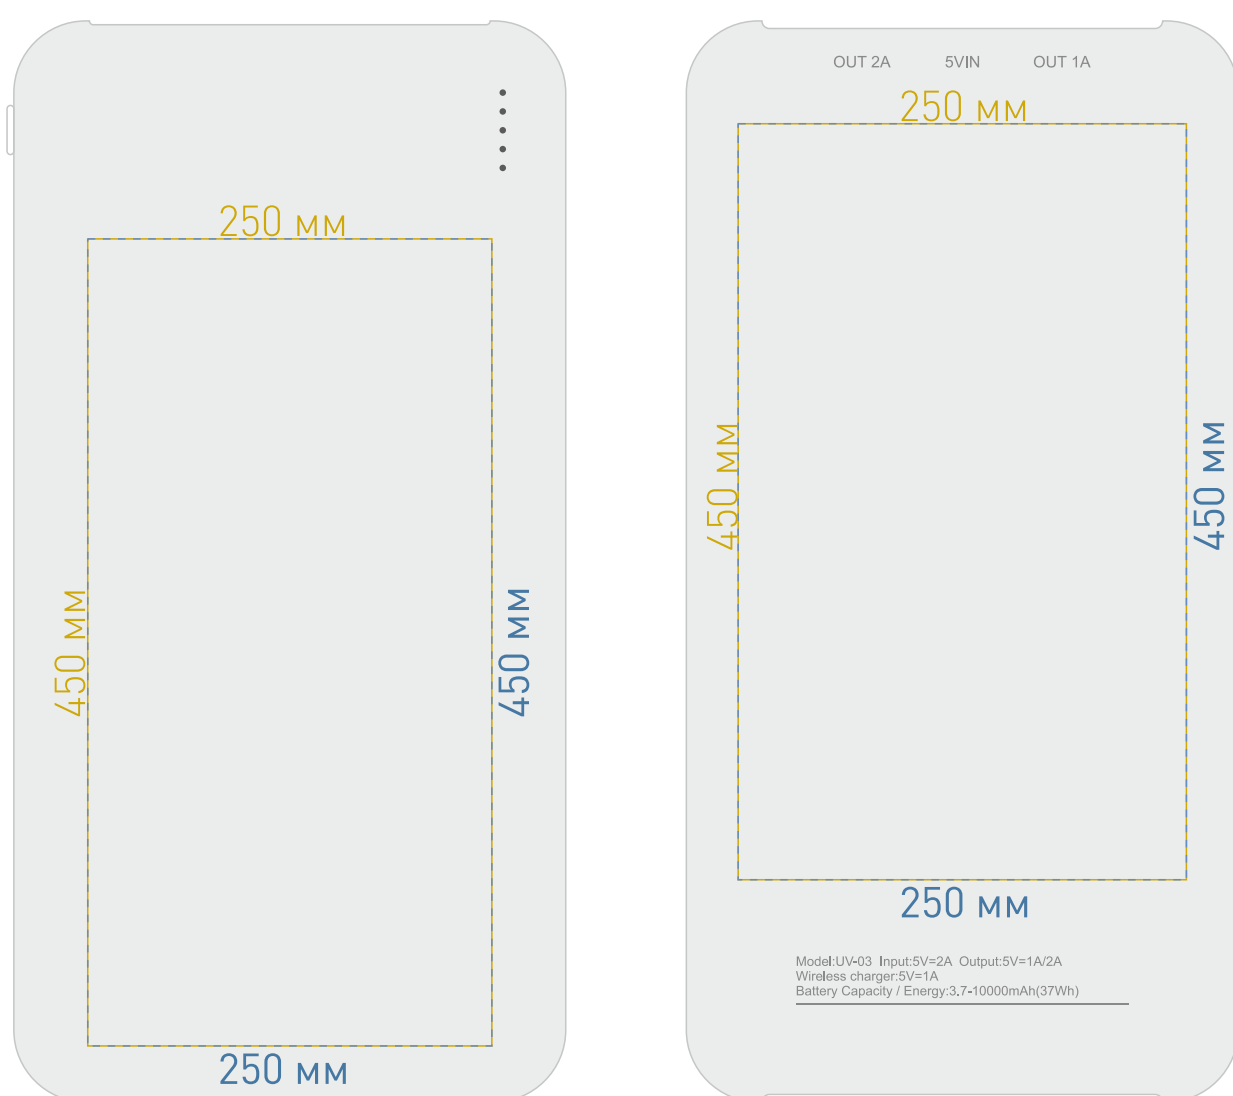

М 1:1

Артикул 25

Беспроводная зарядная станция Otto

Нанесение:

УФ-печать

тампопечать

Станция

Зарядное устройство

Лицо

Оборот