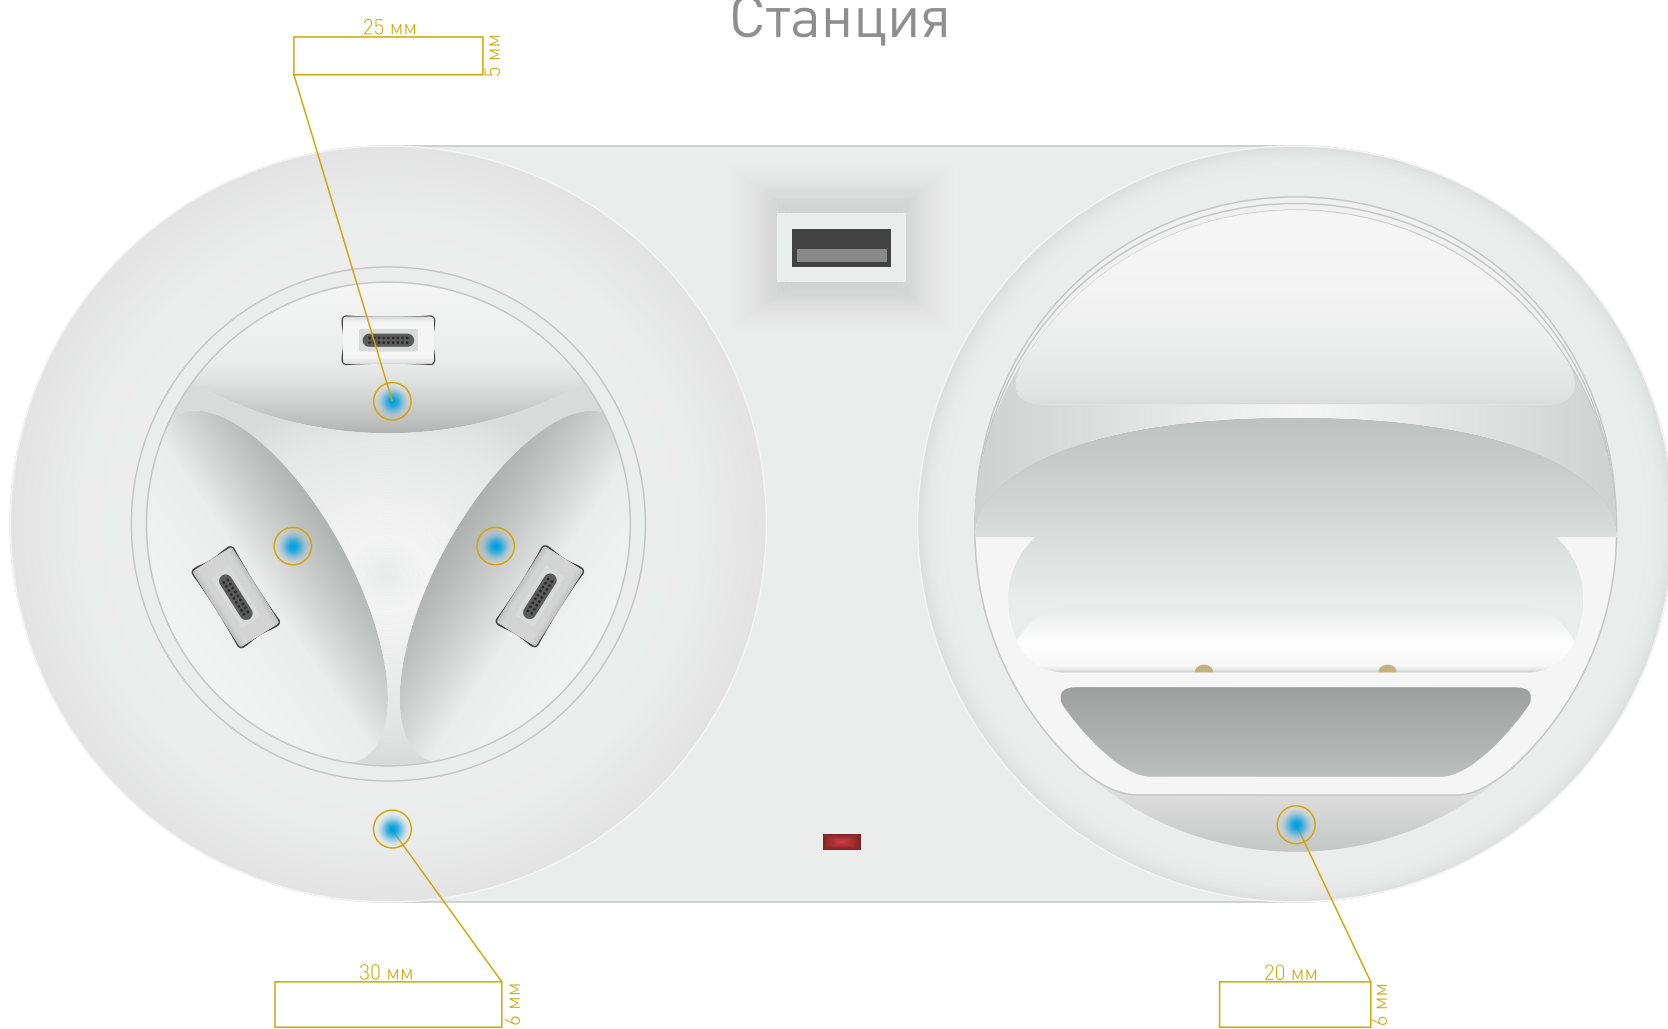

М 1:1

Артикул 25

Беспроводная зарядная станция Otto

Нанесение:

УФ-печать

тампопечать

Станция

Зарядное устройство

Лицо

Оборот