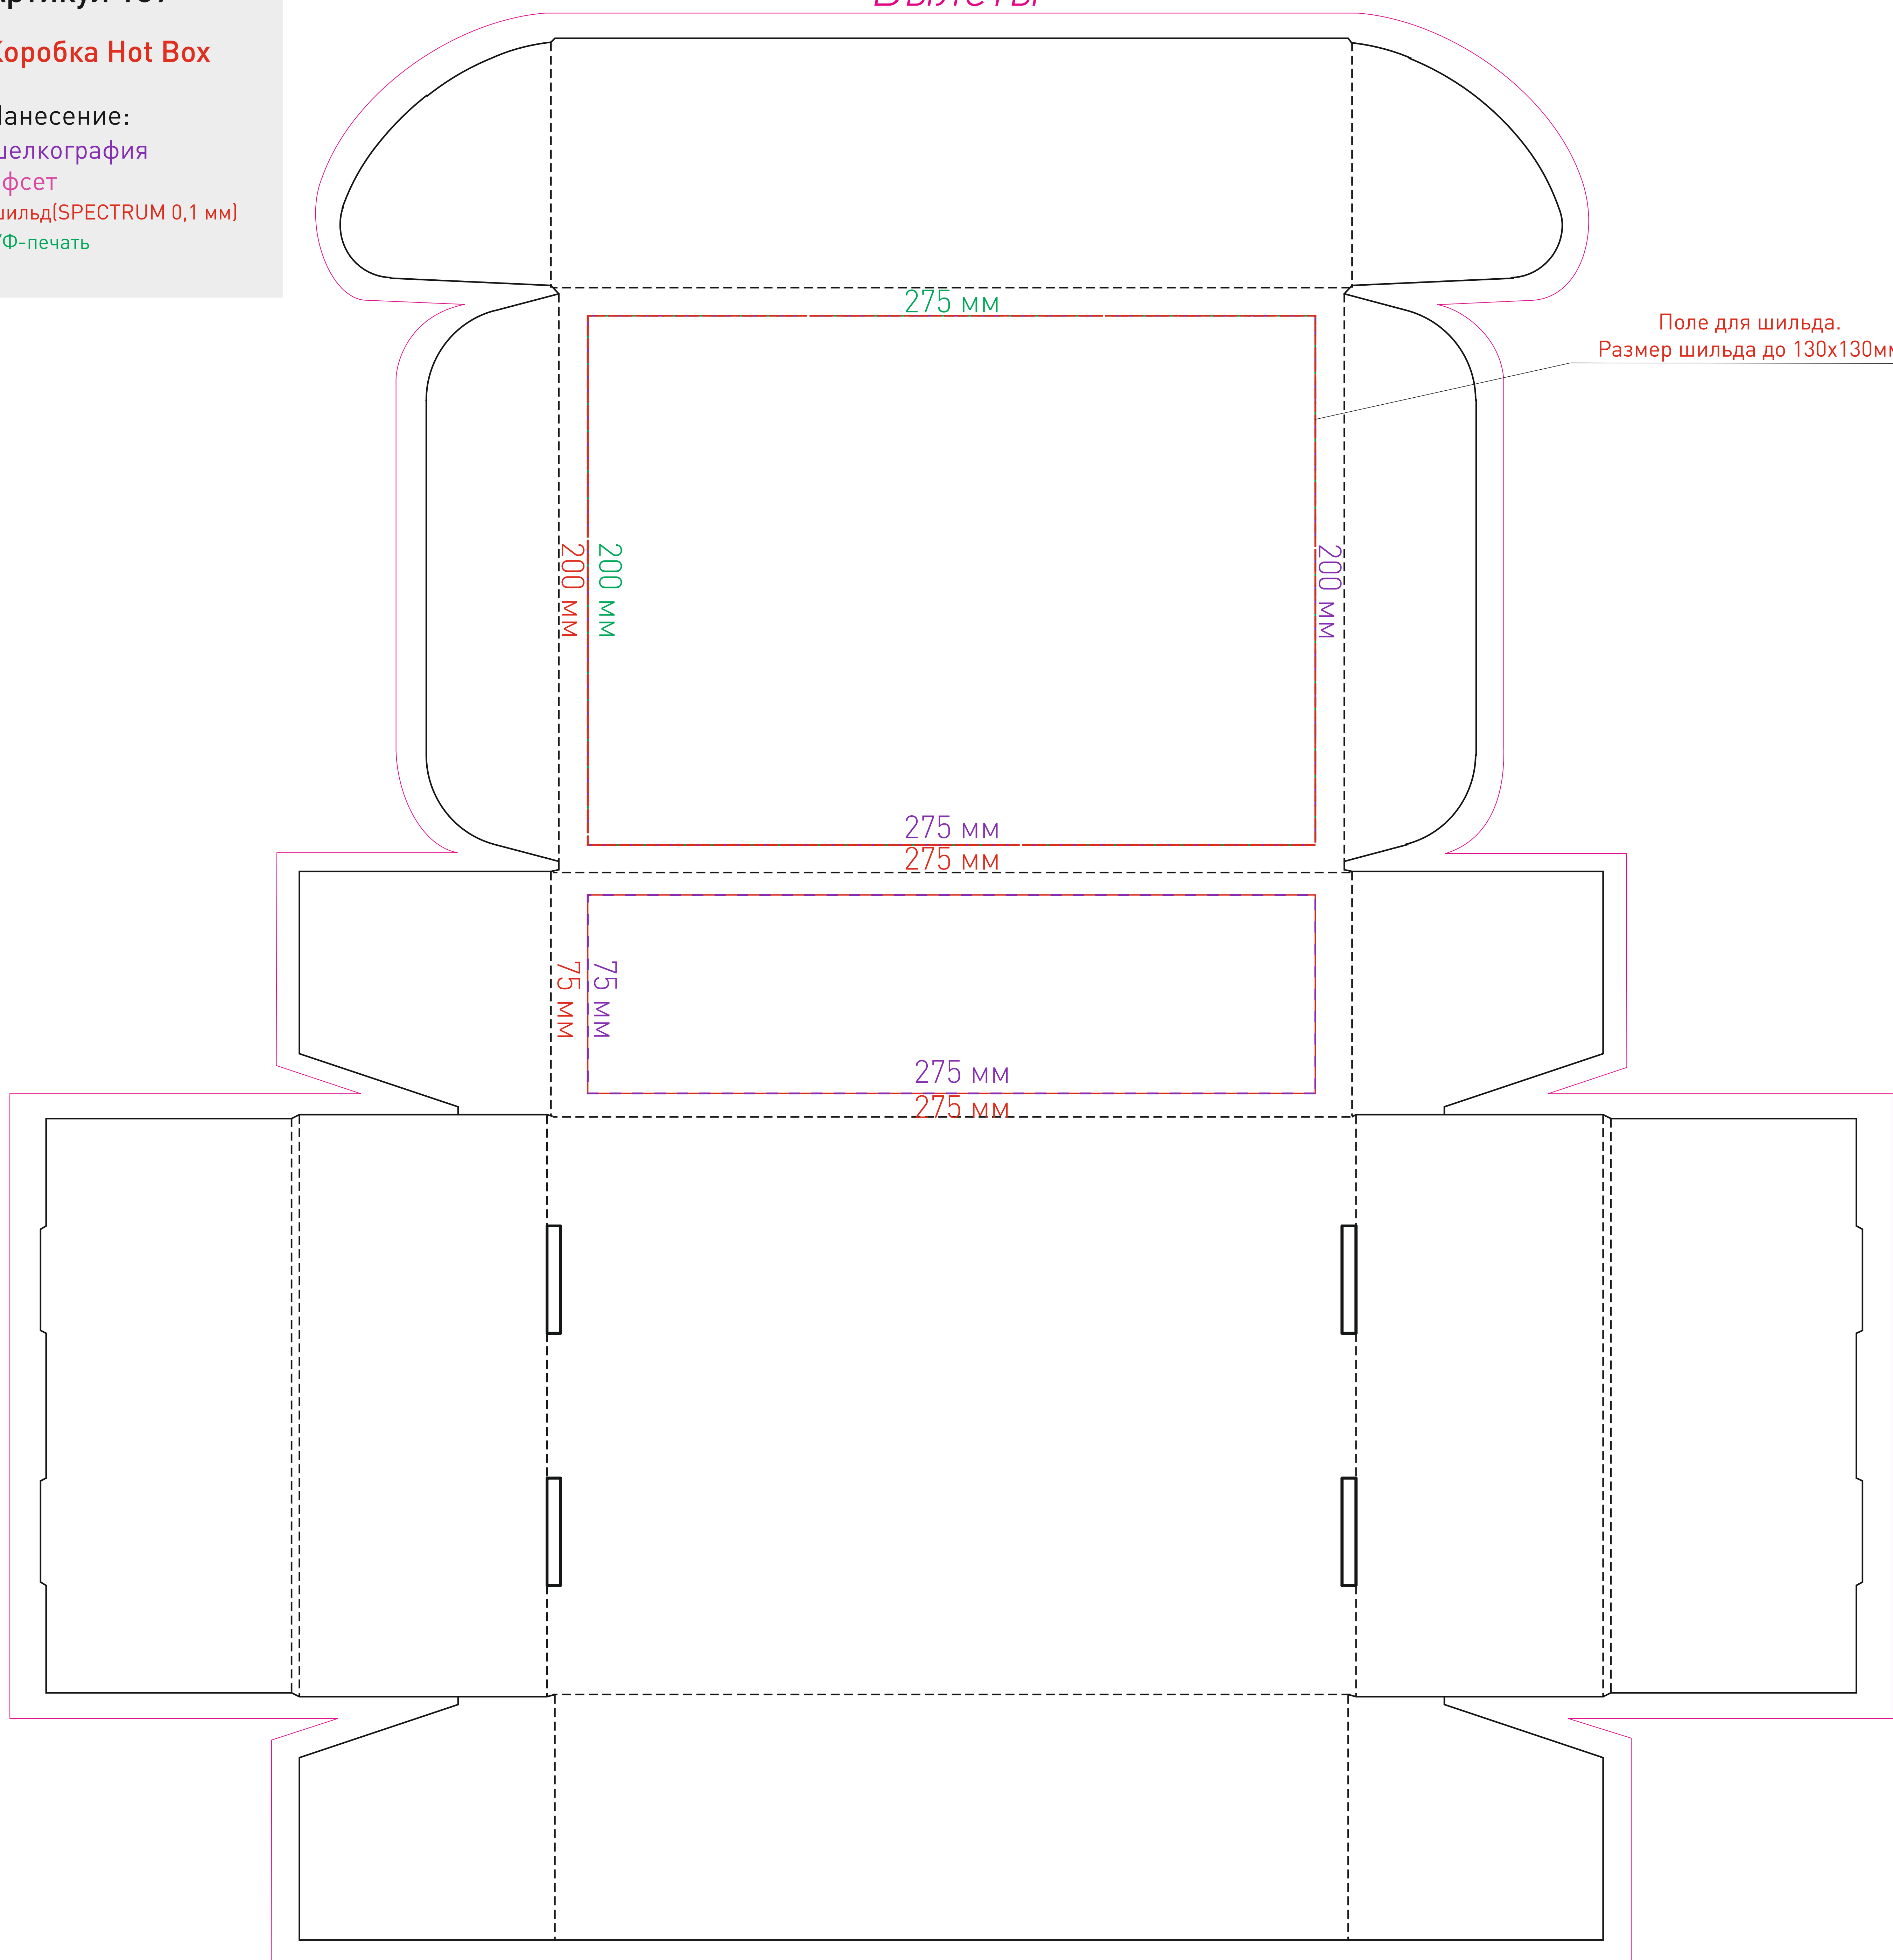

М 1:1

Артикул 189

Коробка Hot Box

Нанесение:

шелкография

офсет

шильд(SPECTRUM 0,1 мм)

УФ-печать

Вылеты

Поле для шильда.  
Размер шильда до 130x130мм

ВИД СНАРУЖИ

Минимальный тираж для офсетной печати - 500 шт.