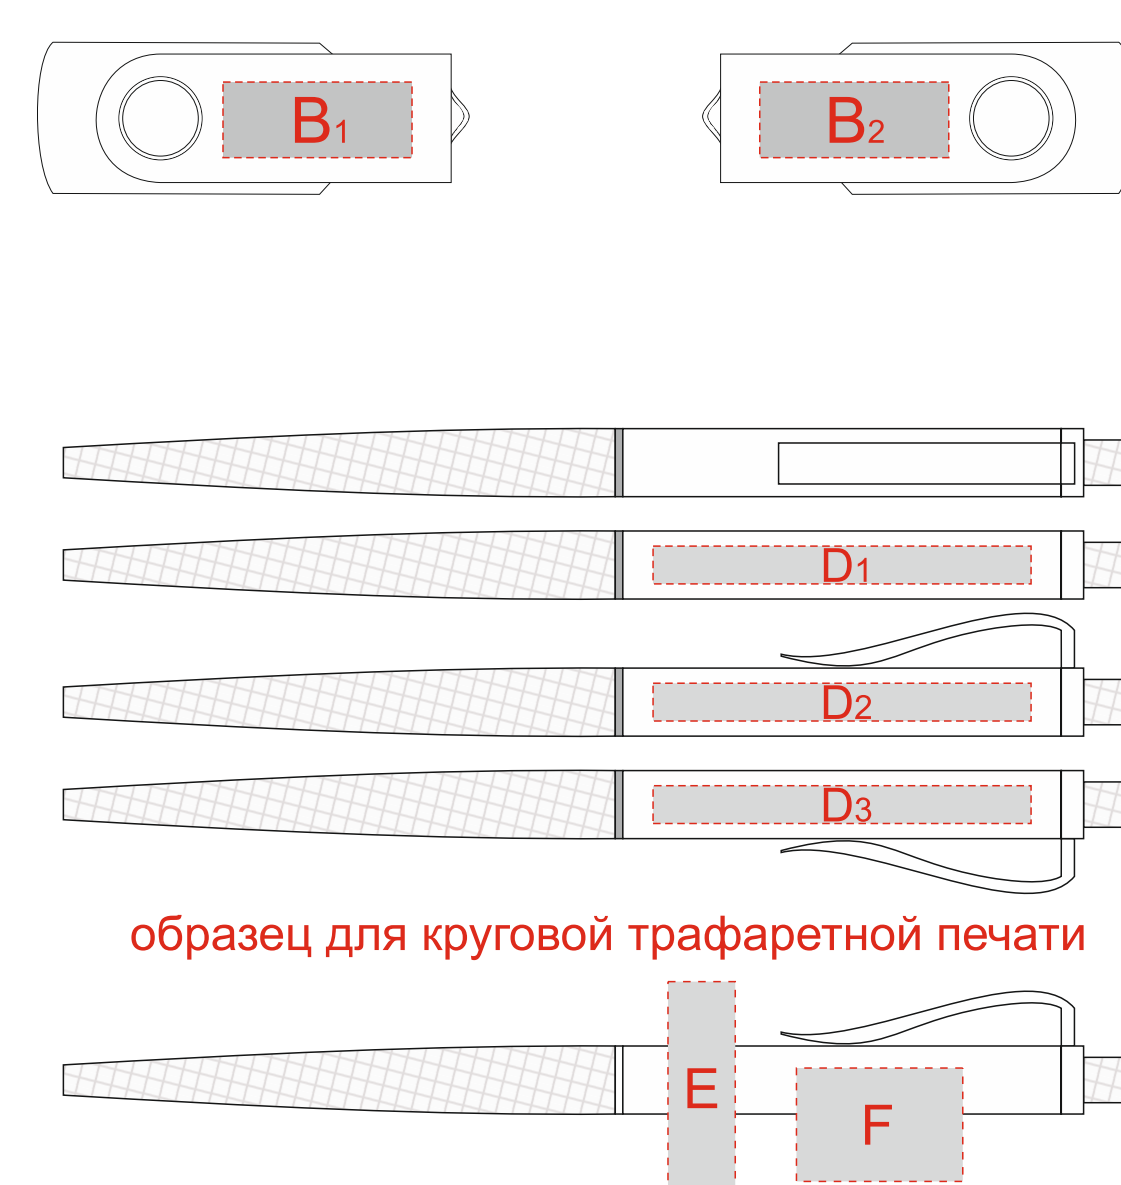

Арт. 700415.06

Крышка коробки

Внимание! Толщина линий - не менее 1 мм.

A	Вид нанесения	Макс площадь (Ш*В)
	Шильд спектрум	150x150мм
	Металлостикер	170x150мм
	Цифровая печать	235x200мм
	Тиснение	95x95мм

C	Вид нанесения	Макс площадь (Ш*В)
	Гравировка	110x150мм

D	Вид нанесения	Макс площадь (Ш*В)
	Тампопечать	50x5мм
	УФ печать	50x5мм

E	Вид нанесения	Макс площадь (Ш*В)
	Круговая трафаретная печать	8,9x28,2мм

F	Вид нанесения	Макс площадь (Ш*В)
	Круговая трафаретная печать	22x15мм

Крышка коробки