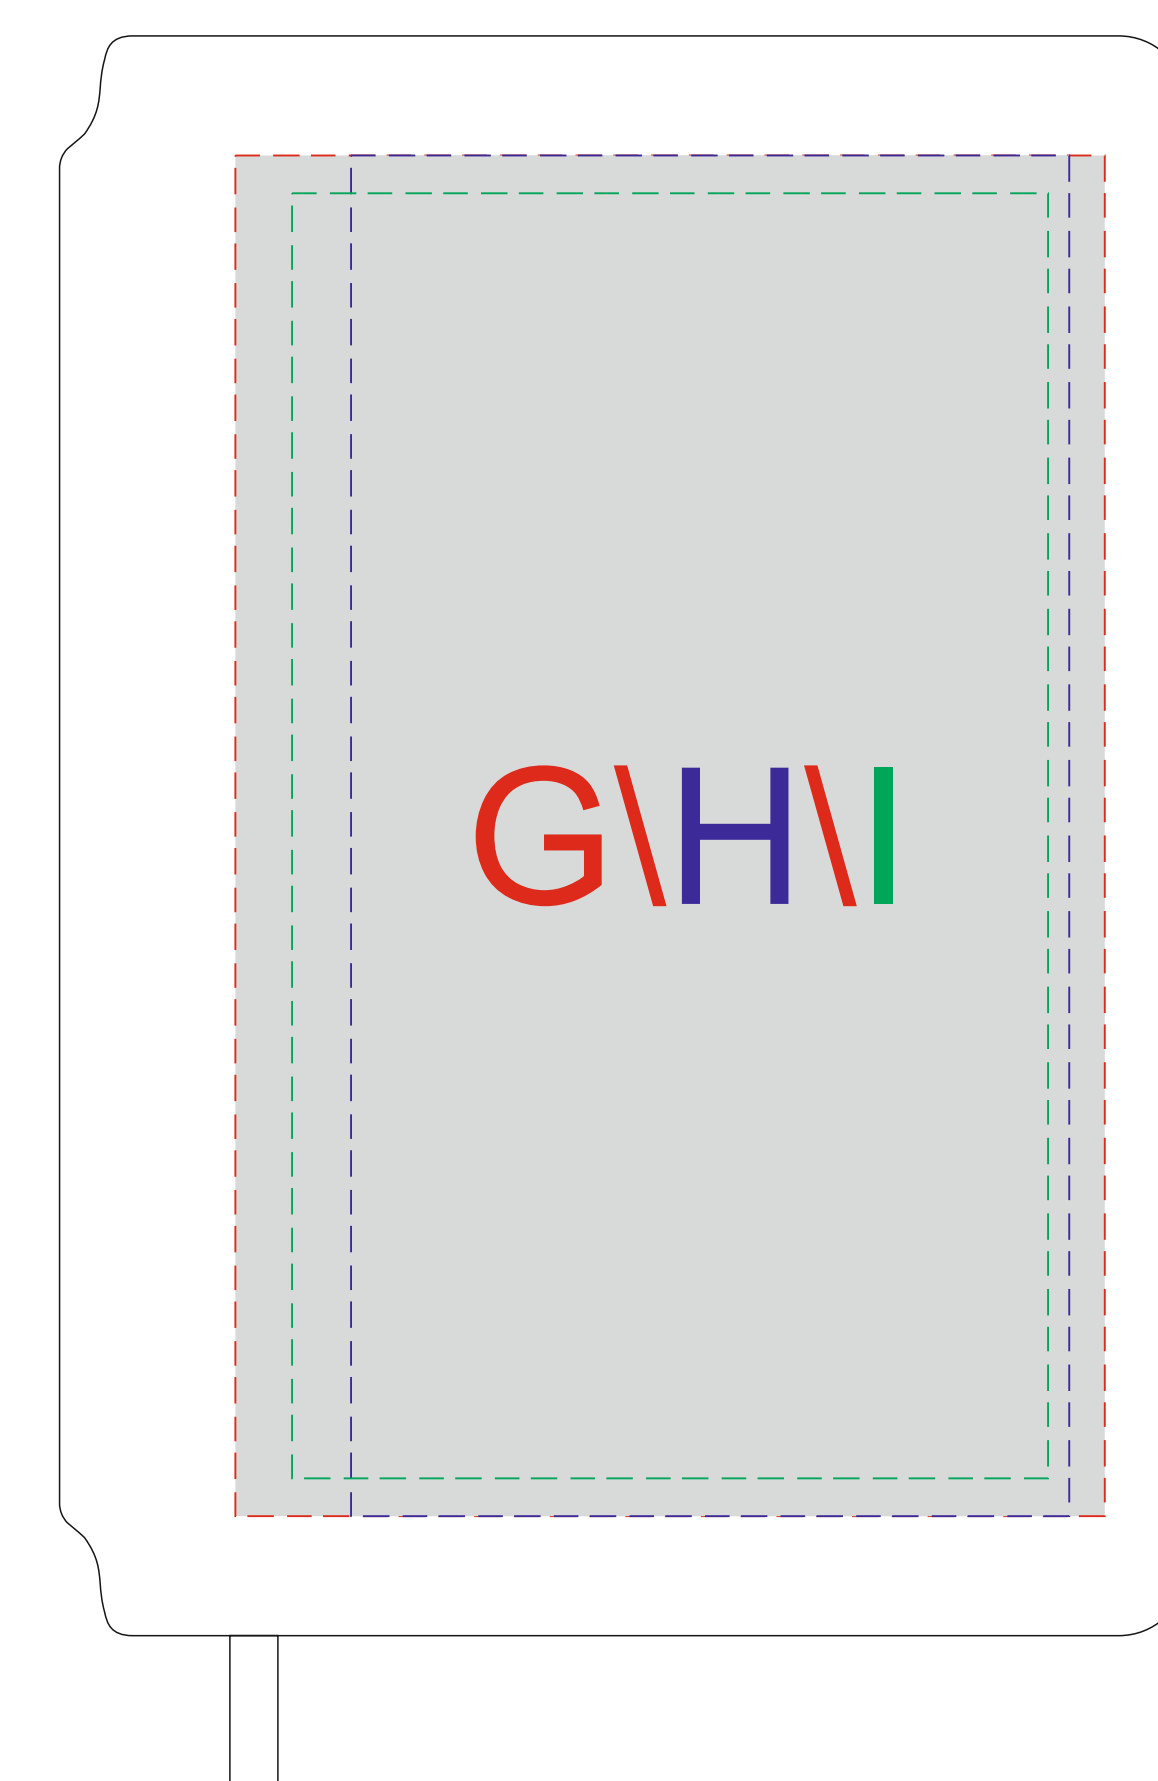

Арт. 700415.06

Крышка коробки

Внимание! Толщина линий - не менее 1 мм.

A	Вид нанесения	Макс площадь (Ш*В)
	Шильд спектрум	150x150мм
	Металлостикер	170x150мм
	Цифровая печать	235x200мм
	Тиснение	95x95мм

C	Вид нанесения	Макс площадь (Ш*В)
	Гравировка	110x150мм

G	Вид нанесения	Макс площадь (Ш*В)
	Уф печать	115x180мм
	Тампопечать	50x50мм

H	Вид нанесения	Макс площадь (Ш*В)
	Тиснение	95x95мм

I	Вид нанесения	Макс площадь (Ш*В)
	Трафаретная печать (1+0)	100x170мм

B	Вид нанесения	Макс площадь (Ш*В)
	Гравировка	25x10мм
	Уф-печать	25x10мм

D	Вид нанесения	Макс площадь (Ш*В)
	Тампопечать	50x5мм
	УФ печать	50x5мм

E	Вид нанесения	Макс площадь (Ш*В)
	Круговая трафаретная печать	8,9x28,2мм

F	Вид нанесения	Макс площадь (Ш*В)
	Круговая трафаретная печать	22x15мм

Крышка коробки