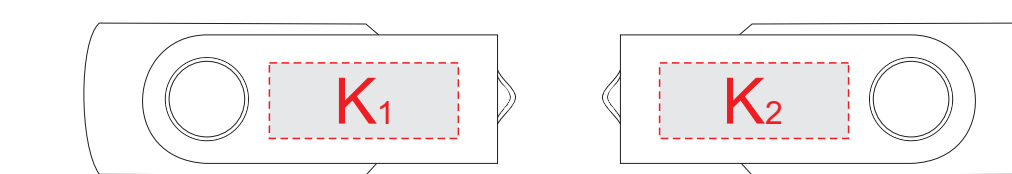

B	Вид нанесения	Макс площадь (Ш*В)
	Шильд спектрум	100x150мм
	Металлостикер	100x170мм
Тиснение	95x95мм	

Крышка коробки

E	Вид нанесения	Макс площадь (Ш*В)
	Шильд спектрум	150x150мм
	Металлостикер	170x150мм
	Цифровая печать	235x200мм
	Тиснение	95x95мм

G	Вид нанесения	Макс площадь (Ш*В)
	Уф печать	55x6мм

H	Вид нанесения	Макс площадь (Ш*В)
	Уф печать	45x7мм

I	Вид нанесения	Макс площадь (Ш*В)
	Тампопечать	40x6мм
Уф печать	40x6мм	

J	Вид нанесения	Макс площадь (Ш*В)
	Уф печать	30x6мм

Ложемент

Внимание! Толщина линий - не менее 1 мм.

F	Вид нанесения	Макс площадь (Ш*В)
	Гравировка	150x110мм

Нанесение возможно с обеих сторон

K	Вид нанесения	Макс площадь (Ш*В)
	Гравировка	25x10мм
	Тампопечать	25x10мм
Уф-печать	25x10мм	