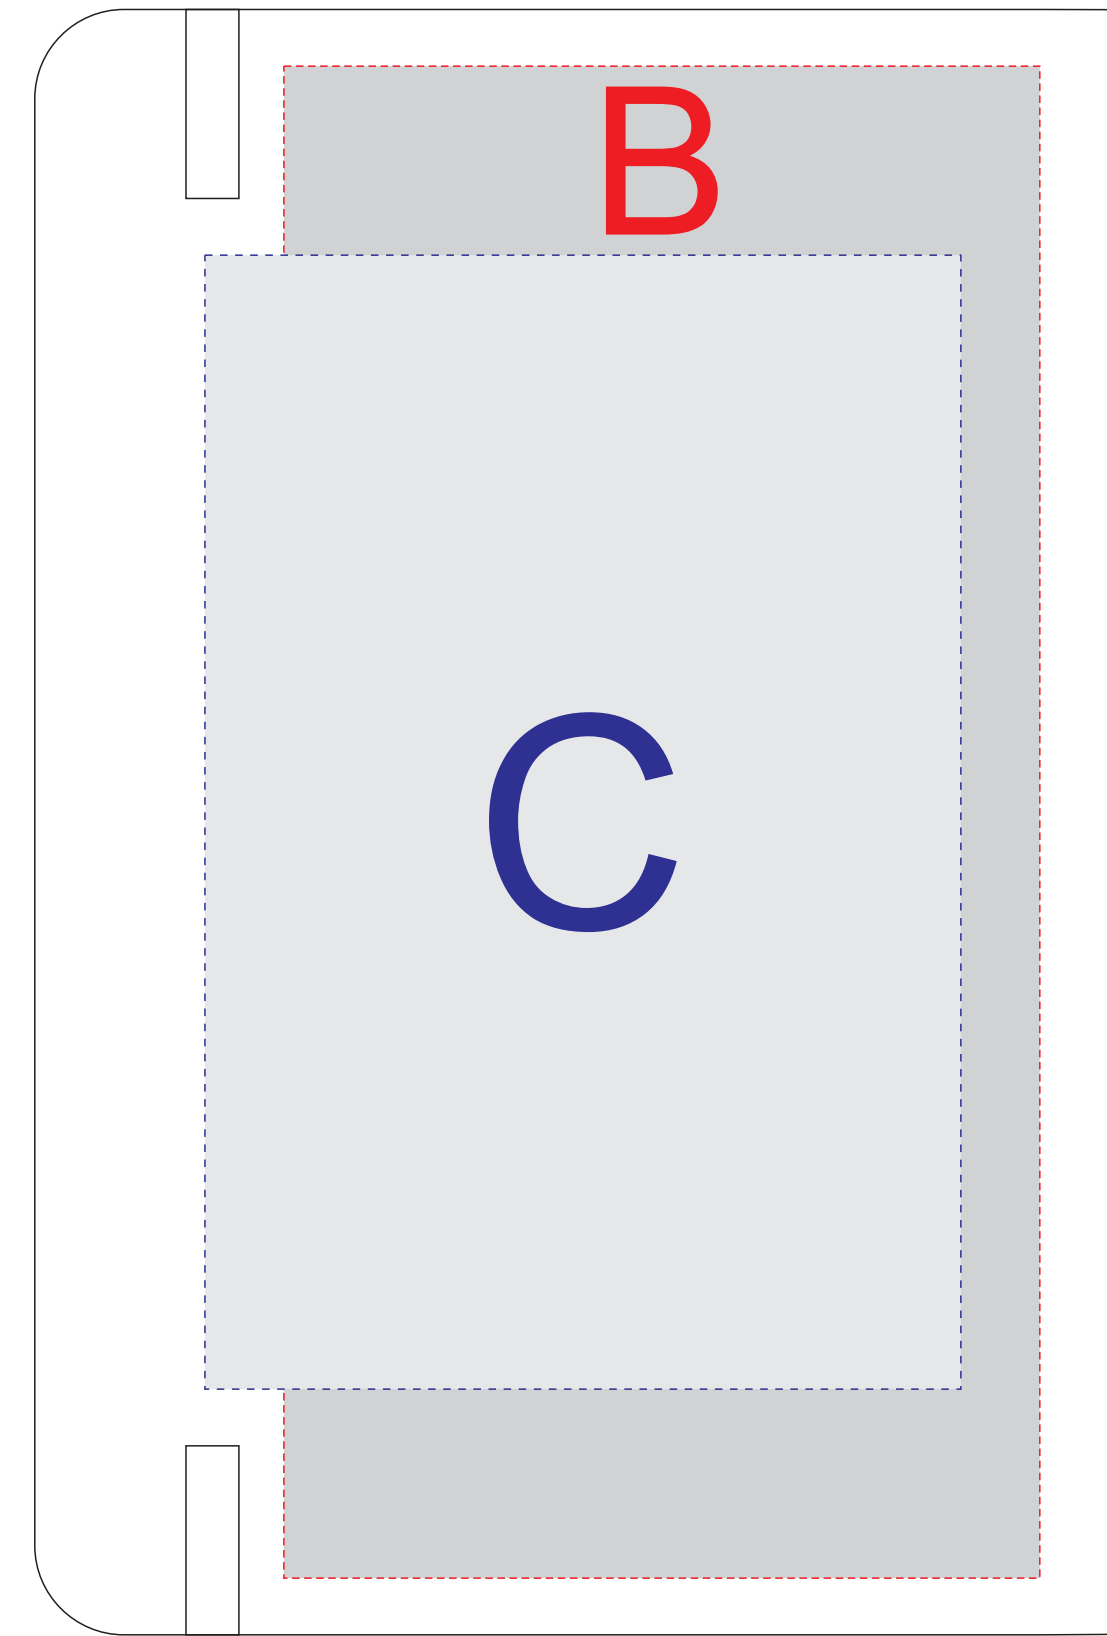

Арт. 700342.07

Лицо

Оборот

A	Вид нанесения	Макс площадь (Ш*В)
	Уф печать	120x200мм
	Шильд спектрум	100x150мм
	Металлостикер	100x170мм
	Тиснение	95x95мм
Трафаретная печать(1+0)	100x170мм	

C	Вид нанесения	Макс площадь (Ш*В)
	Трафаретная печать(1+0)	100x150мм

B	Вид нанесения	Макс площадь (Ш*В)
	Шильд спектрум	100x150мм
	Металлостикер	100x170мм
Тиснение	95x95мм	

Крышка коробки

E	Вид нанесения	Макс площадь (Ш*В)
	Шильд спектрум	150x150мм
	Металлостикер	170x150мм
	Цифровая печать	235x200мм
	Тиснение	95x95мм

G	Вид нанесения	Макс площадь (Ш*В)
	Уф печать	55x6мм

H	Вид нанесения	Макс площадь (Ш*В)
	Уф печать	45x7мм

I	Вид нанесения	Макс площадь (Ш*В)
	Тампопечать	40x6мм
Уф печать	40x6мм	

J	Вид нанесения	Макс площадь (Ш*В)
	Уф печать	30x6мм

Ложемент

Внимание! Толщина линий - не менее 1 мм.

F	Вид нанесения	Макс площадь (Ш*В)
	Гравировка	150x110мм

Нанесение возможно с обеих сторон

K	Вид нанесения	Макс площадь (Ш*В)
	Гравировка	25x10мм
	Тампопечать	25x10мм
Уф-печать	25x10мм	