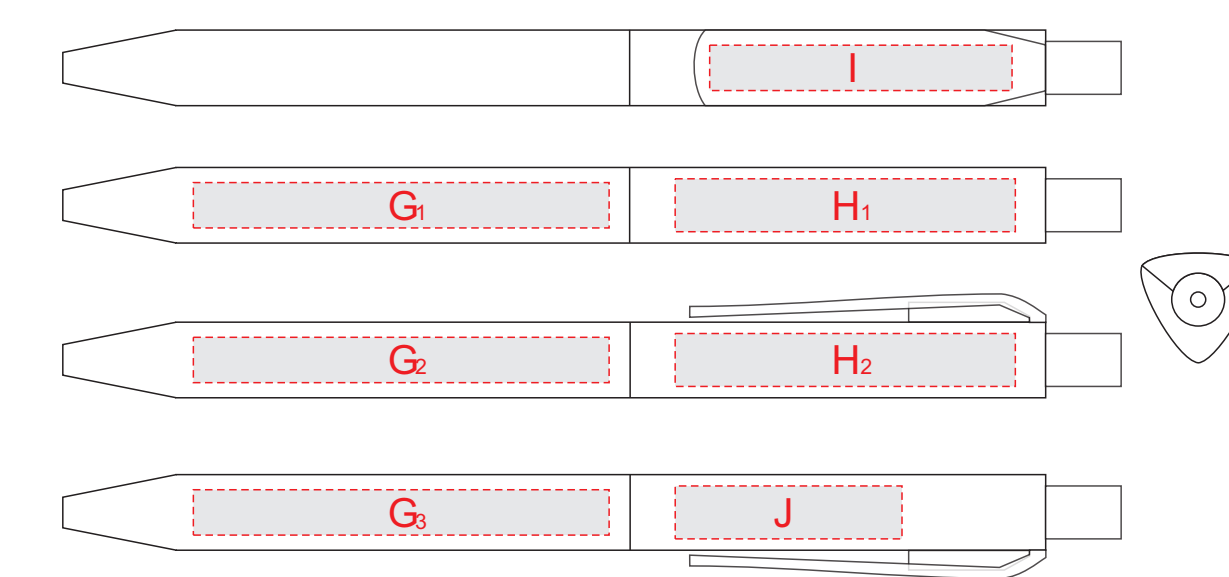

Арт. 700342.07

Лицо

Оборот

A	Вид нанесения	Макс площадь (Ш*В)
	Уф печать	120x200мм
	Шильд спектрум	100x150мм
	Металлостикер	100x170мм
	Тиснение	95x95мм
Трафаретная печать(1+0)	100x170мм	

C	Вид нанесения	Макс площадь (Ш*В)
	Трафаретная печать(1+0)	100x150мм

B	Вид нанесения	Макс площадь (Ш*В)
	Шильд спектрум	100x150мм
	Металлостикер	100x170мм
Тиснение	95x95мм	

Крышка коробки

E	Вид нанесения	Макс площадь (Ш*В)
	Шильд спектрум	150x150мм
	Металлостикер	170x150мм
	Цифровая печать	235x200мм
	Тиснение	95x95мм

G	Вид нанесения	Макс площадь (Ш*В)
	Уф печать	55x6мм

H	Вид нанесения	Макс площадь (Ш*В)
	Уф печать	45x7мм

I	Вид нанесения	Макс площадь (Ш*В)
	Тампопечать	40x6мм
Уф печать	40x6мм	

J	Вид нанесения	Макс площадь (Ш*В)
	Уф печать	30x6мм

Ложемент

Внимание! Толщина линий - не менее 1 мм.

F	Вид нанесения	Макс площадь (Ш*В)
	Гравировка	150x110мм

Нанесение возможно с обеих сторон

K	Вид нанесения	Макс площадь (Ш*В)
	Гравировка	25x10мм
	Тампопечать	25x10мм
Уф-печать	25x10мм	