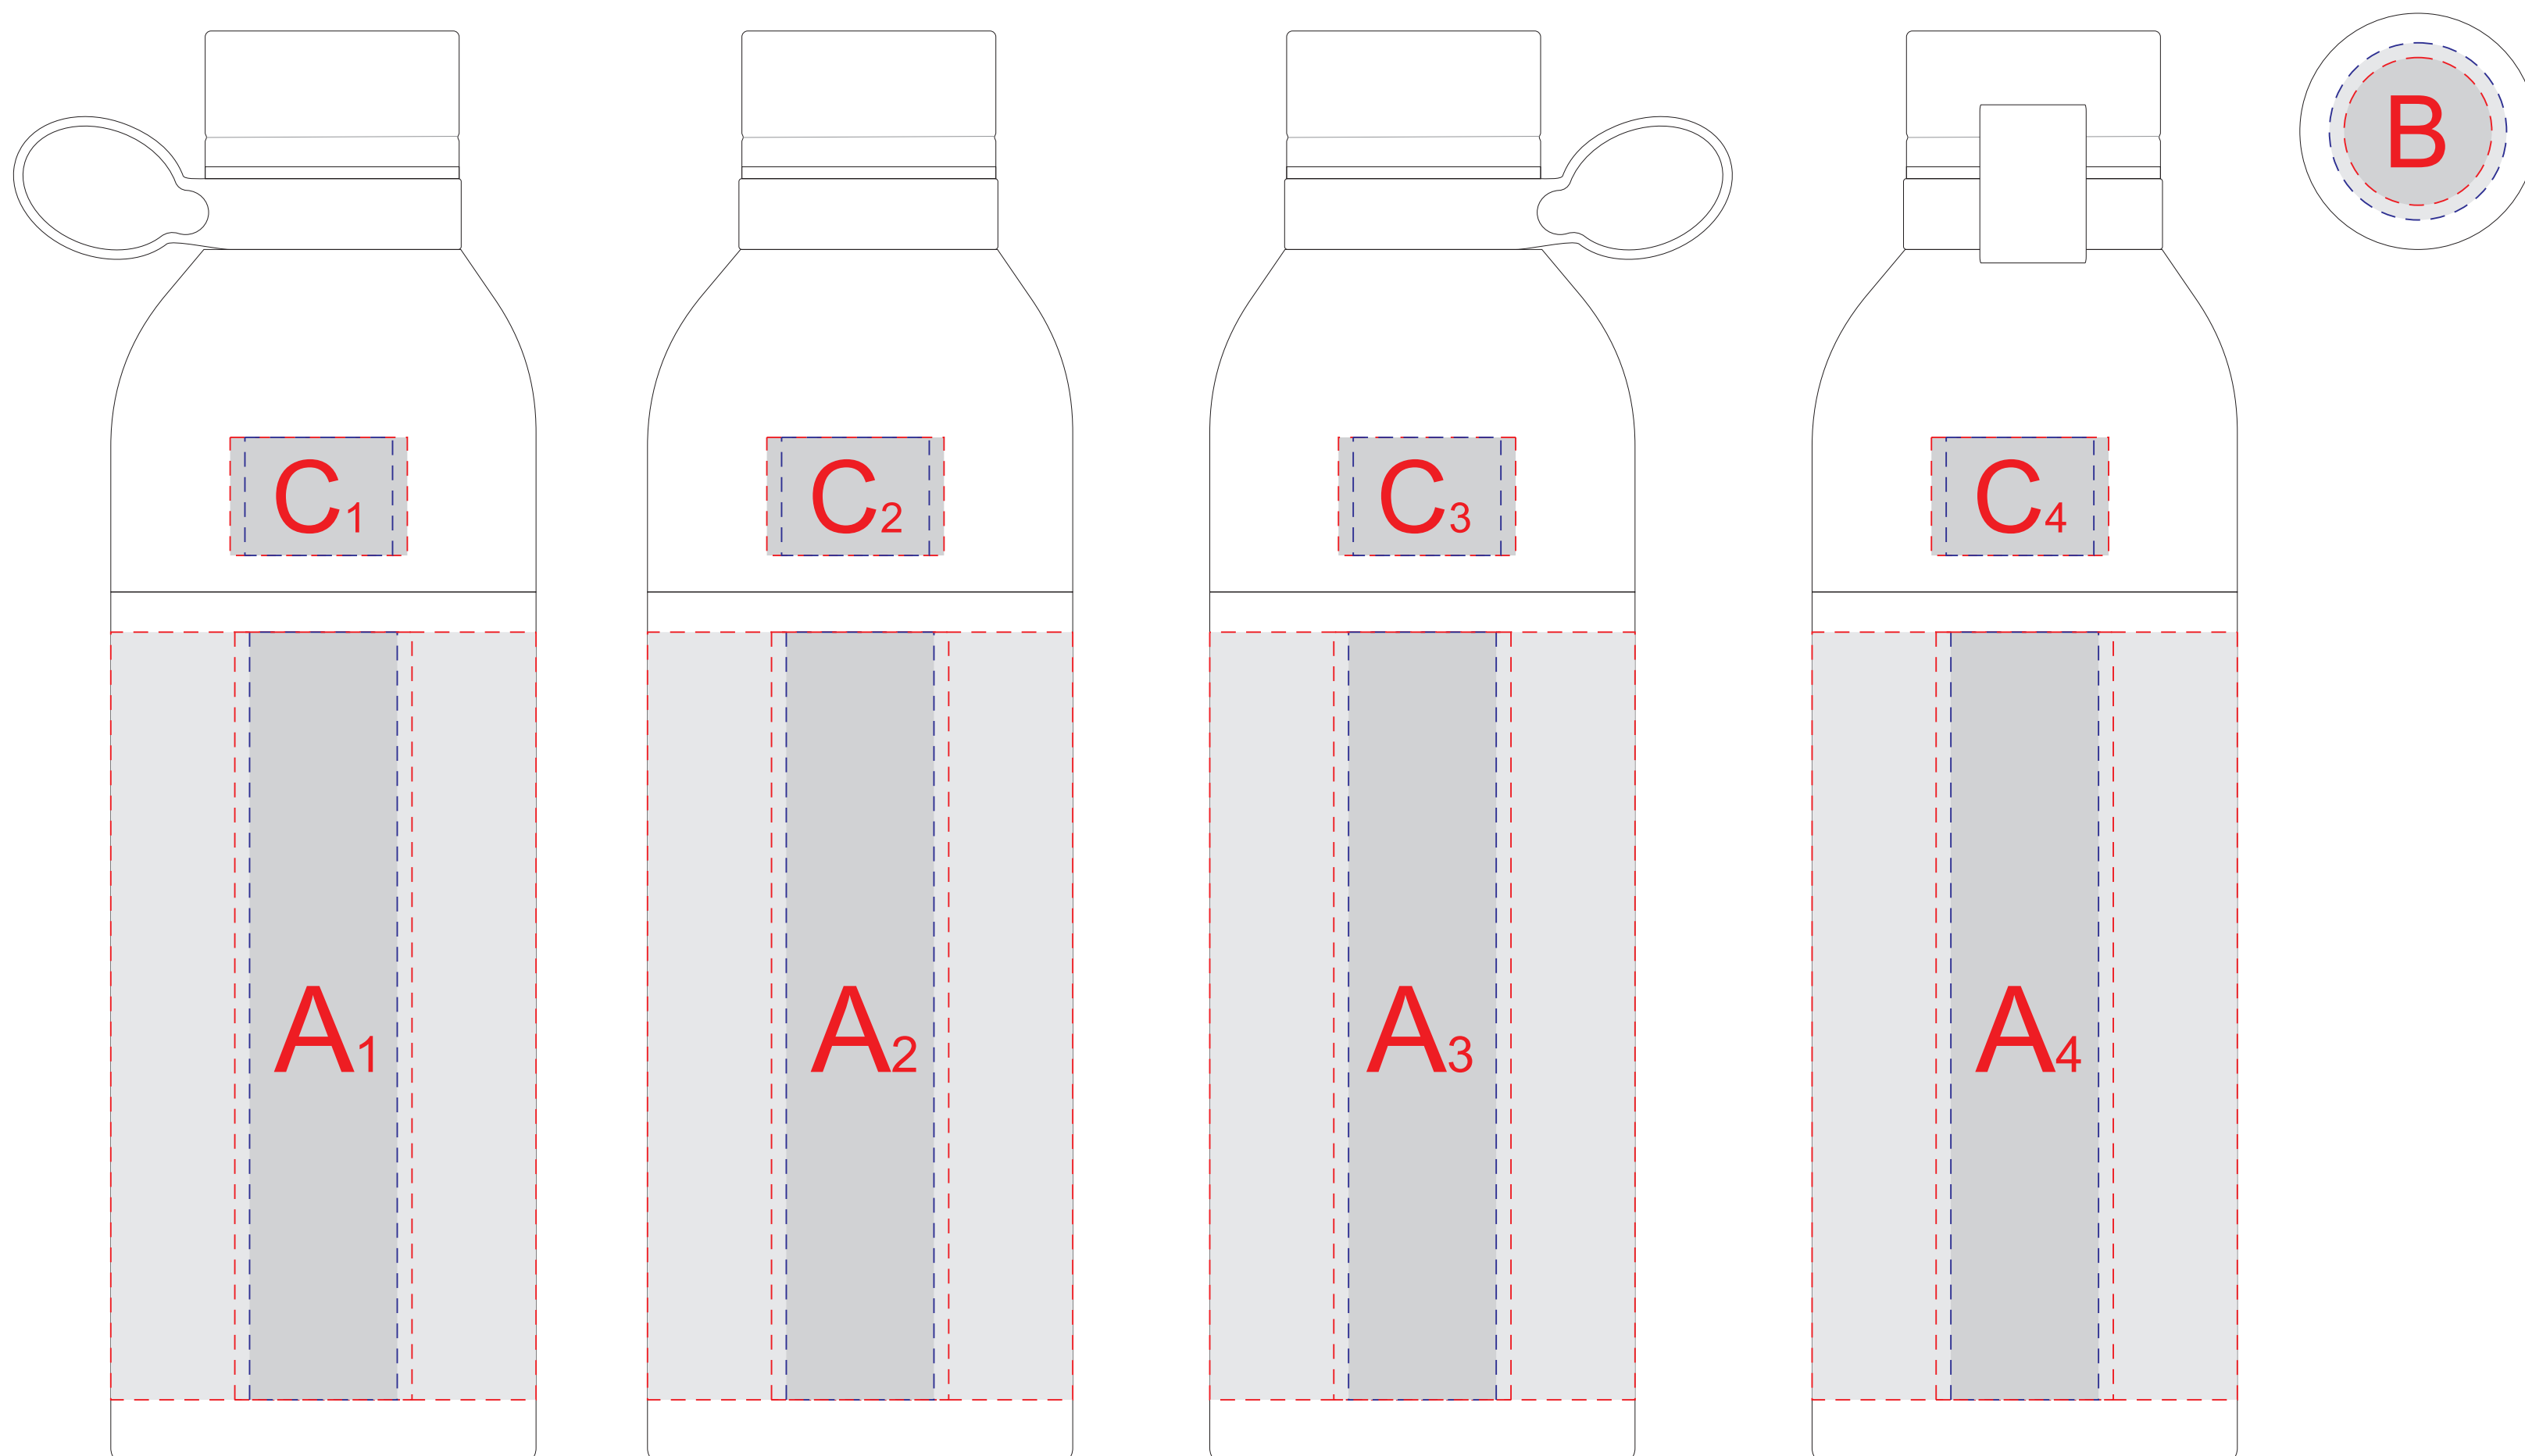

вид слева

вид спереди

вид справа

вид сзади

крышка

**Внимание! Круговая гравировка и круговая трафаретная печать не стыкуются. Круговое нанесение не позиционируется относительно других нанесений.**

A	Вид нанесения	Макс площадь (Ш*В)
	Гравировка	25x120мм
	Круговая Гравировка	226x100мм
	Тампопечать	30x50мм
	Круговая трафаретная печать	210x120мм

B	Вид нанесения	Макс площадь (Ш*В)
	Гравировка	30x30мм
	Тампопечать	25x25мм

C	Вид нанесения	Макс площадь (Ш*В)
	Гравировка	25x20мм
	Тампопечать	30x20мм