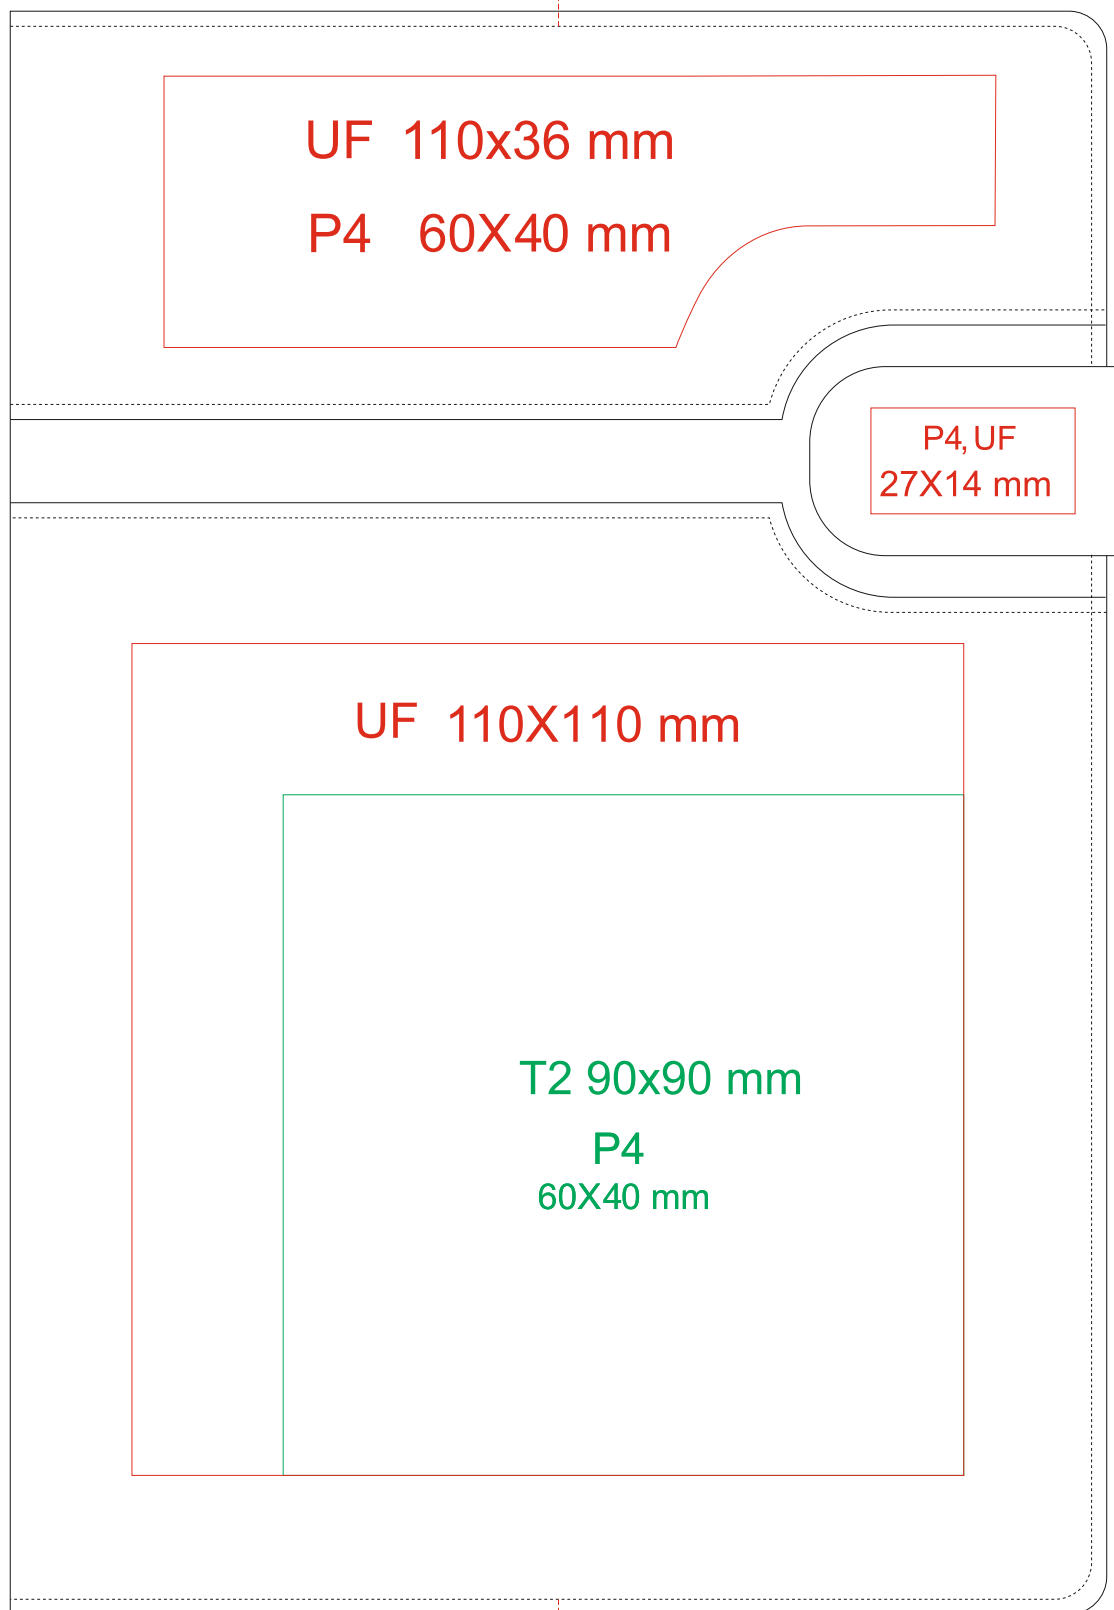

# 3823

Тампопечать P4 в один цвет

Ось центровки нанесения