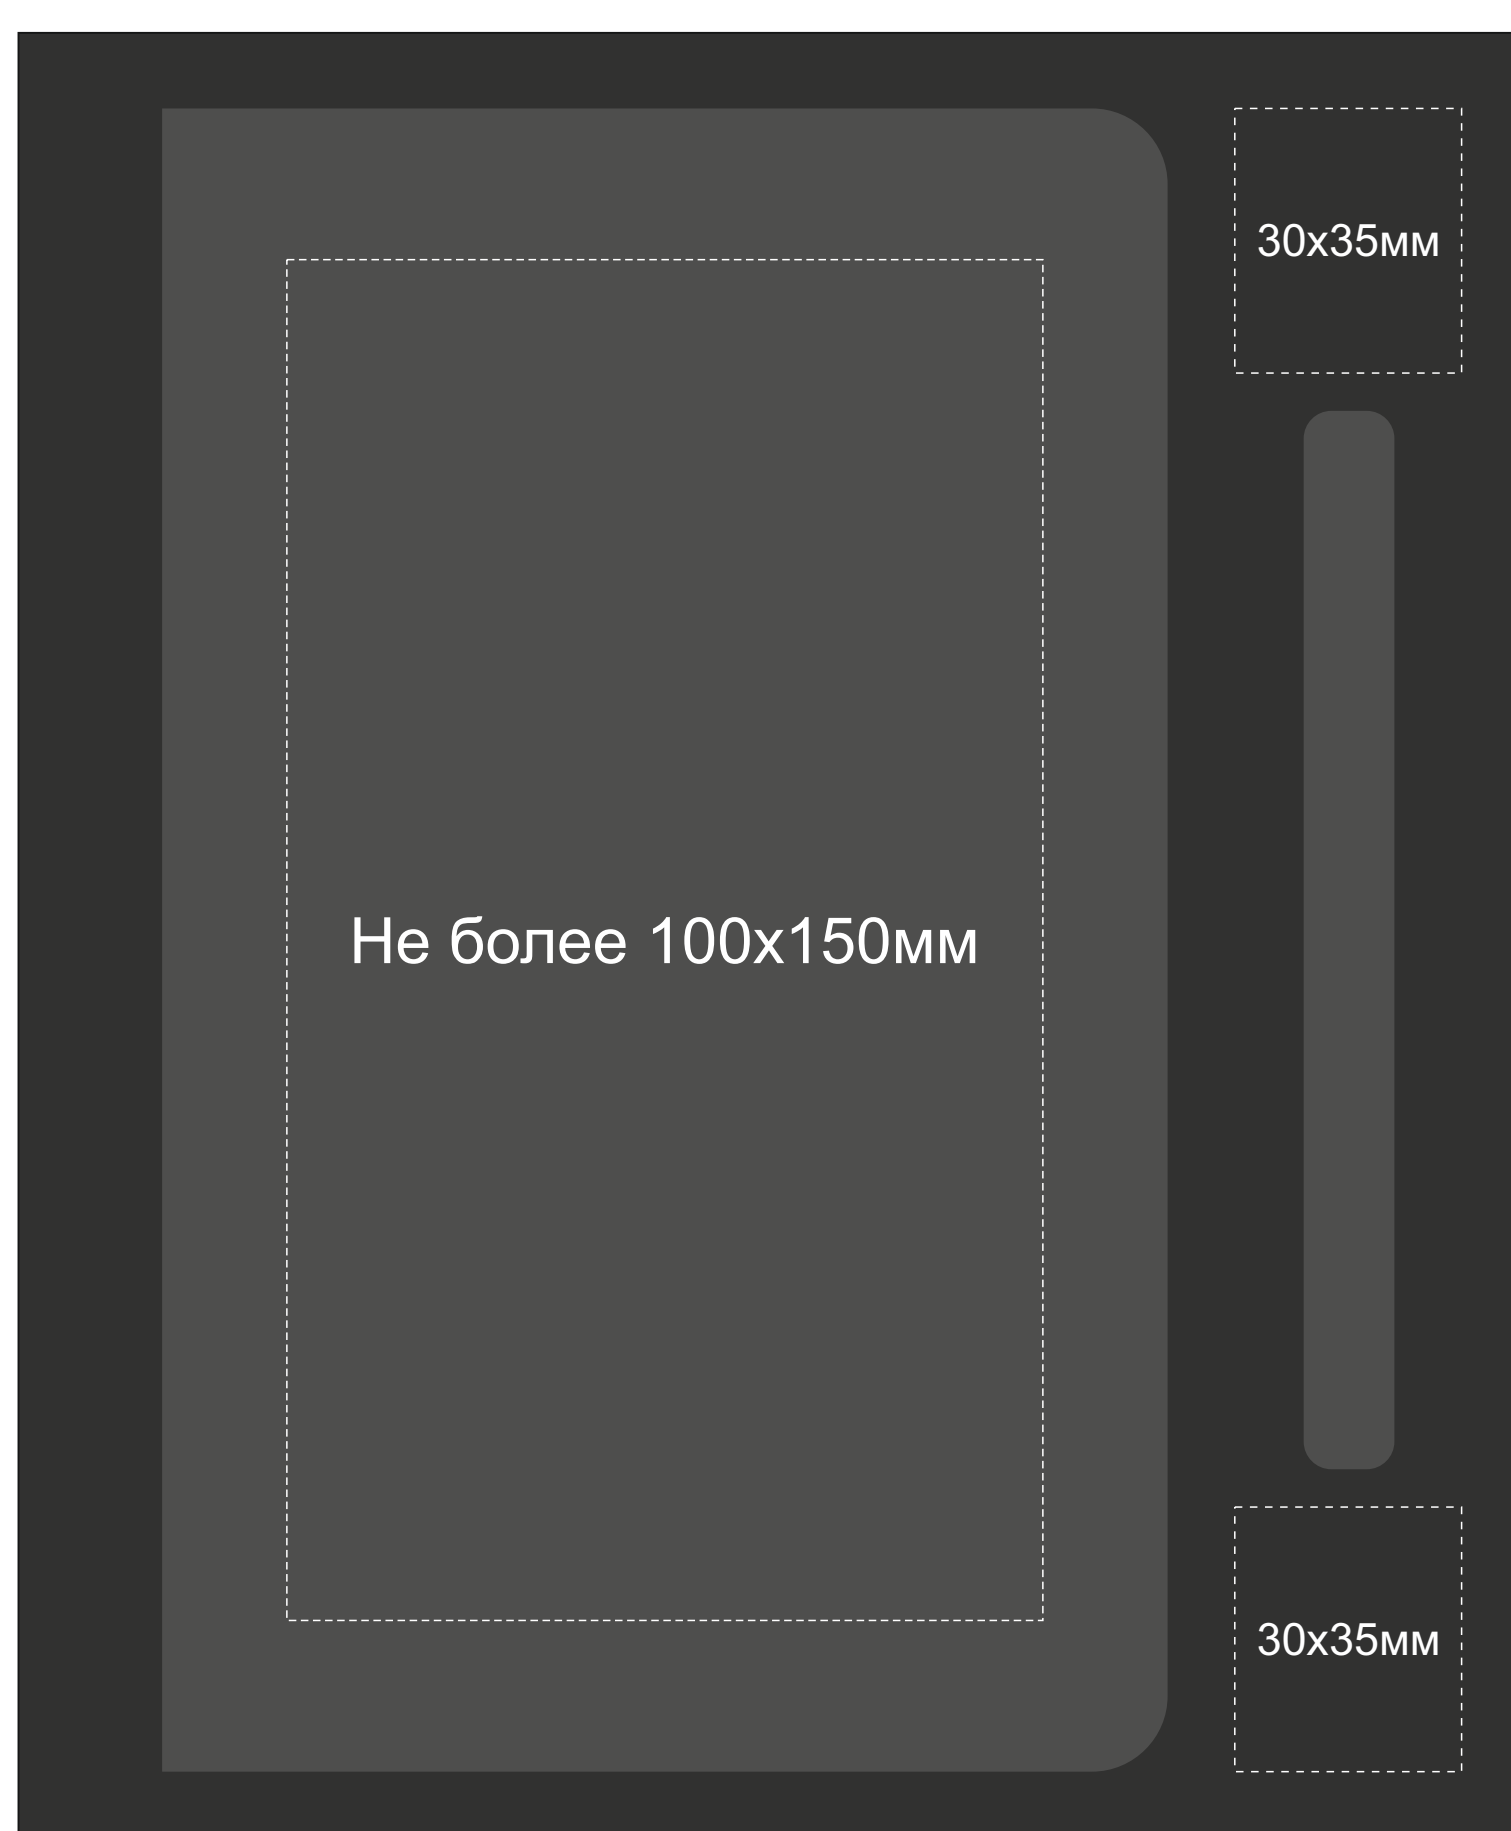

Арт. 700368.03

Ложемент Гравировка

Внимание! Толщина линий - не менее 1 мм.

Крышка коробки