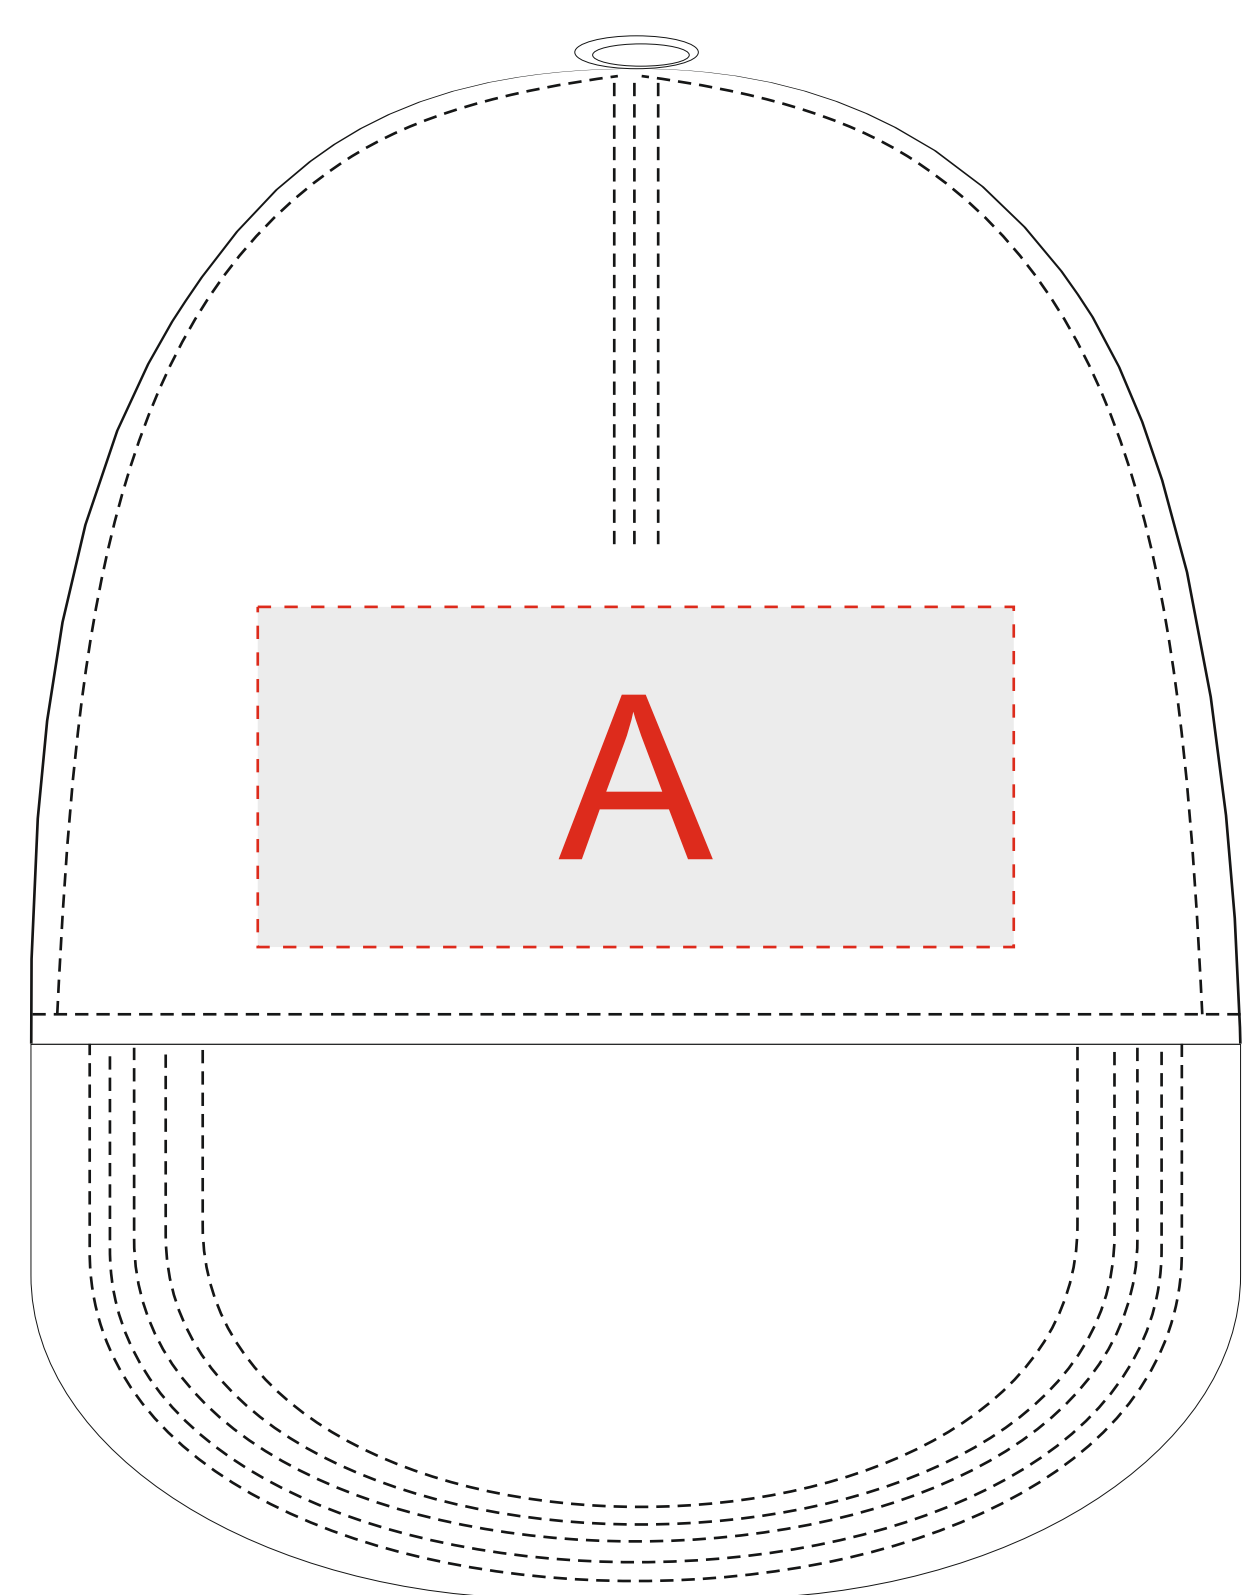

Арт. 323853

A	Вид нанесения	Макс площадь (Ш*В)
	Термотрансфер	100x45мм
	Вышивка	100x45мм

B	Вид нанесения	Макс площадь (Ш*В)
	Термотрансфер	50x45мм
	Вышивка	50x45мм