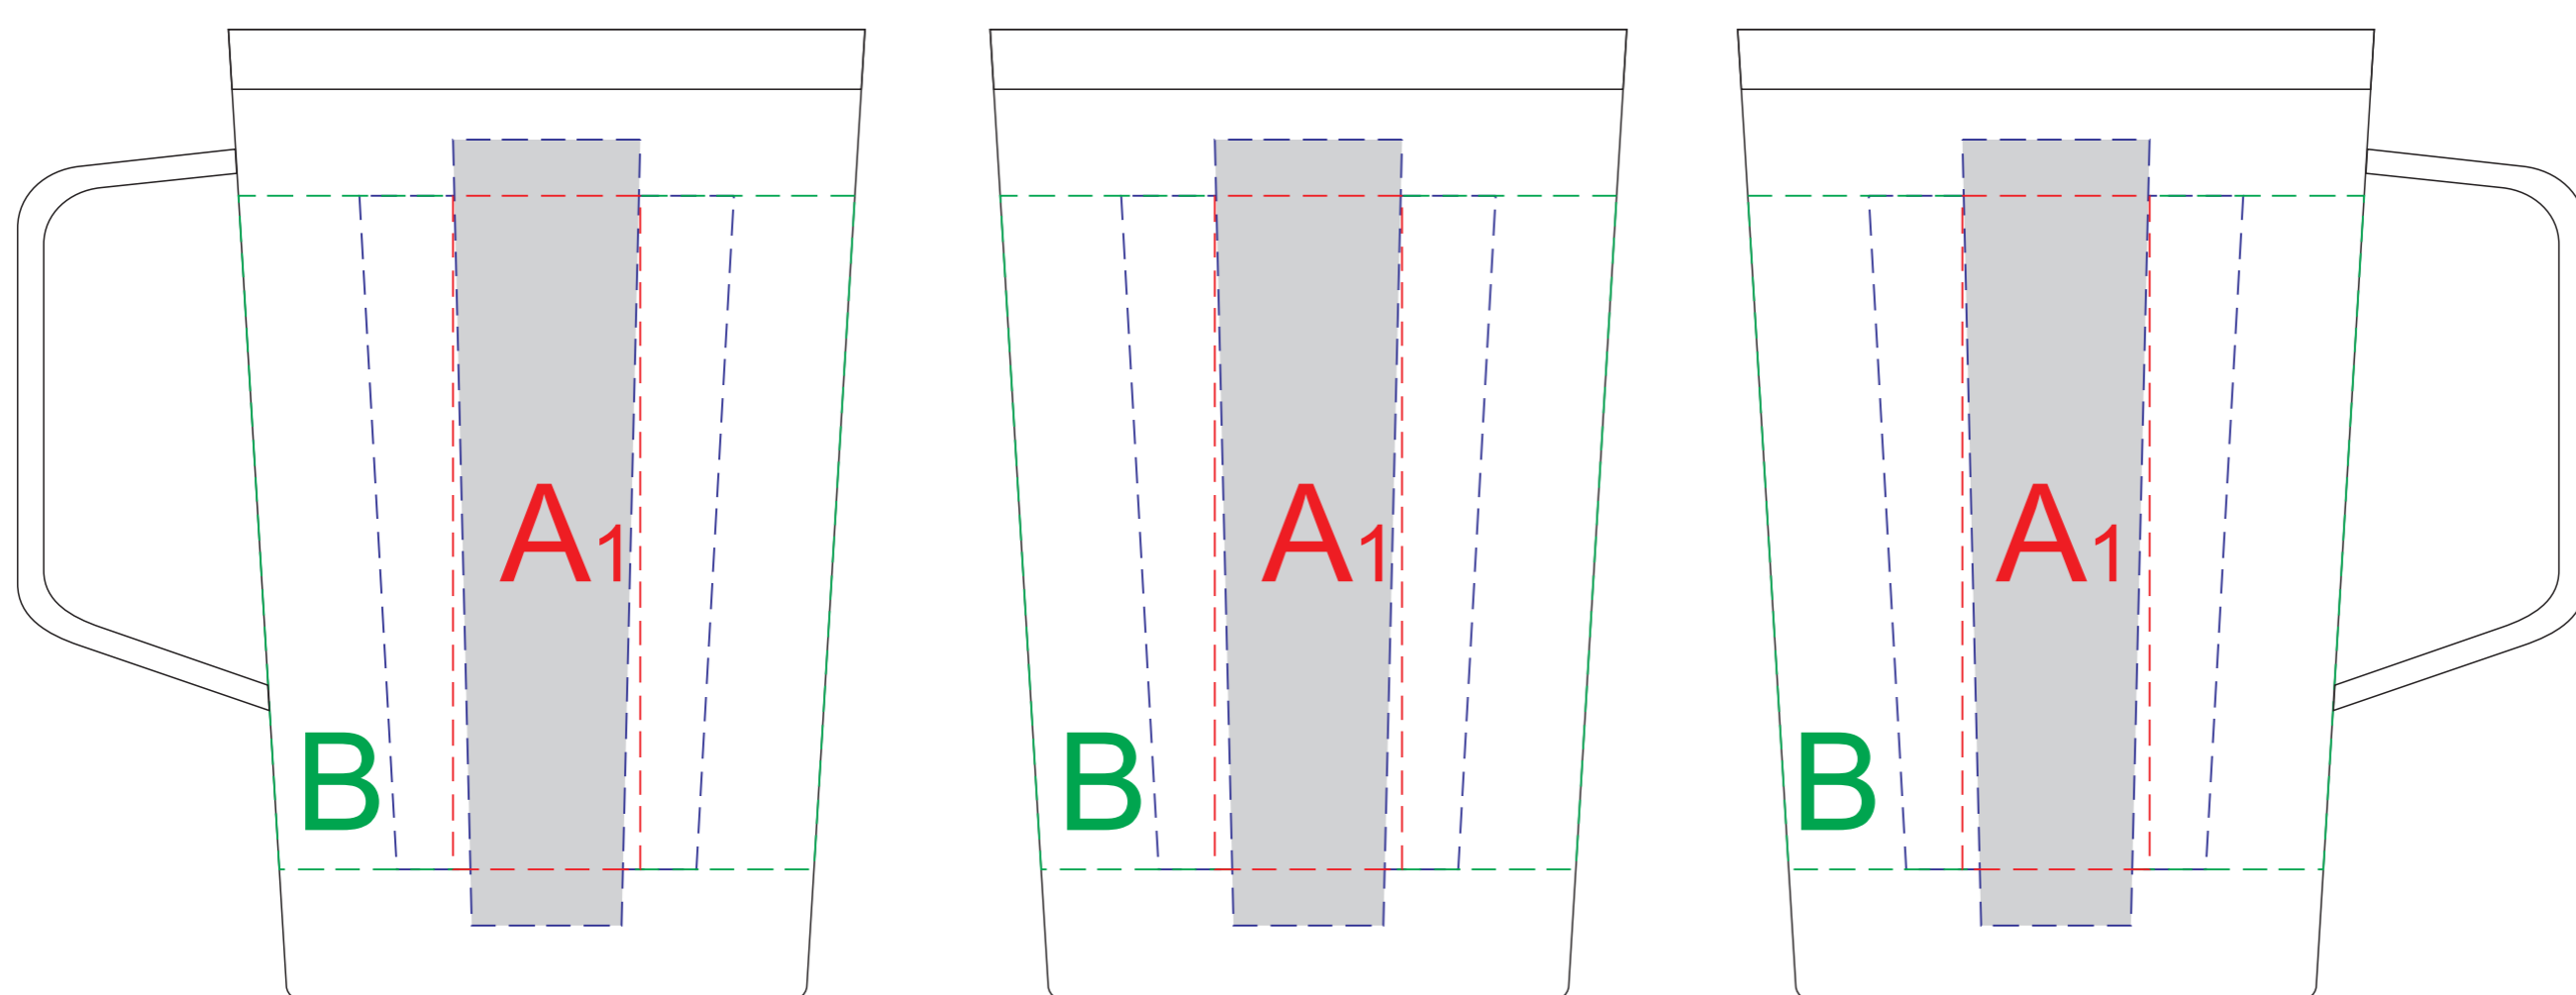

ручка слева

ручка сзади

ручка справа

Круговая гравировка. Образец

Внимание! В связи с особенностями формы кружки при размещении логотипа правильной формы (круг, квадрат) возможно некоторое искажение изображения.

A	Вид нанесения	Макс площадь (Ш*В)
	Тампопечать	25x50мм
	Гравировка	25x105мм
	Круговая гравировка	50x90мм
B	Вид нанесения	Макс площадь (Ш*В)
	Круговая гравировка	190x25мм