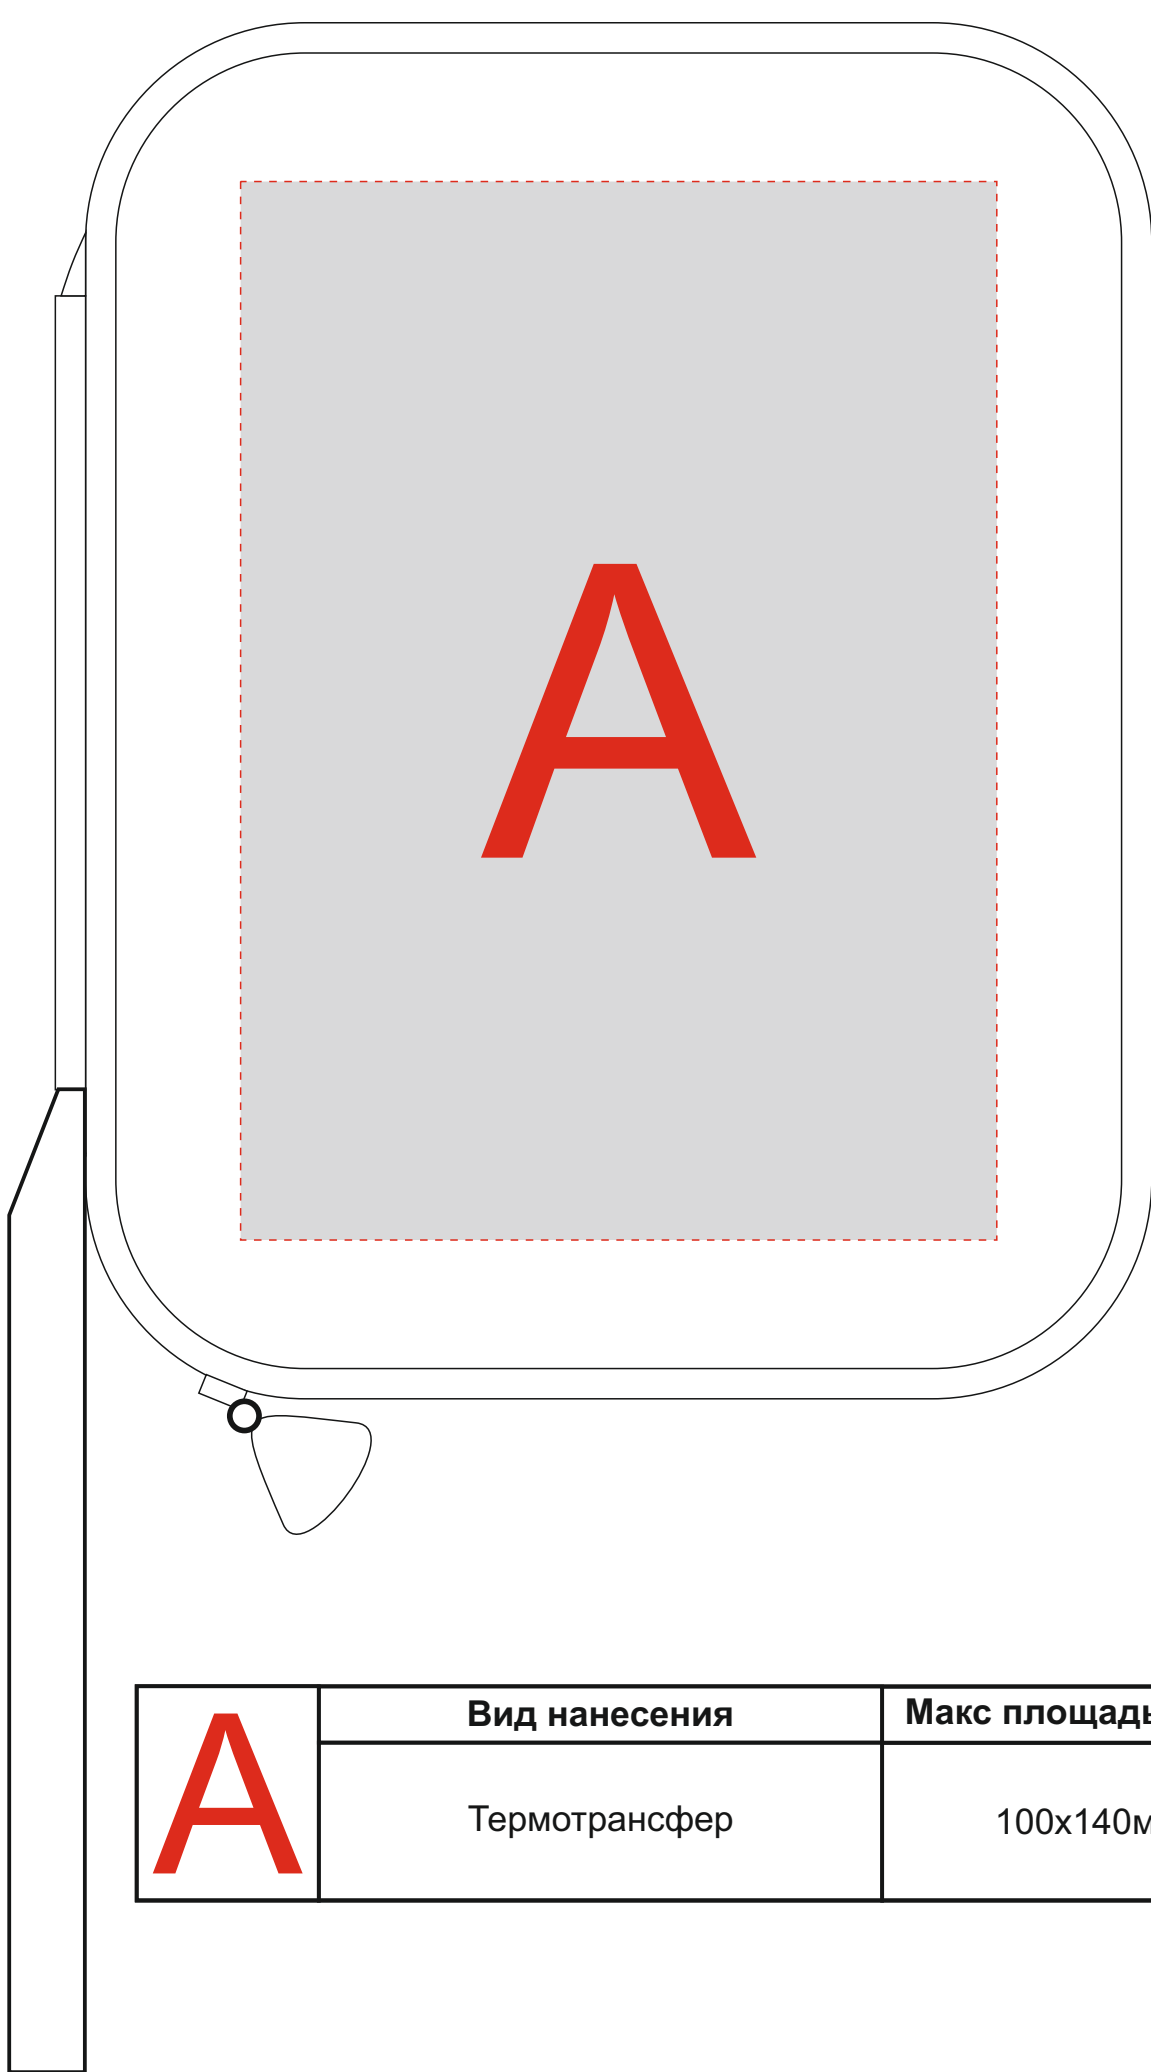

Арт. 838301

Нанесение возможно с обеих сторон

	Вид нанесения	Макс площадь (Ш*В)
	Термотрансфер	100x140мм