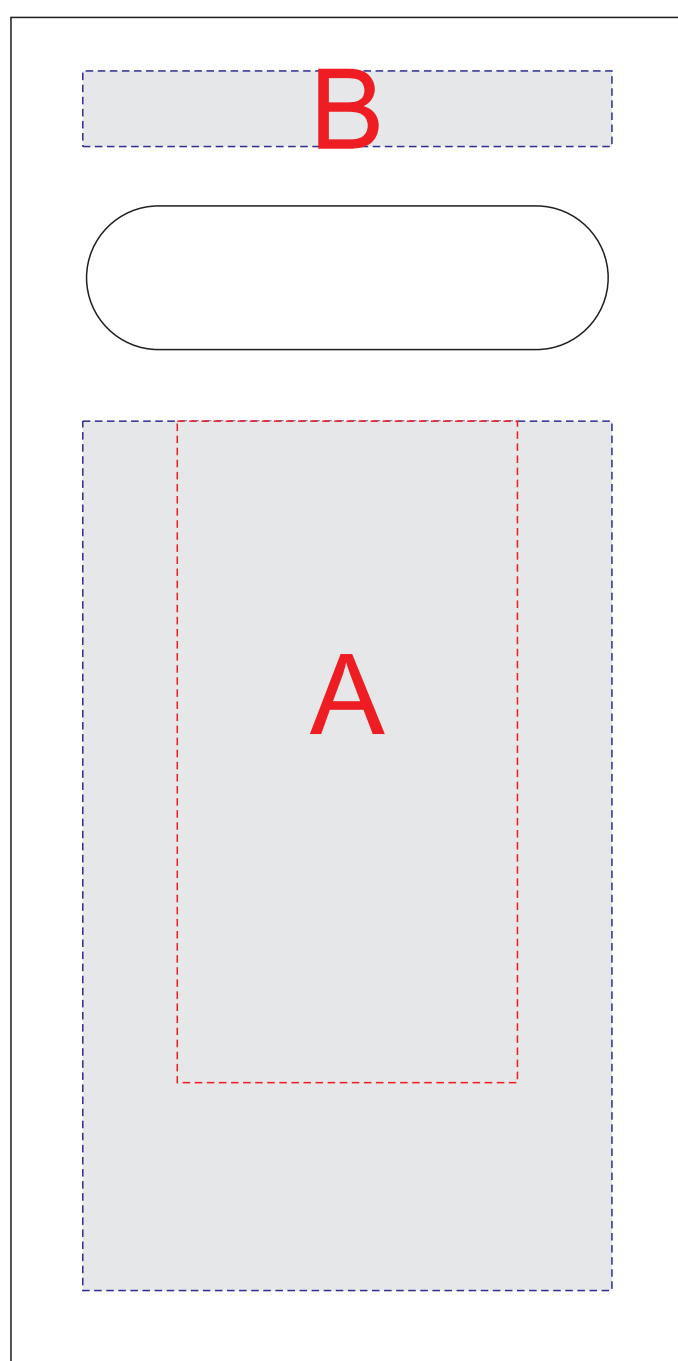

лицо

оборот

нанесение возможно на трех гранях

x12

A	Вид нанесения	Макс площадь (Ш*В)
	Цифровая печать	70x115мм
	Тампопечать	45x45мм

C	Вид нанесения	Макс площадь (Ш*В)
	Цифровая печать	70x160мм
	Тампопечать	45x45мм

B	Вид нанесения	Макс площадь (Ш*В)
	Цифровая печать	70x10мм

D	Вид нанесения	Макс площадь (Ш*В)
	Тампопечать	50x4мм
	Уф печать	150x4мм
	Гравировка	150x4мм