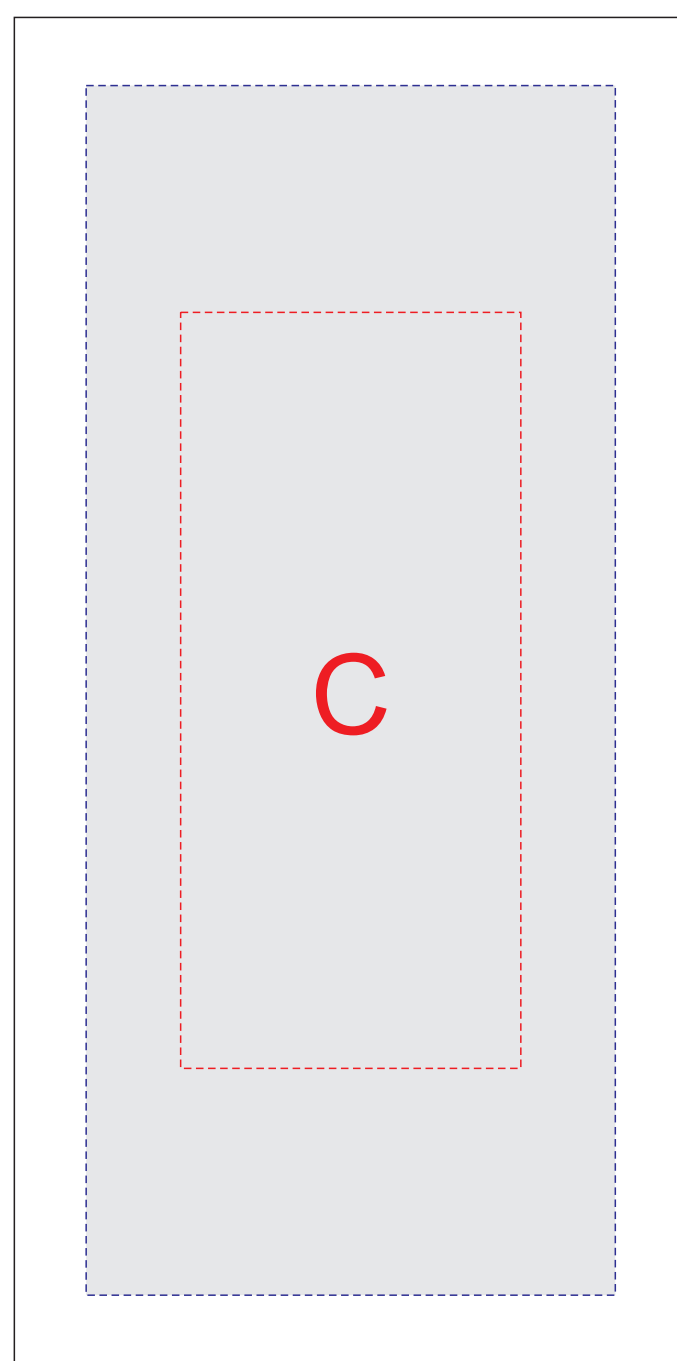

лицо

оборот

нанесение возможно на трех гранях

x12

A	Вид нанесения	Макс площадь (Ш*В)
	Цифровая печать	70x115мм
	Тампопечать	45x45мм

C	Вид нанесения	Макс площадь (Ш*В)
	Цифровая печать	70x160мм
	Тампопечать	45x45мм

B	Вид нанесения	Макс площадь (Ш*В)
	Цифровая печать	70x10мм

D	Вид нанесения	Макс площадь (Ш*В)
	Тампопечать	50x4мм
	Уф печать	150x4мм
	Гравировка	150x4мм