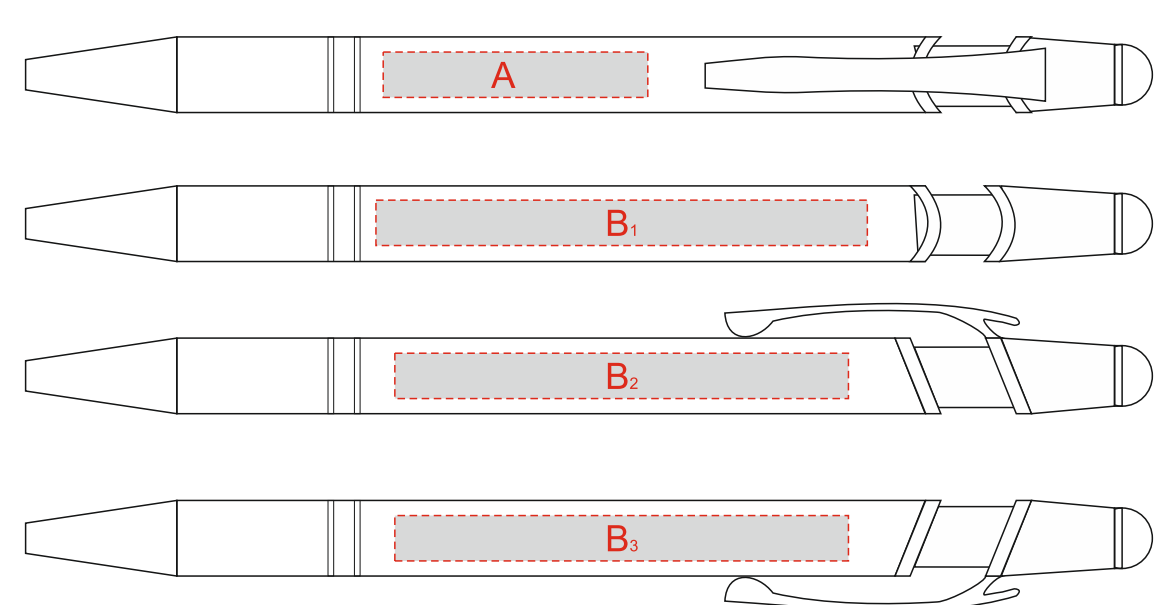

# 700323.02

Гравировка серебро

Коробка

Крышка коробки

<b>A</b>	Вид нанесения	Макс площадь (Ш*В)
	Гравировка	35x6мм

<b>B</b>	Вид нанесения	Макс площадь (Ш*В)
	Гравировка	60x6мм

<b>C</b>	Вид нанесения	Макс площадь (Ш*В)
	Шильд спектр	120x150
	Металлостикер	120x170

<b>D</b>	Вид нанесения	Макс площадь (Ш*В)
	Шильд спектр	100x150
	Металлостикер	100x170
	Тиснение	95x95

<b>E</b>	Вид нанесения	Макс площадь (Ш*В)
	Шильд спектр	150x150
	Металлостикер	170x150
	Цифровая печать	235x200
	Тиснение	95x95