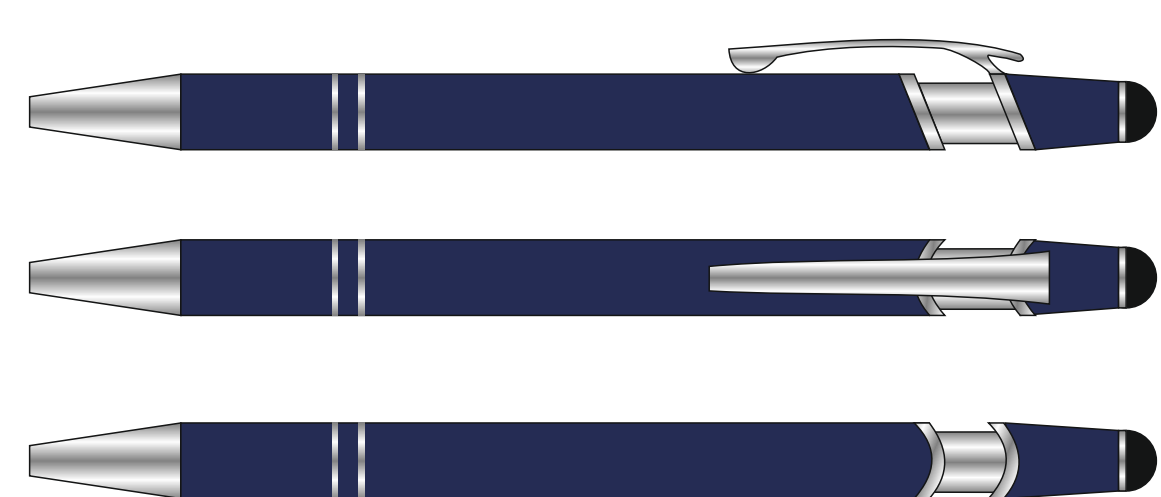

# 700323.02

Гравировка серебро

Коробка

Крышка коробки

<b>A</b>	Вид нанесения	Макс площадь (Ш*В)
	Гравировка	35x6мм

<b>B</b>	Вид нанесения	Макс площадь (Ш*В)
	Гравировка	60x6мм

<b>C</b>	Вид нанесения	Макс площадь (Ш*В)
	Шильд спектр	120x150
	Металлостикер	120x170

<b>D</b>	Вид нанесения	Макс площадь (Ш*В)
	Шильд спектр	100x150
	Металлостикер	100x170
	Тиснение	95x95

<b>E</b>	Вид нанесения	Макс площадь (Ш*В)
	Шильд спектр	150x150
	Металлостикер	170x150
	Цифровая печать	235x200
	Тиснение	95x95