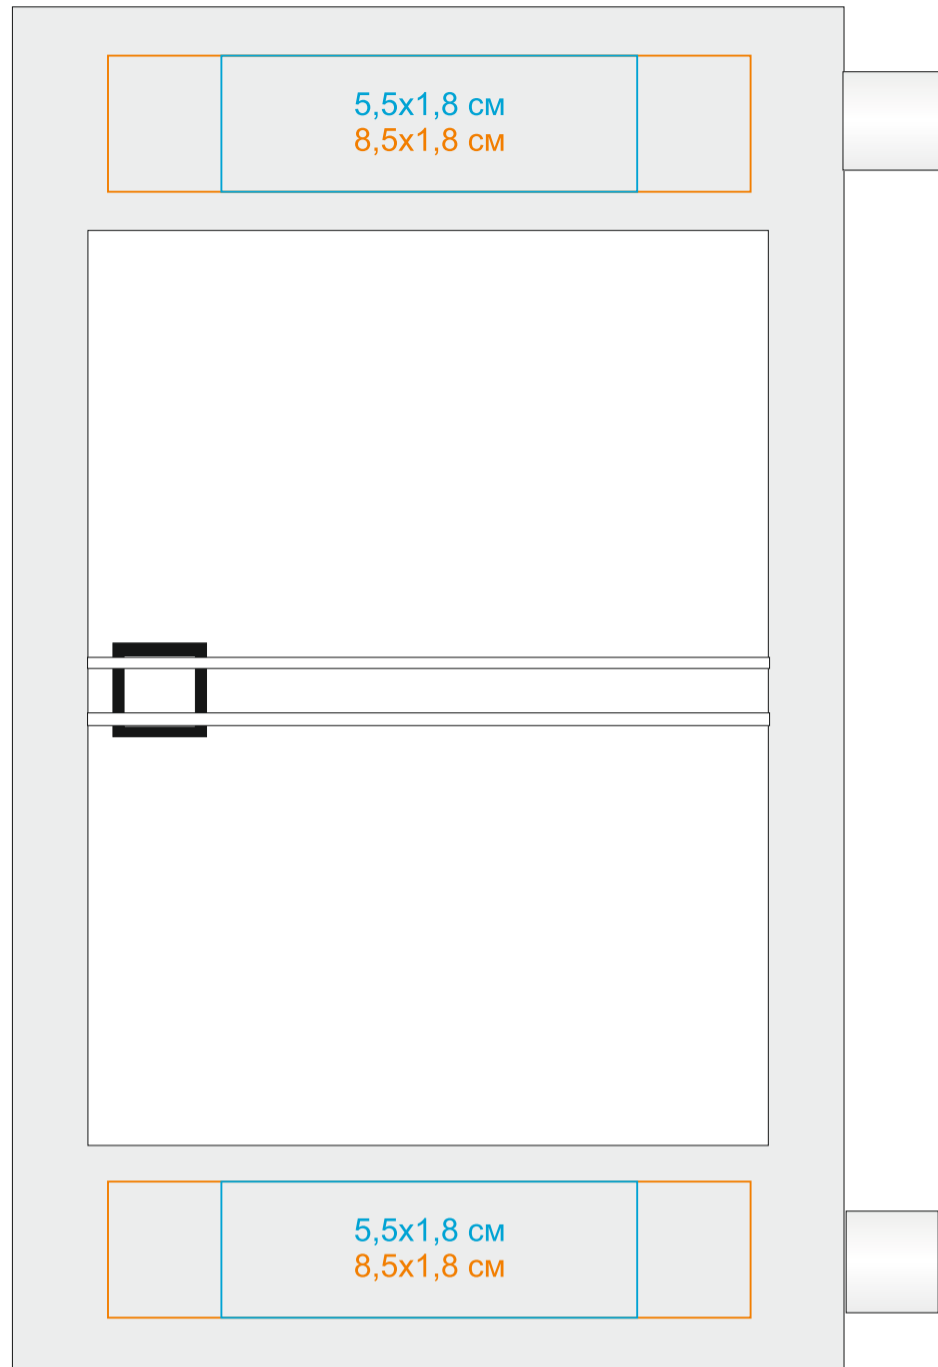

арт.9509 Календарь настольный на 2 года

Метод нанесения: **тампопечать**, **УФ печать**, **шелкография по плоским поверхностям в 1 кроющий цвет (золото, серебро, черный, белый)**

/01

/03

/08

/15

/24

/35