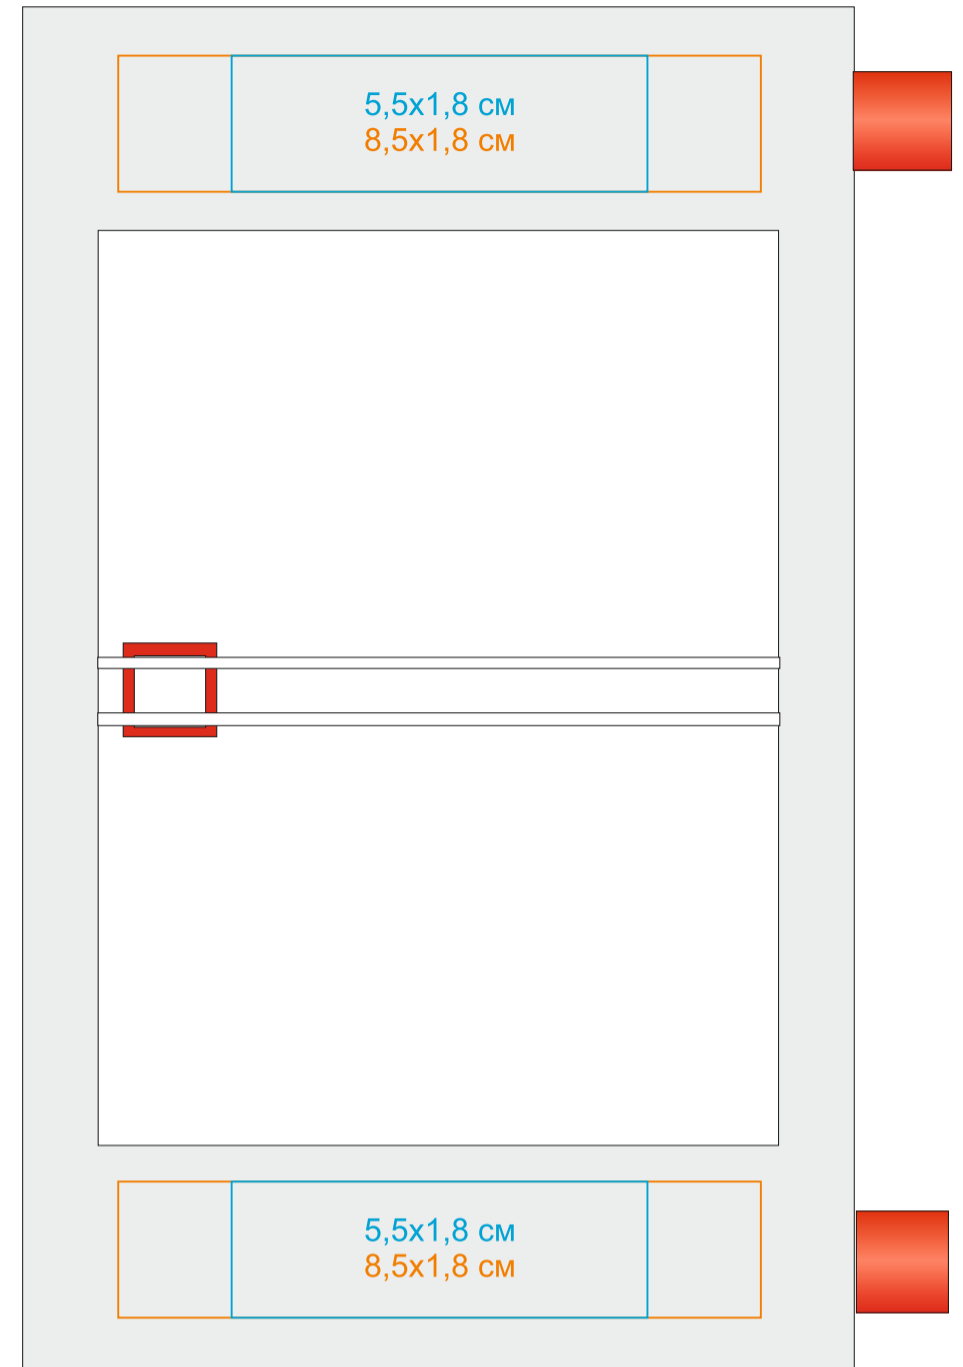

арт.9509 Календарь настольный на 2 года

Метод нанесения: **тампопечать**, **УФ печать**, **шелкография по плоским поверхностям в 1 кроющий цвет (золото, серебро, черный, белый)**

/01

/03

/08

/15

/24

/35