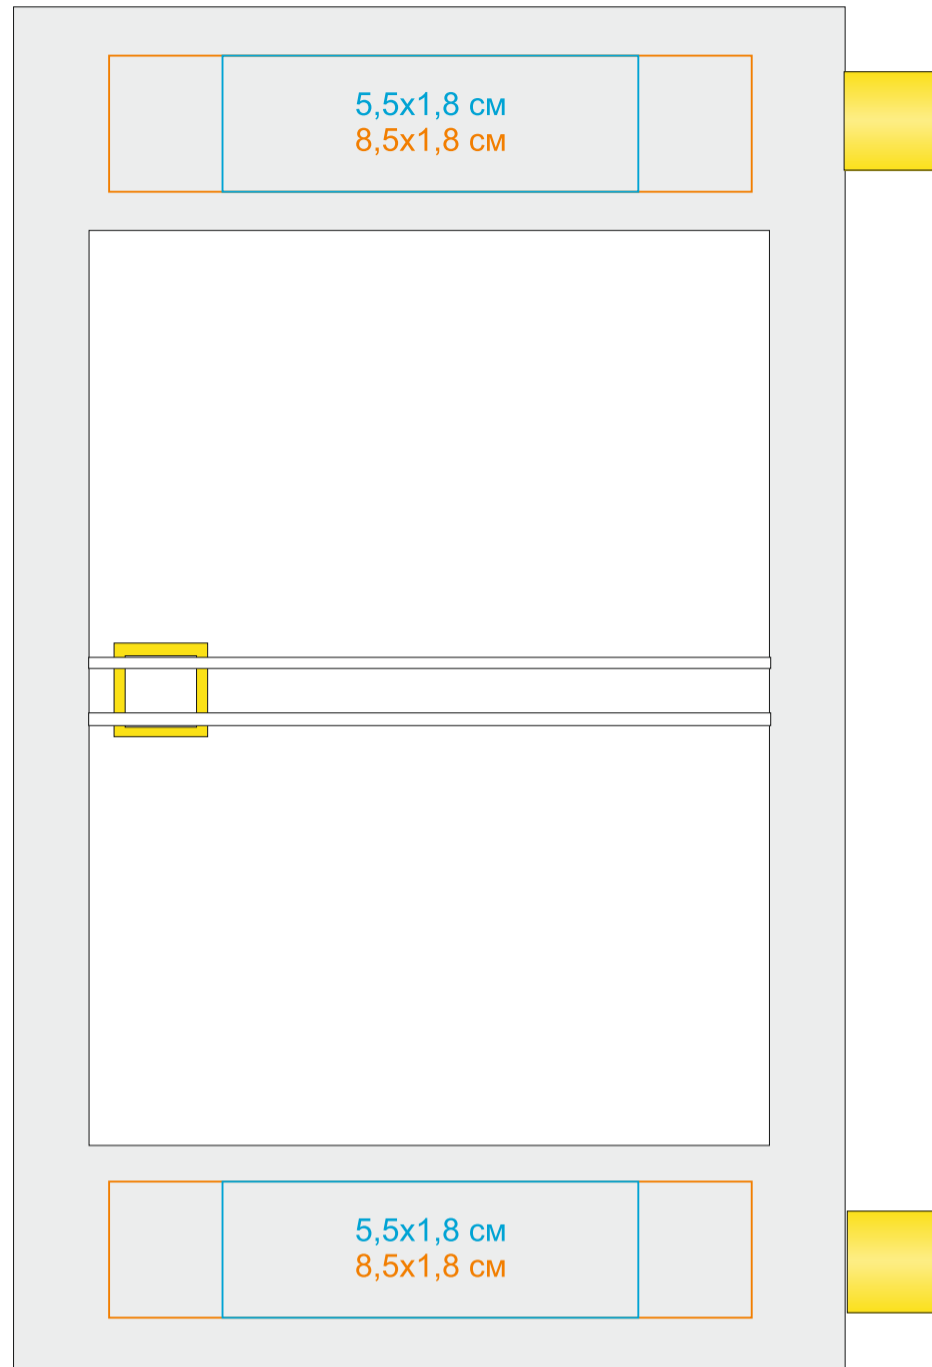

арт.9509 Календарь настольный на 2 года

Метод нанесения: **тампопечать**, **УФ печать**, **шелкография по плоским поверхностям в 1 кроющий цвет (золото, серебро, черный, белый)**

/01

/03

/08

/15

/24

/35