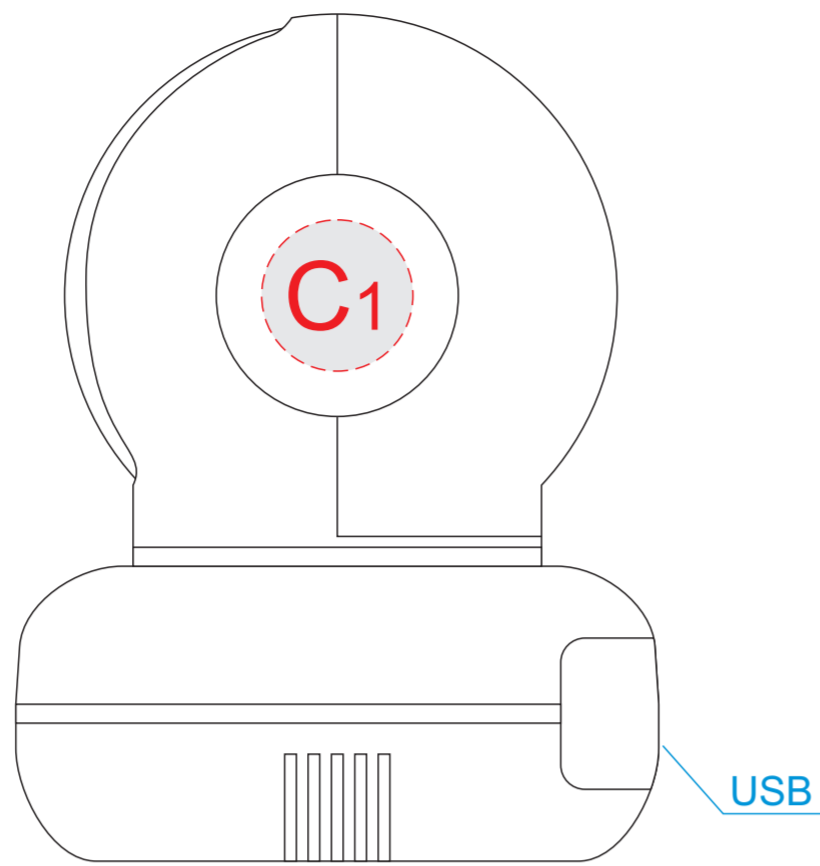

вид справа

вид спереди

вид слева

вид сзади

Внимание! Positionирование зон А и В относительно основания невозможно.
Верхняя часть камеры крутится на 180° в обе стороны.

| | | | | | |
|----------|---------------|--------------------|----------|---------------|--------------------|
| A | Вид нанесения | Макс площадь (Ш*В) | B | Вид нанесения | Макс площадь (Ш*В) |
| | Уф печать | 10x10мм | | Тампопечать | 30x30мм |

| | | |
|----------|---------------|--------------------|
| C | Вид нанесения | Макс площадь (Ш*В) |
| | Тампопечать | 20x20мм |

вид справа

вид спереди