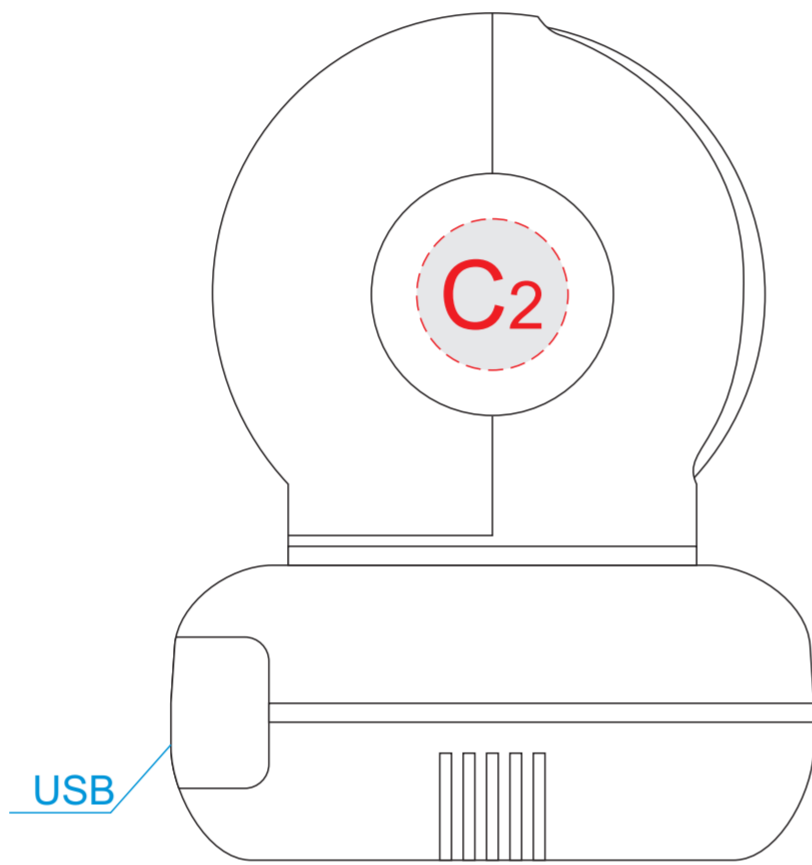

вид справа

вид спереди

вид слева

вид сзади

Внимание! Positionирование зон А и В относительно основания невозможно.
Верхняя часть камеры крутится на 180° в обе стороны.

| | | | | | |
|----------|---------------|--------------------|----------|---------------|--------------------|
| A | Вид нанесения | Макс площадь (Ш*В) | B | Вид нанесения | Макс площадь (Ш*В) |
| | Уф печать | 10x10мм | | Тампопечать | 30x30мм |

| | | |
|----------|---------------|--------------------|
| C | Вид нанесения | Макс площадь (Ш*В) |
| | Тампопечать | 20x20мм |

вид справа

вид спереди