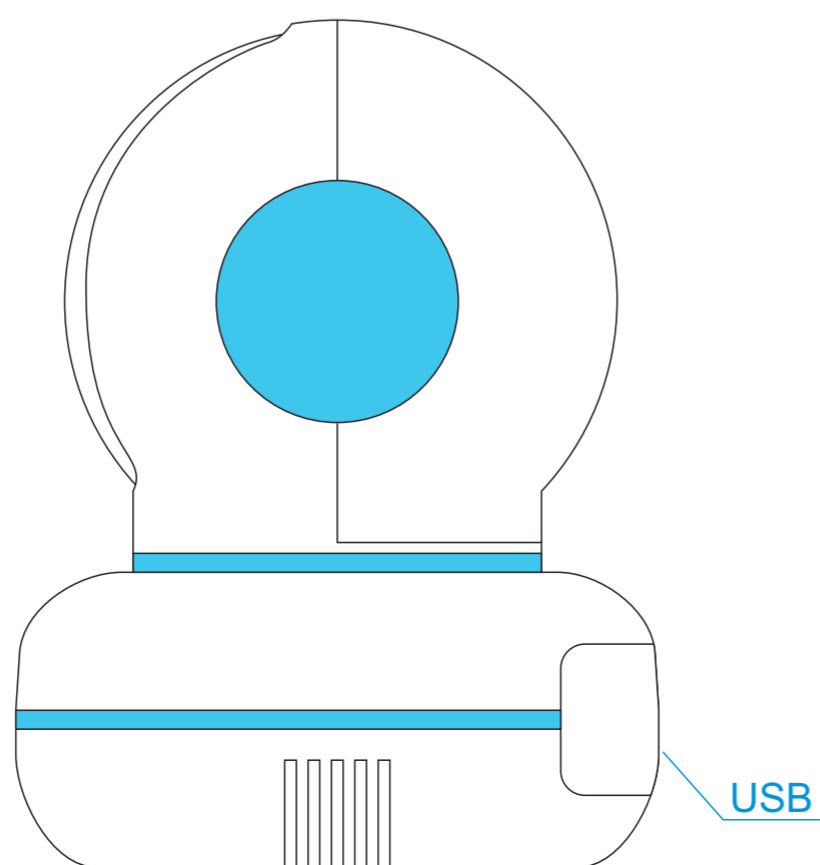

вид справа

вид спереди

вид слева

вид сзади

Внимание! Positionирование зон А и В относительно основания невозможно.
Верхняя часть камеры крутится на 180° в обе стороны.

| | | | | | |
|----------|---------------|--------------------|----------|---------------|--------------------|
| A | Вид нанесения | Макс площадь (Ш*В) | B | Вид нанесения | Макс площадь (Ш*В) |
| | Уф печать | 10x10мм | | Тампопечать | 30x30мм |

| | | |
|----------|---------------|--------------------|
| C | Вид нанесения | Макс площадь (Ш*В) |
| | Тампопечать | 20x20мм |

вид справа

вид спереди