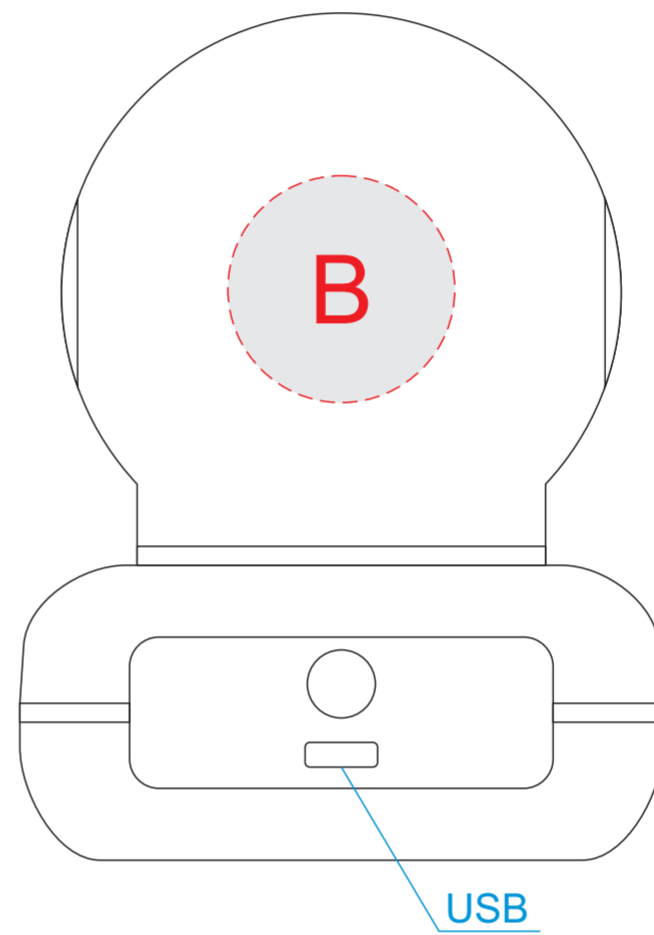

вид справа

вид спереди

вид слева

вид сзади

Внимание! Positionирование зон А и В относительно основания невозможно.
Верхняя часть камеры крутится на 180° в обе стороны.

| | | | | | |
|----------|---------------|--------------------|----------|---------------|--------------------|
| A | Вид нанесения | Макс площадь (Ш*В) | B | Вид нанесения | Макс площадь (Ш*В) |
| | Уф печать | 10x10мм | | Тампопечать | 30x30мм |

| | | |
|----------|---------------|--------------------|
| C | Вид нанесения | Макс площадь (Ш*В) |
| | Тампопечать | 20x20мм |

вид справа

вид спереди