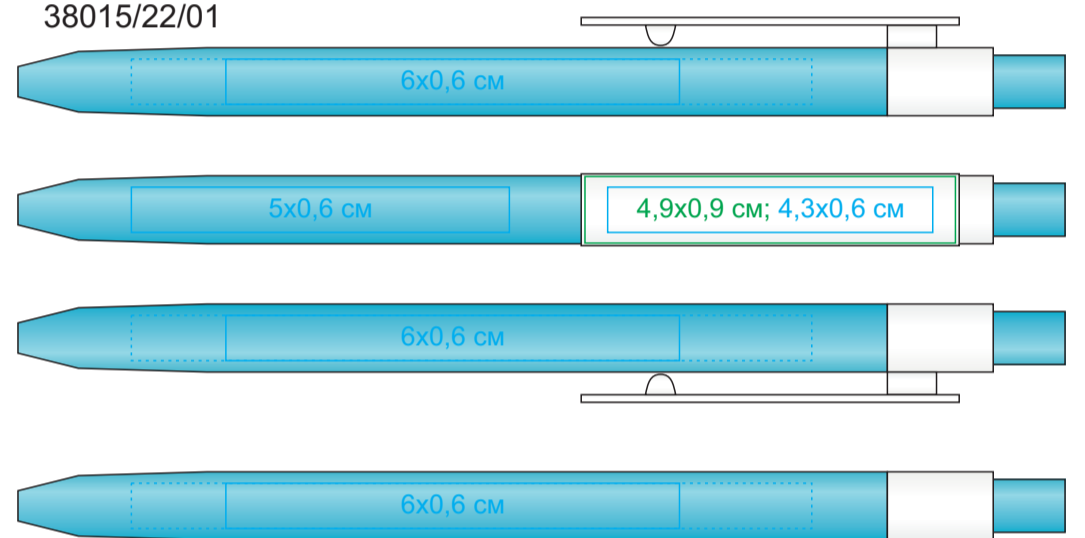

RETRO, ручка шариковая, пластик

арт. 38015

Метод нанесения: тампопечать, уф-печать

38015/01

38015/14/01

38015/03/01

38015/15/01

38015/05/01

38015/22/01

38015/08/01

38015/24/01

38015/10/01

38015/27/01

38015/11/01

38015/35/01

38015/13/01