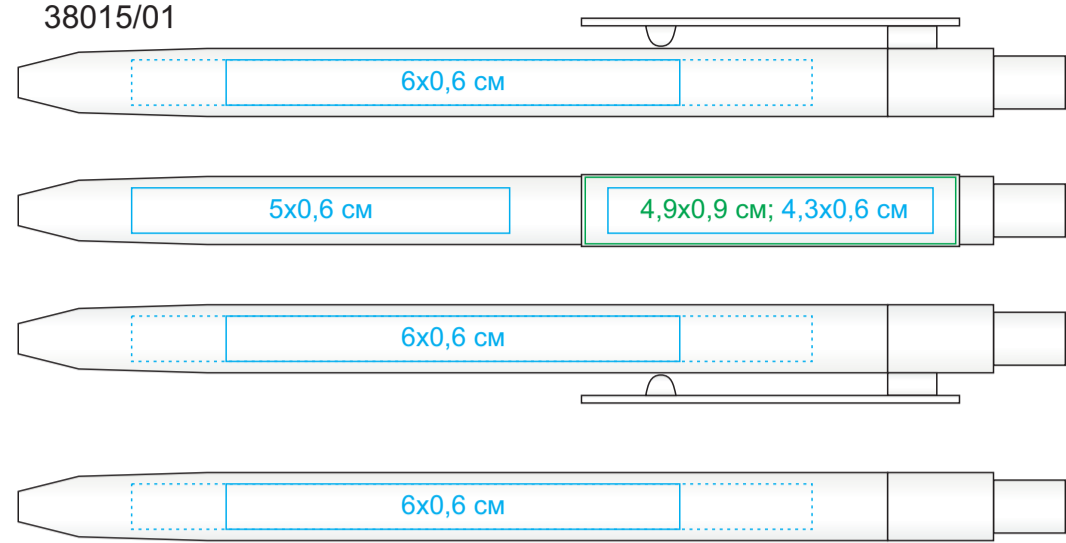

RETRO, ручка шариковая, пластик

арт. 38015

Метод нанесения: тампопечать, уф-печать

38015/01

38015/14/01

38015/03/01

38015/15/01

38015/05/01

38015/22/01

38015/08/01

38015/24/01

38015/10/01

38015/27/01

38015/11/01

38015/35/01

38015/13/01