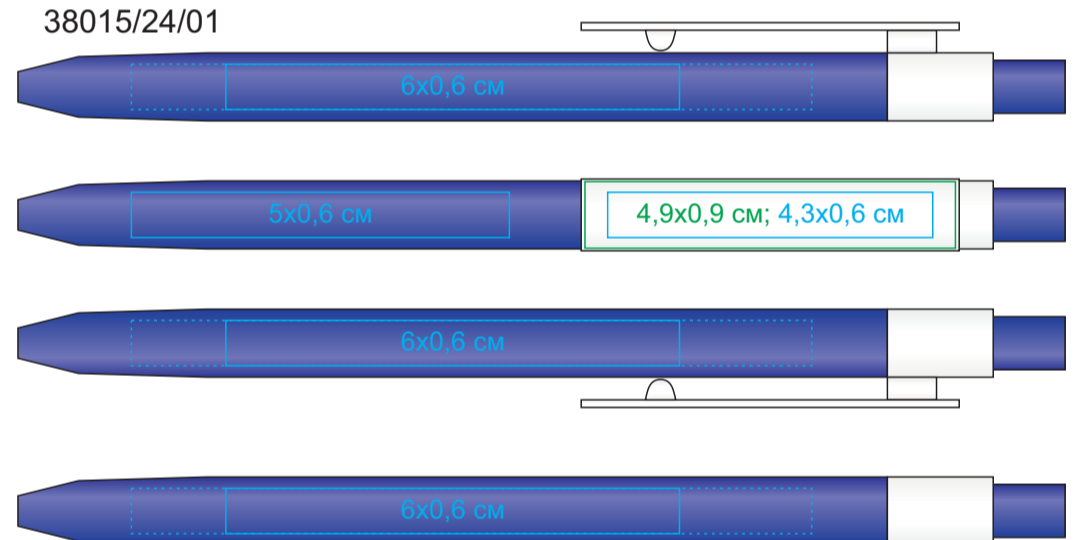

RETRO, ручка шариковая, пластик

арт. 38015

Метод нанесения: тампопечать, уф-печать

38015/01

38015/14/01

38015/03/01

38015/15/01

38015/05/01

38015/22/01

38015/08/01

38015/24/01

38015/10/01

38015/27/01

38015/11/01

38015/35/01

38015/13/01