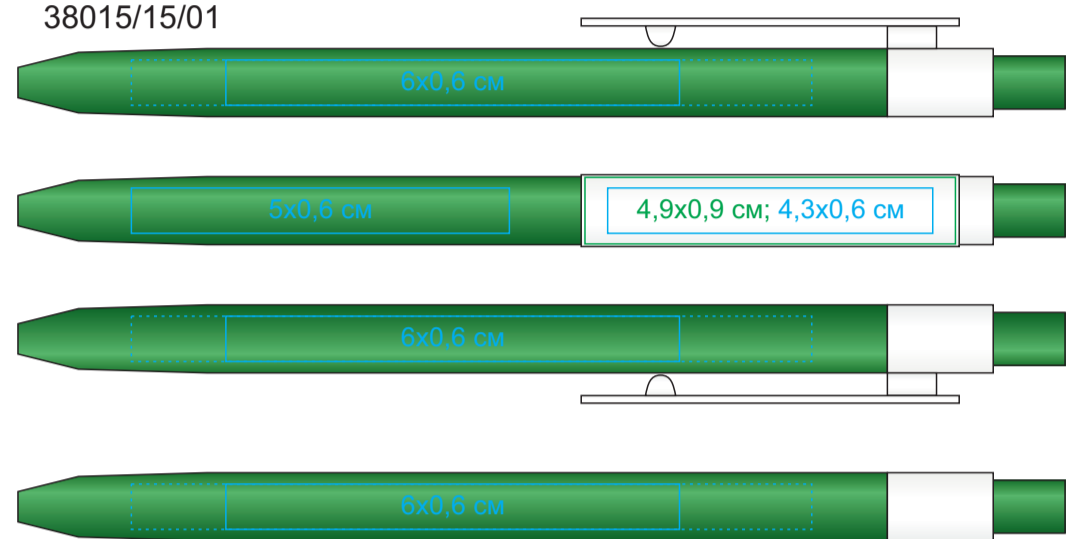

RETRO, ручка шариковая, пластик

арт. 38015

Метод нанесения: тампопечать, уф-печать

38015/01

38015/14/01

38015/03/01

38015/15/01

38015/05/01

38015/22/01

38015/08/01

38015/24/01

38015/10/01

38015/27/01

38015/11/01

38015/35/01

38015/13/01