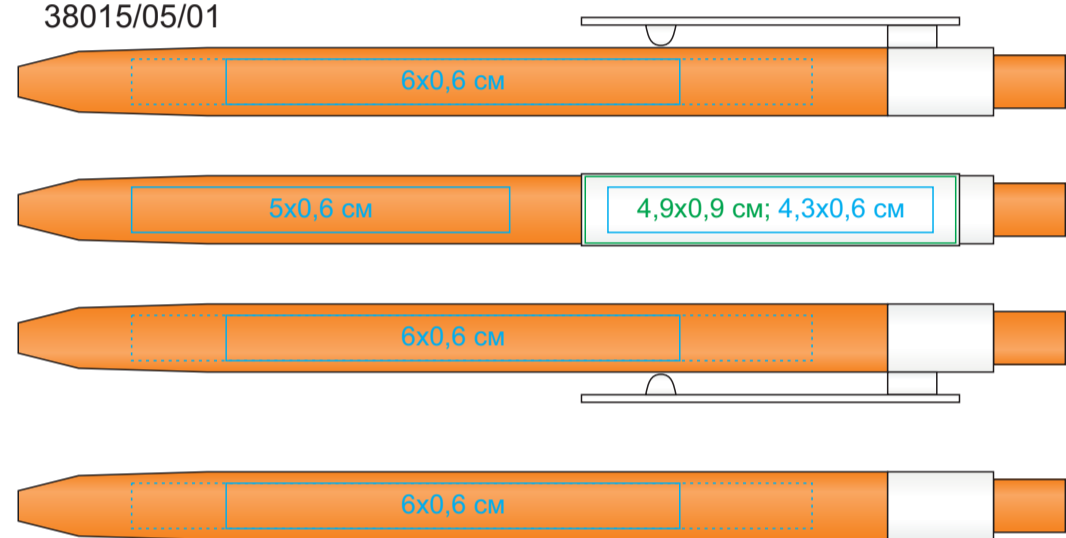

RETRO, ручка шариковая, пластик

арт. 38015

Метод нанесения: тампопечать, уф-печать

38015/01

38015/14/01

38015/03/01

38015/15/01

38015/05/01