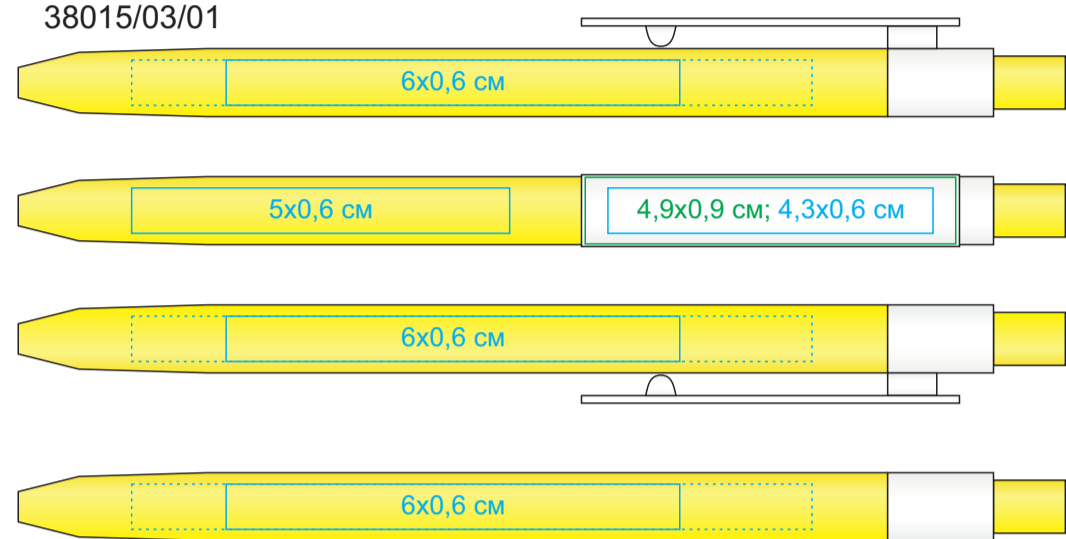

RETRO, ручка шариковая, пластик

арт. 38015

Метод нанесения: тампопечать, уф-печать

38015/01

38015/14/01

38015/03/01

38015/15/01

38015/05/01

38015/22/01

38015/08/01

38015/24/01

38015/10/01

38015/27/01

38015/11/01

38015/35/01

38015/13/01