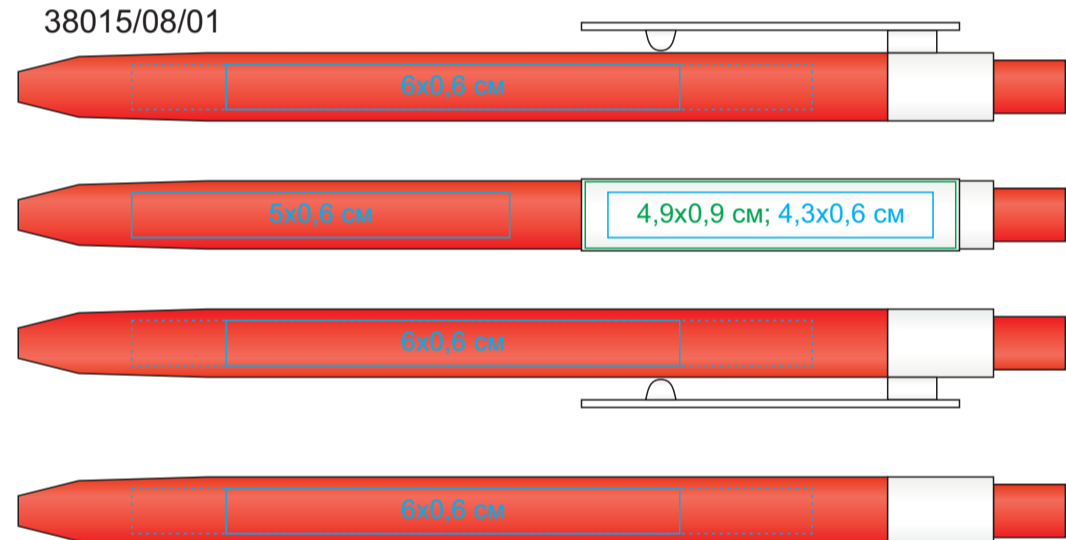

RETRO, ручка шариковая, пластик

арт. 38015

Метод нанесения: тампопечать, уф-печать

38015/01

38015/14/01

38015/03/01

38015/15/01

38015/05/01

38015/22/01

38015/08/01

38015/24/01

38015/10/01

38015/27/01

38015/11/01

38015/35/01

38015/13/01