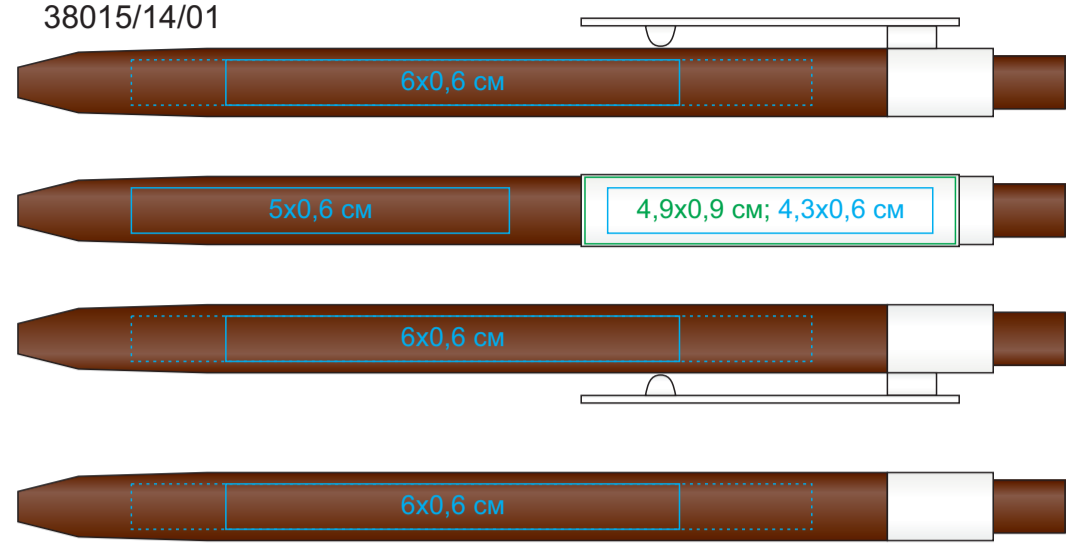

RETRO, ручка шариковая, пластик

арт. 38015

Метод нанесения: тампопечать, уф-печать

38015/01

38015/14/01

38015/03/01

38015/15/01

38015/05/01

38015/22/01

38015/08/01

38015/24/01

38015/10/01

38015/27/01

38015/11/01

38015/35/01

38015/13/01