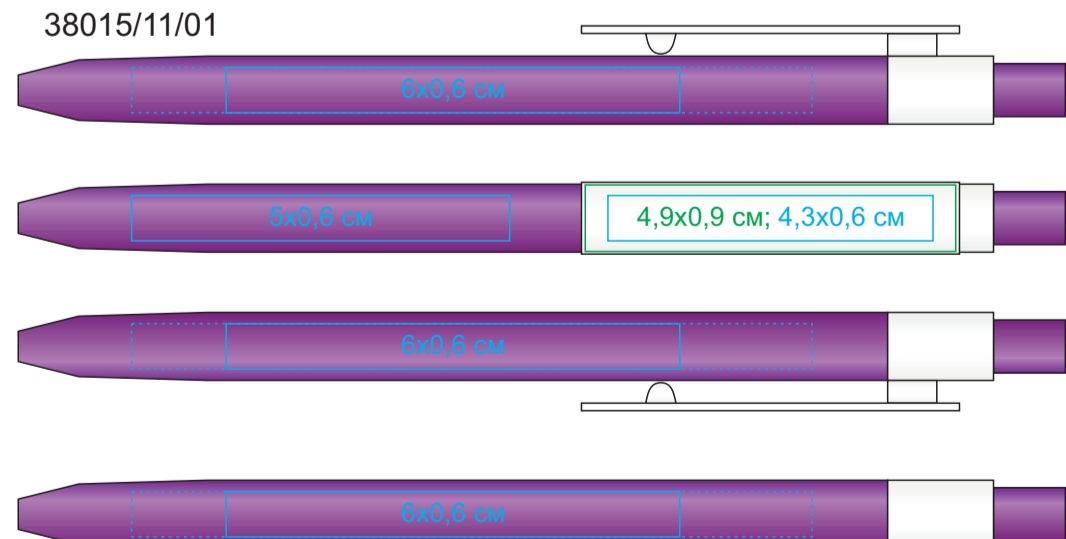

RETRO, ручка шариковая, пластик

арт. 38015

Метод нанесения: тампопечать, уф-печать

38015/01

38015/14/01

38015/03/01

38015/15/01

38015/05/01

38015/22/01

38015/08/01

38015/24/01

38015/10/01

38015/27/01

38015/11/01

38015/35/01

38015/13/01