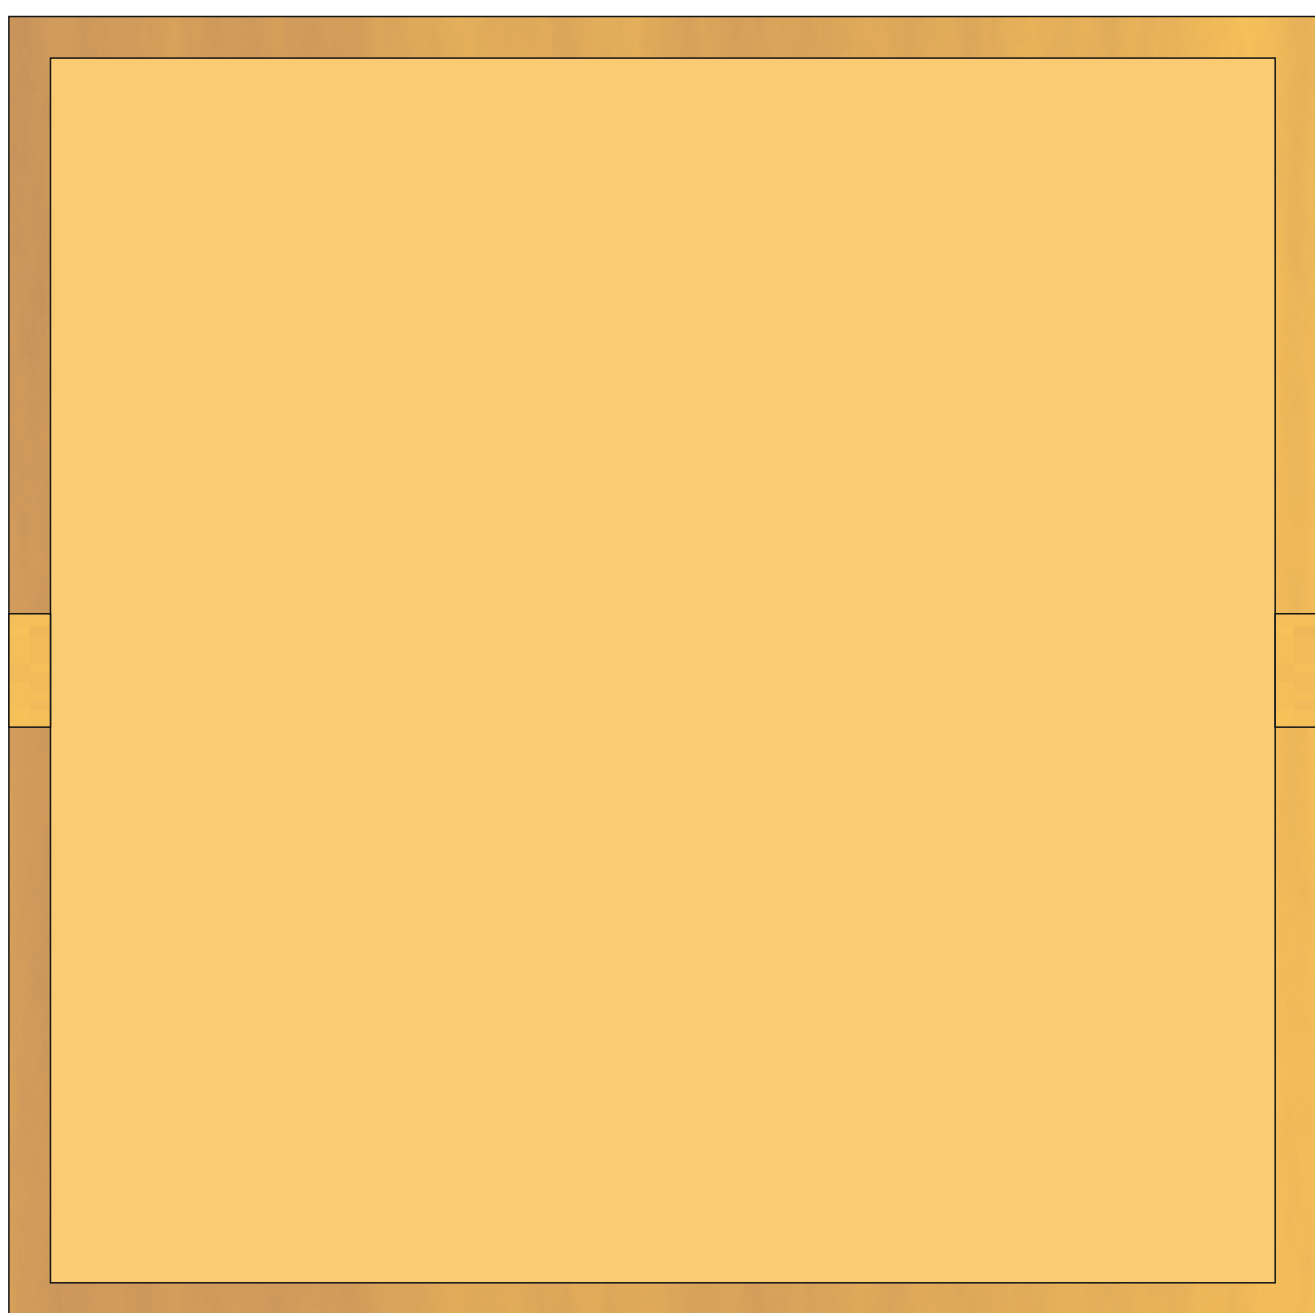

Верх

Оборот коробки

A	Вид нанесения	Макс площадь (Ш*В)
	Гравировка	150x150мм

Верх

Оборот коробки