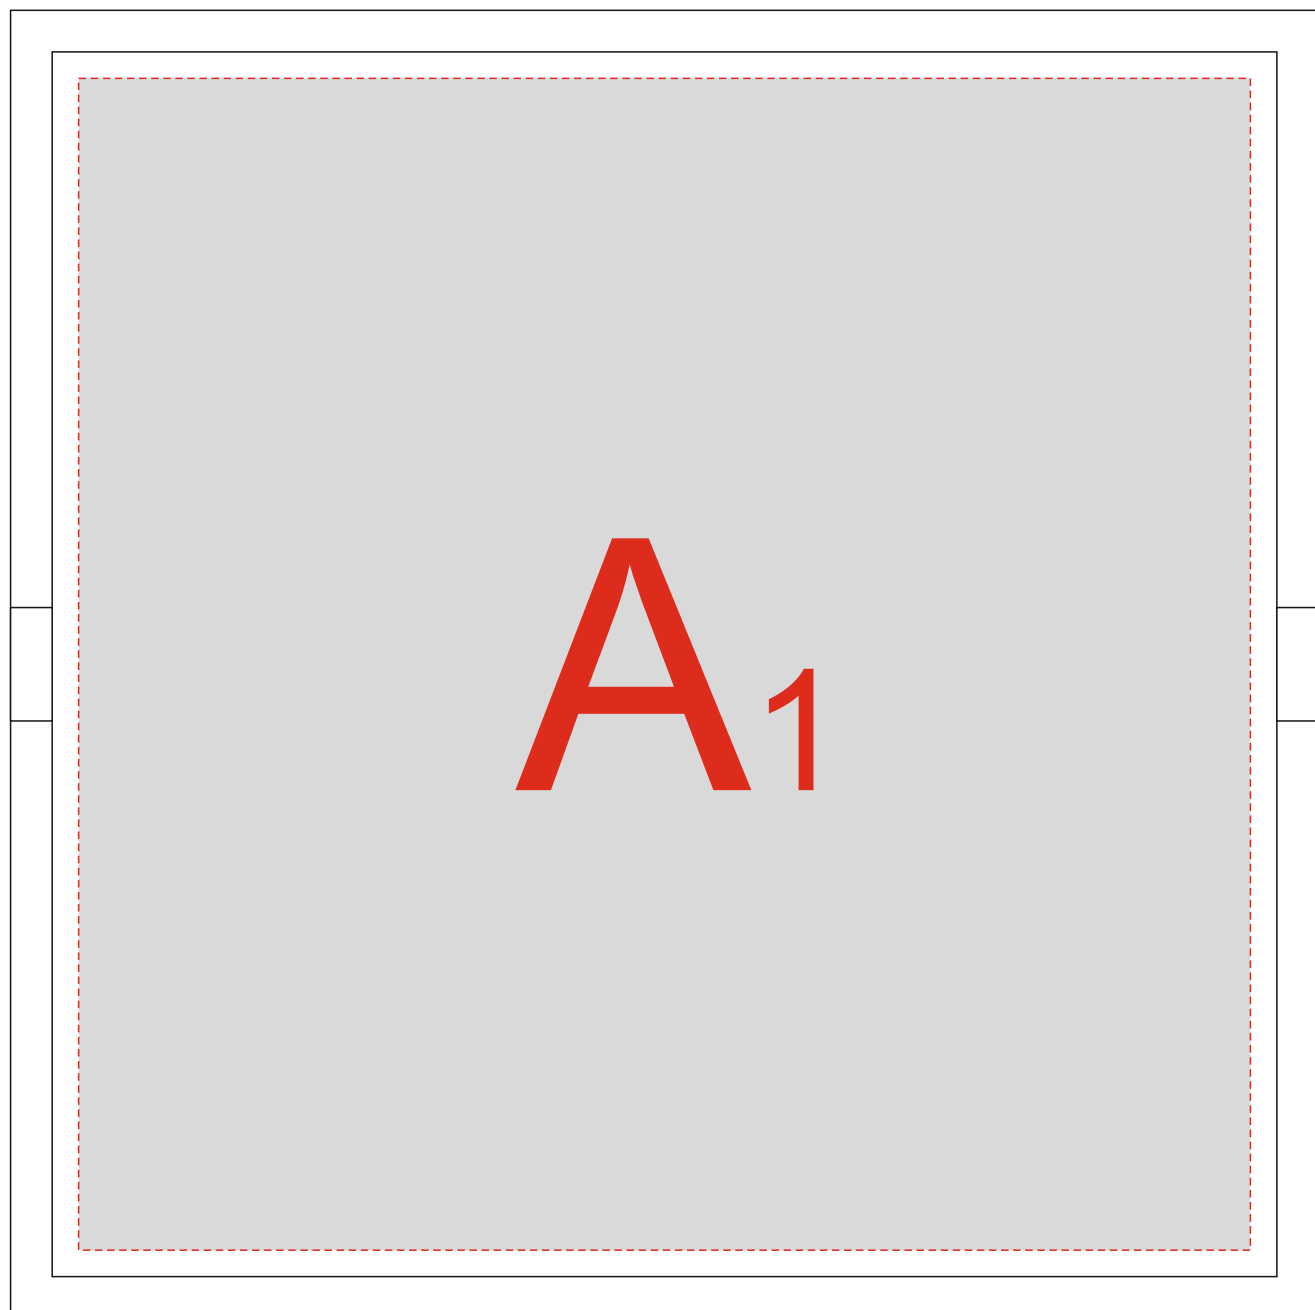

Верх

Оборот коробки

A	Вид нанесения	Макс площадь (Ш*В)
	Гравировка	150x150мм

Верх

Оборот коробки