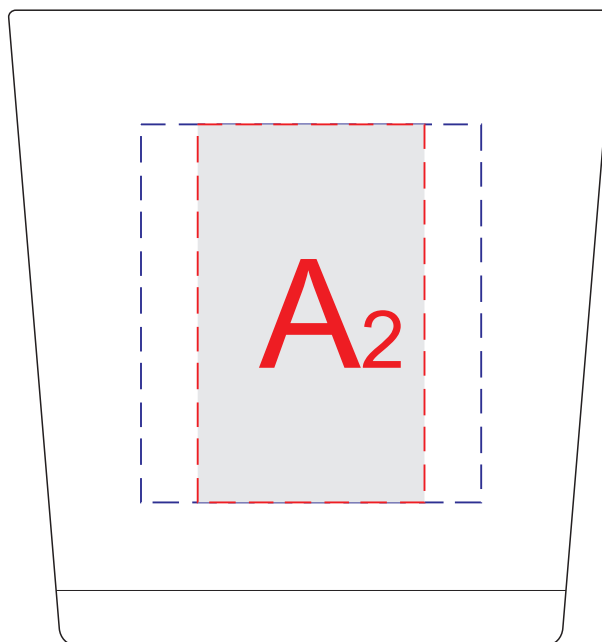

ёмкость 1

ёмкость 2

коробка

открывается здесь

А	Вид нанесения	Макс площадь (Ш*В)
	Тампопечать	30x50мм
	Деколь	45x50мм

В	Вид нанесения	Макс площадь (Ш*В)
	Цифровая печать на белой основе	150x110мм
	Деколь	45x50мм