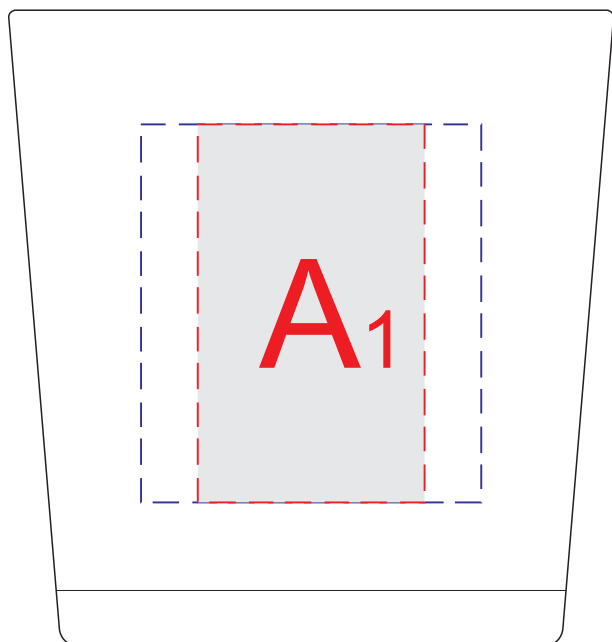

ёмкость 1

ёмкость 2

коробка

открывается здесь

А	Вид нанесения	Макс площадь (Ш*В)
	Тампопечать	30x50мм
	Деколь	45x50мм

В	Вид нанесения	Макс площадь (Ш*В)
	Цифровая печать на белой основе	150x110мм
	Деколь	45x50мм