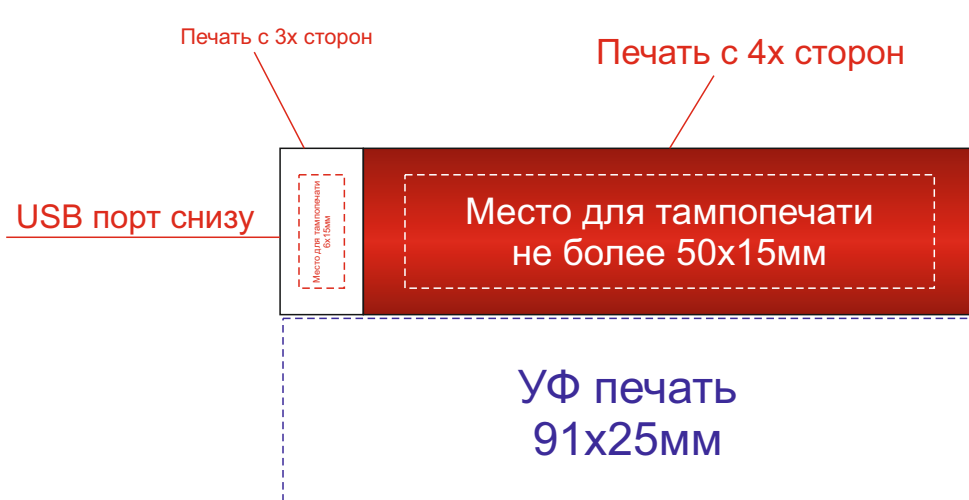

Арт 700305.01

Тампопечать
Гравировка

Нанесение возможно с двух сторон

Шильд спектрум не более 150x70 мм
Металлостикер 160x70 мм
Цифровая печать (наклейка)
160x70 мм
Тиснение не более 95x95 мм

ложемент гравировка

Внимание! Толщина линий - не менее 1 мм.