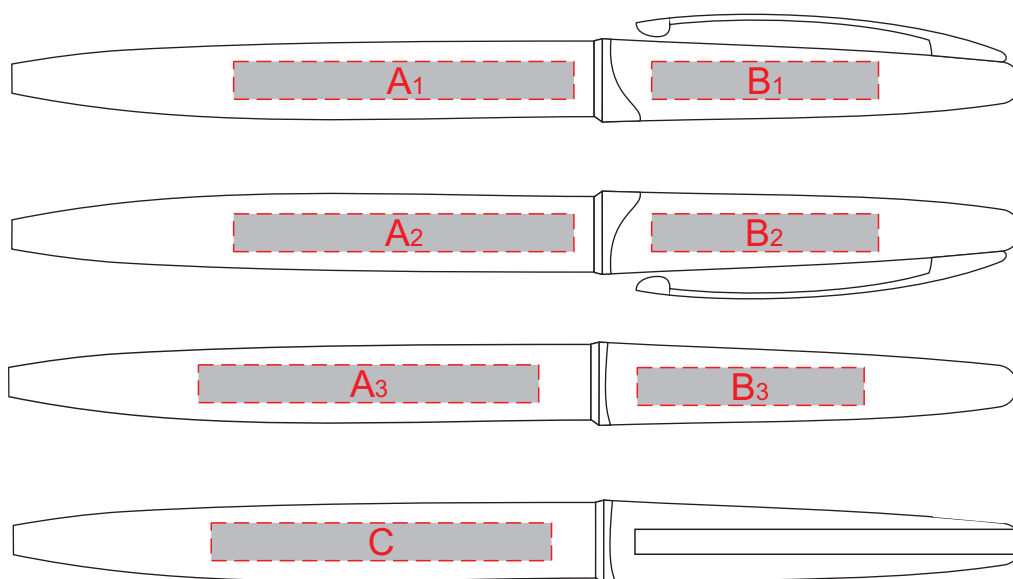

# Внимание !!!

Тампопечать и Трафаретная печать Белым цветом невозможна.  
При нанесении белым цветом происходит миграция в цвет изделия  
(рекомендована замена на серебро).

образец для круговой трафаретной печати

<b>A</b>	Вид нанесения	Макс площадь (Ш*В)
	Тампопечать	45x5мм
	Уф-печать	45x5мм
<b>B</b>	Вид нанесения	Макс площадь (Ш*В)
	Тампопечать	30x5мм
	Уф-печать	30x5мм
<b>C</b>	Вид нанесения	Макс площадь (Ш*В)
	Тампопечать	45x5мм
<b>D</b>	Вид нанесения	Макс площадь (Ш*В)
	Круговая трафаретная печать	32x28мм