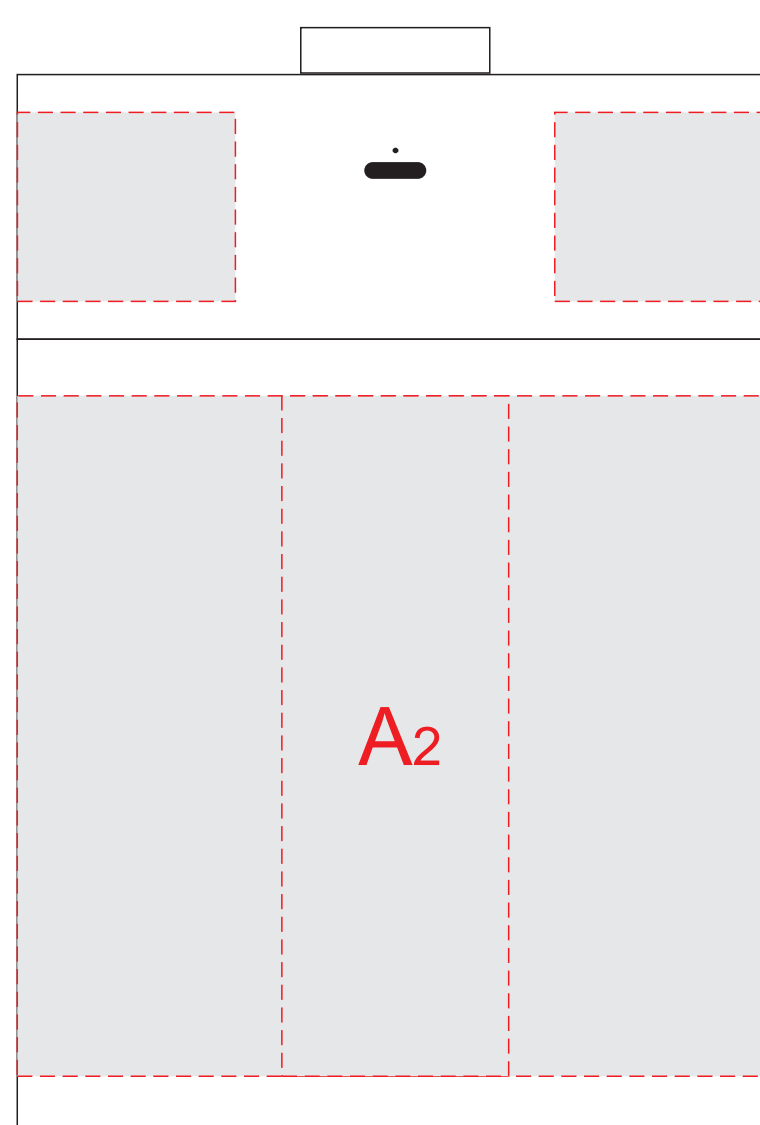

вид спереди

вид сзади

вид справа

USB

USB

вид слева

образец для цифровой печати

образец для цифровой печати

A	Вид нанесения	Макс площадь (Ш*В)	B	Вид нанесения	Макс площадь (Ш*В)
	Тампопечать	30x50мм		Тампопечать	30x25мм
	Цифровая печать	310x80мм		Цифровая печать	120x25мм
	Уф печать	20x80мм		Уф печать	20x20мм