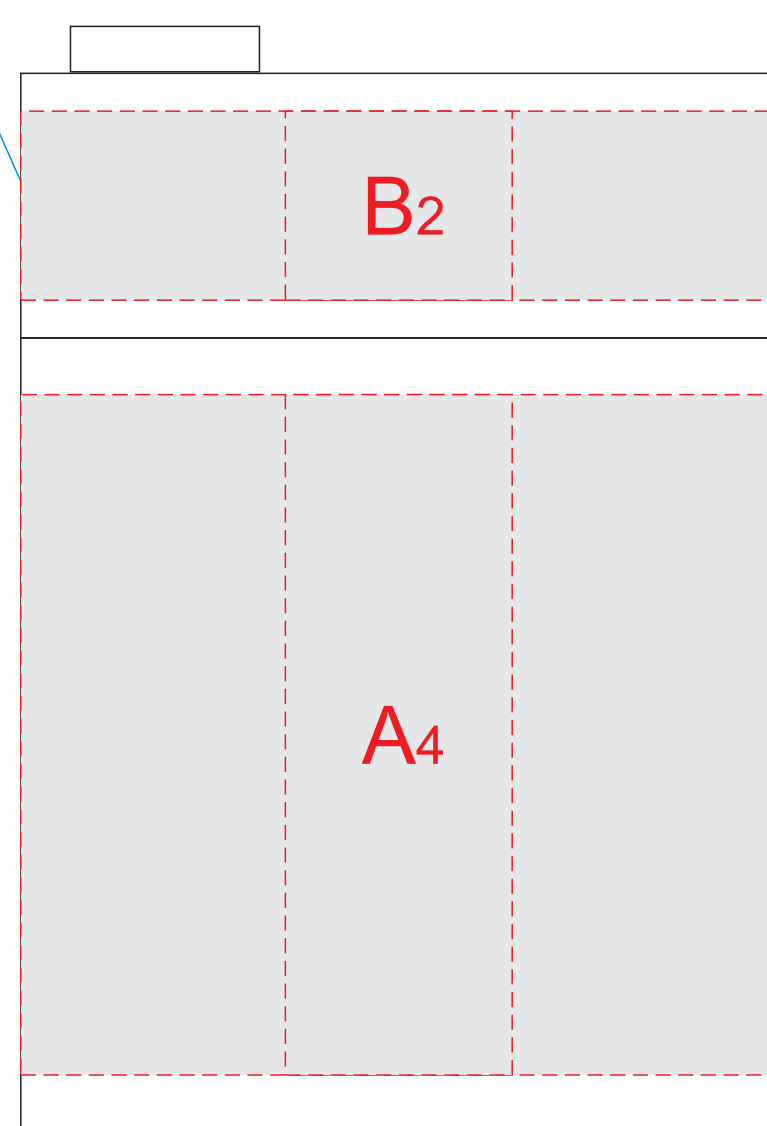

вид спереди

вид сзади

вид справа

USB

USB

вид слева

образец для цифровой печати

образец для цифровой печати

A	Вид нанесения	Макс площадь (Ш*В)	B	Вид нанесения	Макс площадь (Ш*В)
	Тампопечать	30x50мм		Тампопечать	30x25мм
	Цифровая печать	310x80мм		Цифровая печать	120x25мм
	Уф печать	20x80мм		Уф печать	20x20мм