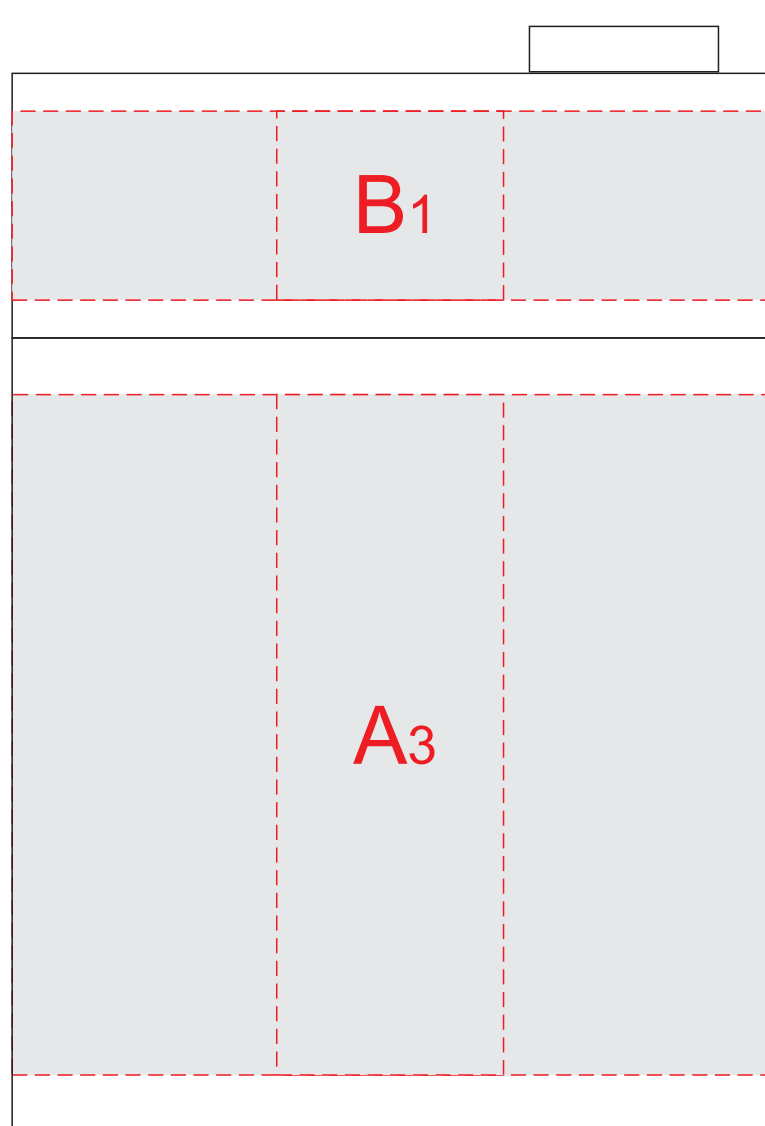

вид спереди

вид сзади

вид справа

USB

USB

вид слева

образец для цифровой печати

образец для цифровой печати

A	Вид нанесения	Макс площадь (Ш*В)	B	Вид нанесения	Макс площадь (Ш*В)
	Тампопечать	30x50мм		Тампопечать	30x25мм
	Цифровая печать	310x80мм		Цифровая печать	120x25мм
	Уф печать	20x80мм		Уф печать	20x20мм