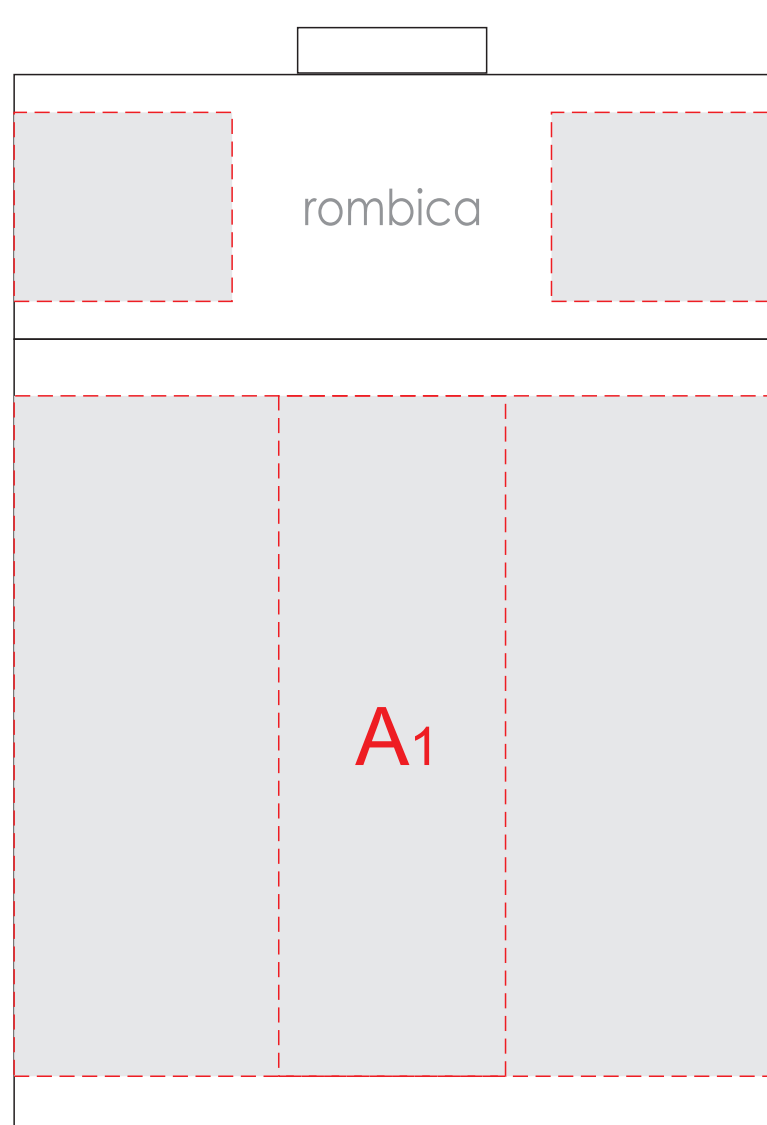

вид спереди

вид сзади

вид справа

USB

USB

вид слева

образец для цифровой печати

образец для цифровой печати

A	Вид нанесения	Макс площадь (Ш*В)	B	Вид нанесения	Макс площадь (Ш*В)
	Тампопечать	30x50мм		Тампопечать	30x25мм
	Цифровая печать	310x80мм		Цифровая печать	120x25мм
	Уф печать	20x80мм		Уф печать	20x20мм