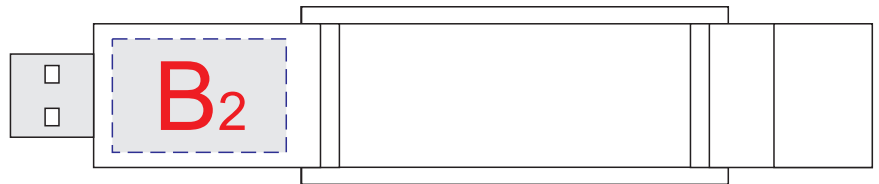

# Арт. 7005

сторона 1

сторона 2

сторона 2 в развернутом виде

Внимание! В связи с особенностями структуры дерева сплошная гравировка может быть неоднородной, рекомендуем выбирать контурную гравировку. При выборе нанесения тампопечать может быть непропечатка.

<b>А</b>	<b>Вид нанесения</b>	<b>Макс площадь (Ш*В)</b>
	Гравировка	43x15мм
	Тампопечать (1+0)	30x13мм

<b>В</b>	<b>Вид нанесения</b>	<b>Макс площадь (Ш*В)</b>
	Гравировка	23x15мм

<b>С</b>	<b>Вид нанесения</b>	<b>Макс площадь (Ш*В)</b>
	Гравировка	14x15мм