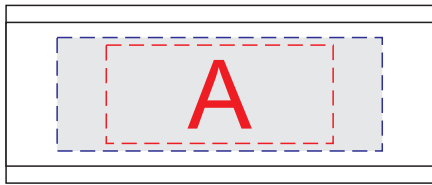

# Арт. 7005

сторона 1

сторона 2

сторона 2 в развернутом виде

Внимание! В связи с особенностями структуры дерева сплошная гравировка может быть неоднородной, рекомендуем выбирать контурную гравировку. При выборе нанесения тампопечать может быть непропечатка.

<b>А</b>	<b>Вид нанесения</b>	<b>Макс площадь (Ш*В)</b>
	Гравировка	43x15мм
	Тампопечать (1+0)	30x13мм

<b>В</b>	<b>Вид нанесения</b>	<b>Макс площадь (Ш*В)</b>
	Гравировка	23x15мм

<b>С</b>	<b>Вид нанесения</b>	<b>Макс площадь (Ш*В)</b>
	Гравировка	14x15мм