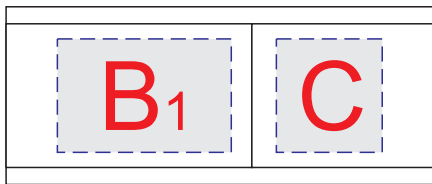

# Арт. 7005

сторона 1

сторона 2

сторона 2 в развернутом виде

Внимание! В связи с особенностями структуры дерева сплошная гравировка может быть неоднородной, рекомендуем выбирать контурную гравировку. При выборе нанесения тампопечать может быть непропечатка.

<b>А</b>	<b>Вид нанесения</b>	<b>Макс площадь (Ш*В)</b>
	Гравировка	43x15мм
	Тампопечать (1+0)	30x13мм

<b>В</b>	<b>Вид нанесения</b>	<b>Макс площадь (Ш*В)</b>
	Гравировка	23x15мм

<b>С</b>	<b>Вид нанесения</b>	<b>Макс площадь (Ш*В)</b>
	Гравировка	14x15мм