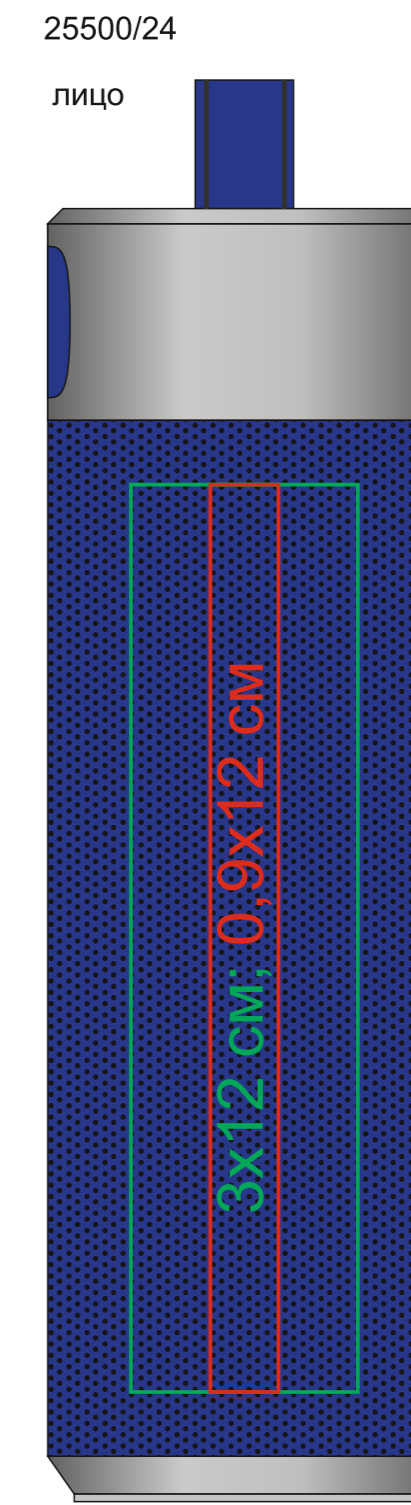

Bluetooth колонка с зарядным устройством(2000mAh) и моноподом "Turbo Tube", 25500

Метод нанесения: [тампопечать](#), [УФ-печать](#)

Так как нанесение печатается на сетчатой структуре, возможно проваливание краски в ячейки

УФ-печать:
четкое изображение 9x12мм _____
распыленное изображения 30x120мм _____

УФ-печать:
четкое изображение 9x12мм _____
распыленное изображения 30x120мм _____

УФ-печать:
четкое изображение 9x12мм _____
распыленное изображения 30x120мм _____

УФ-печать:
четкое изображение 9x12мм _____
распыленное изображения 30x120мм _____