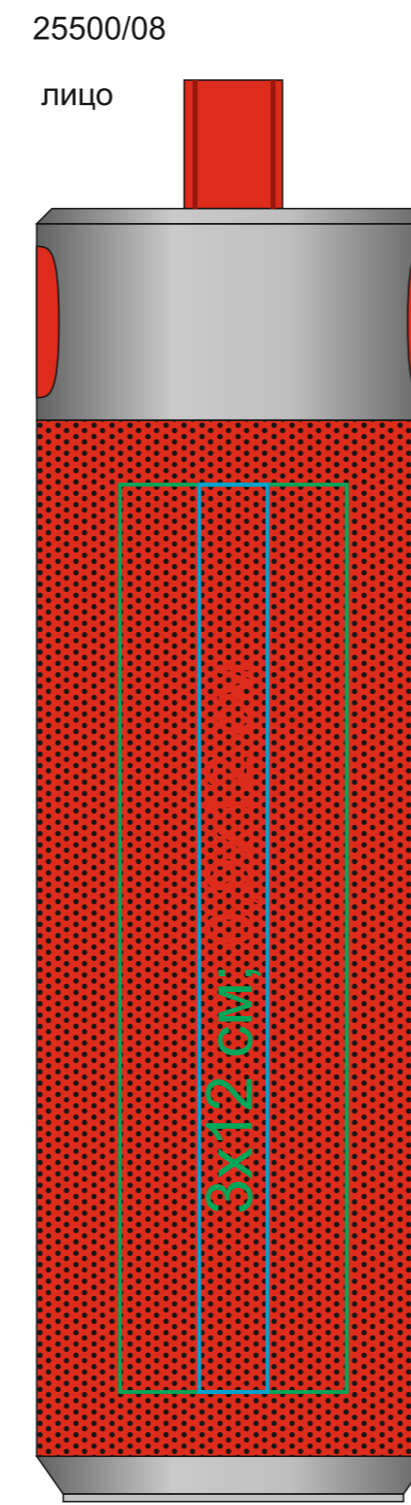

Bluetooth колонка с зарядным устройством(2000mAh) и моноподом "Turbo Tube", 25500

Метод нанесения: [тампопечать](#), [УФ-печать](#)

Так как нанесение печатается на сетчатой структуре, возможно проваливание краски в ячейки

УФ-печать:
четкое изображение 9x12мм _____
распыленное изображения 30x120мм _____

УФ-печать:
четкое изображение 9x12мм _____
распыленное изображения 30x120мм _____

УФ-печать:
четкое изображение 9x12мм _____
распыленное изображения 30x120мм _____

УФ-печать:
четкое изображение 9x12мм _____
распыленное изображения 30x120мм _____