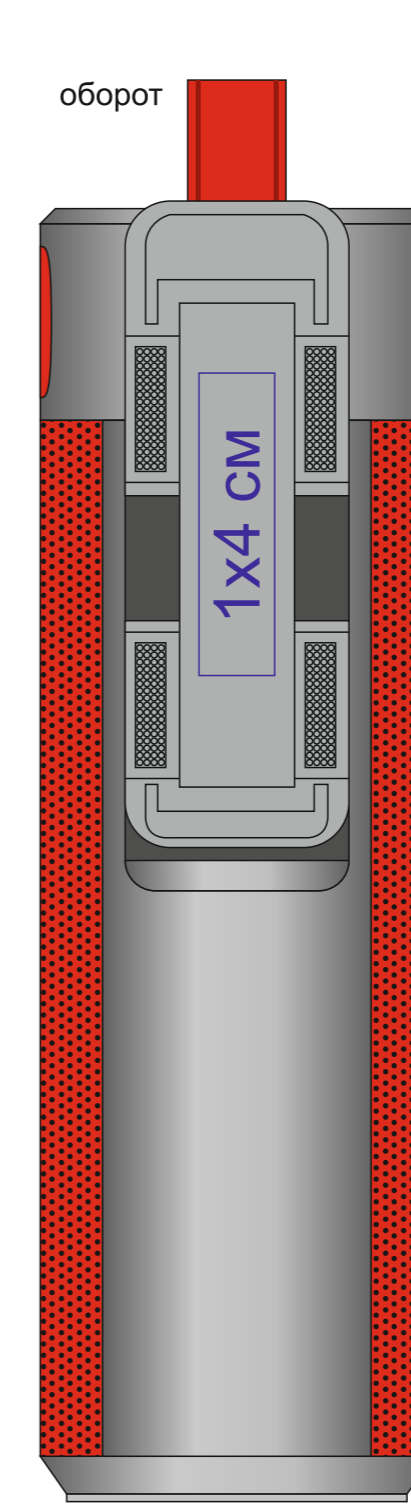

Bluetooth колонка с зарядным устройством(2000mAh) и моноподом "Turbo Tube", 25500

Метод нанесения: [тампопечать](#), [УФ-печать](#)

Так как нанесение печатается на сетчатой структуре, возможно проваливание краски в ячейки

УФ-печать:
четкое изображение 9x12мм _____
распыленное изображения 30x120мм _____

УФ-печать:
четкое изображение 9x12мм _____
распыленное изображения 30x120мм _____

УФ-печать:
четкое изображение 9x12мм _____
распыленное изображения 30x120мм _____

УФ-печать:
четкое изображение 9x12мм _____
распыленное изображения 30x120мм _____