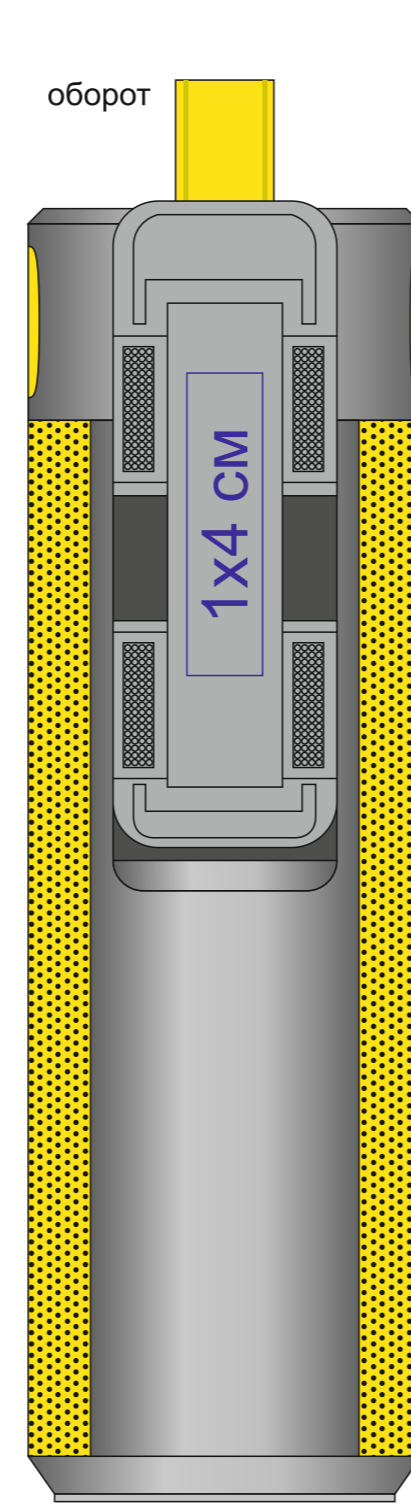

Bluetooth колонка с зарядным устройством(2000mAh) и моноподом "Turbo Tube", 25500

Метод нанесения: [тампопечать](#), [УФ-печать](#)

Так как нанесение печатается на сетчатой структуре, возможно проваливание краски в ячейки

УФ-печать:
четкое изображение 9x12мм _____
распыленное изображения 30x120мм _____

УФ-печать:
четкое изображение 9x12мм _____
распыленное изображения 30x120мм _____

УФ-печать:
четкое изображение 9x12мм _____
распыленное изображения 30x120мм _____

УФ-печать:
четкое изображение 9x12мм _____
распыленное изображения 30x120мм _____