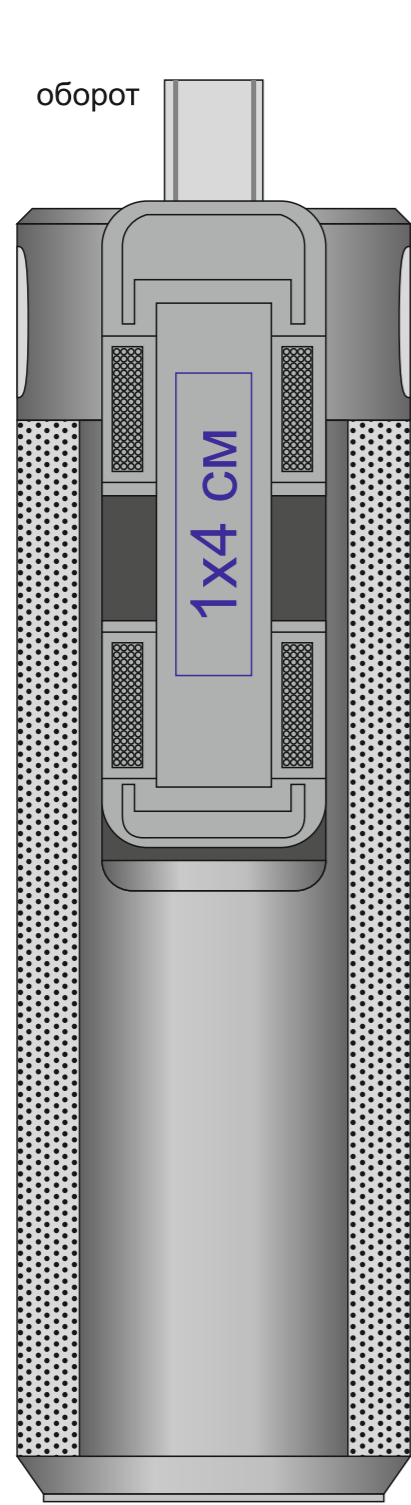

Bluetooth колонка с зарядным устройством(2000mAh) и моноподом "Turbo Tube", 25500

Метод нанесения: [тампопечать](#), [УФ-печать](#)

Так как нанесение печатается на сетчатой структуре, возможно проваливание краски в ячейки

УФ-печать:
четкое изображение 9x12мм _____
распыленное изображения 30x120мм _____

УФ-печать:
четкое изображение 9x12мм _____
распыленное изображения 30x120мм _____

УФ-печать:
четкое изображение 9x12мм _____
распыленное изображения 30x120мм _____

УФ-печать:
четкое изображение 9x12мм _____
распыленное изображения 30x120мм _____