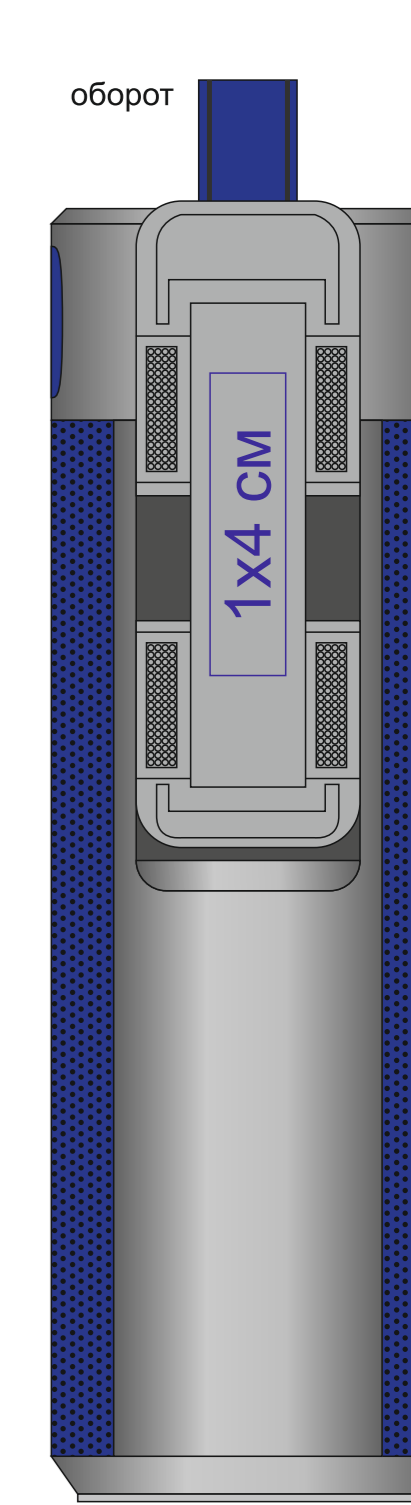

Bluetooth колонка с зарядным устройством(2000mAh) и моноподом "Turbo Tube", 25500

Метод нанесения: [тампопечать](#), [УФ-печать](#)

Так как нанесение печатается на сетчатой структуре, возможно проваливание краски в ячейки

УФ-печать:
четкое изображение 9x12мм _____
распыленное изображения 30x120мм _____

УФ-печать:
четкое изображение 9x12мм _____
распыленное изображения 30x120мм _____

УФ-печать:
четкое изображение 9x12мм _____
распыленное изображения 30x120мм _____

УФ-печать:
четкое изображение 9x12мм _____
распыленное изображения 30x120мм _____