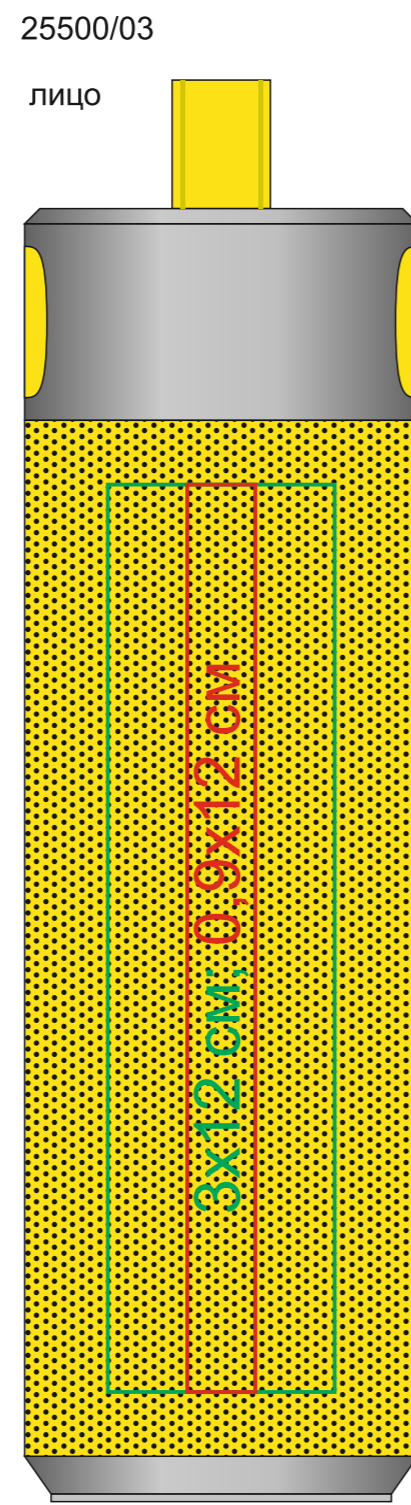

Bluetooth колонка с зарядным устройством(2000mAh) и моноподом "Turbo Tube", 25500

Метод нанесения: [тампопечать](#), [УФ-печать](#)

Так как нанесение печатается на сетчатой структуре, возможно проваливание краски в ячейки

УФ-печать:
четкое изображение 9x12мм _____
распыленное изображения 30x120мм _____

УФ-печать:
четкое изображение 9x12мм _____
распыленное изображения 30x120мм _____

УФ-печать:
четкое изображение 9x12мм _____
распыленное изображения 30x120мм _____

УФ-печать:
четкое изображение 9x12мм _____
распыленное изображения 30x120мм _____