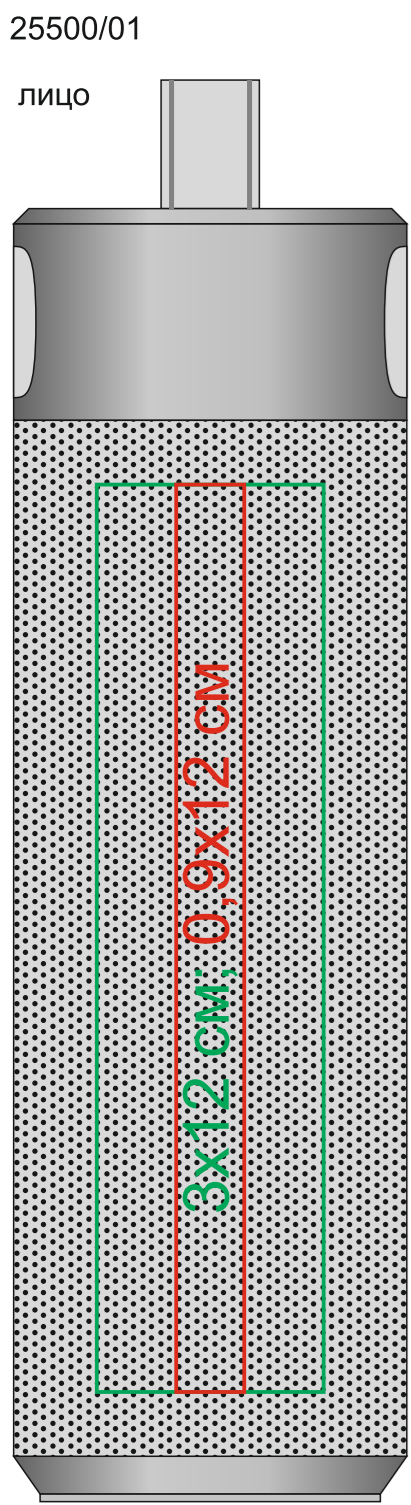

Bluetooth колонка с зарядным устройством(2000mAh) и моноподом "Turbo Tube", 25500

Метод нанесения: [тампопечать](#), [УФ-печать](#)

Так как нанесение печатается на сетчатой структуре, возможно проваливание краски в ячейки

УФ-печать:
четкое изображение 9x12мм _____
распыленное изображения 30x120мм _____

УФ-печать:
четкое изображение 9x12мм _____
распыленное изображения 30x120мм _____

УФ-печать:
четкое изображение 9x12мм _____
распыленное изображения 30x120мм _____

УФ-печать:
четкое изображение 9x12мм _____
распыленное изображения 30x120мм _____