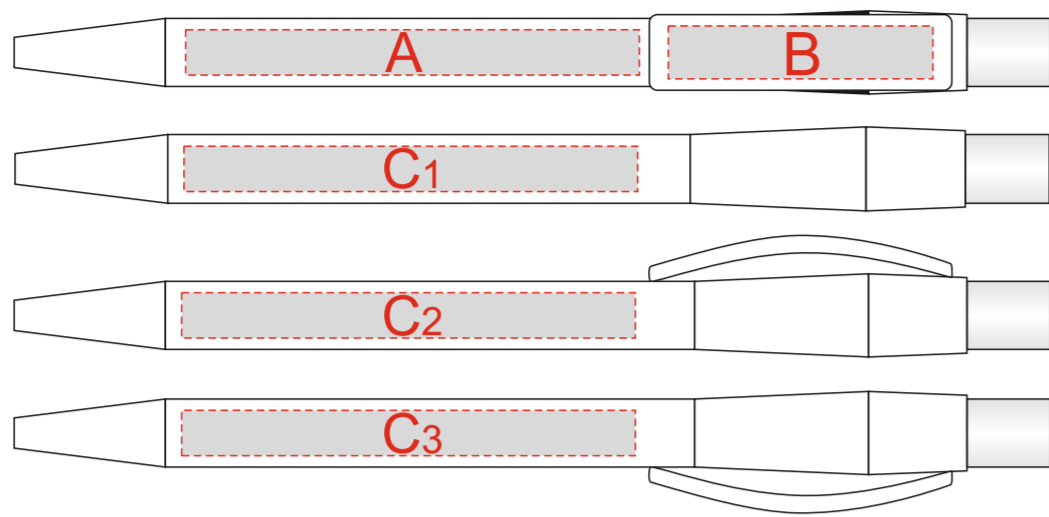

# Арт. 700337.04

образец для круговой трафаретной печати

<b>A</b>	Вид нанесения	Макс площадь (Ш*В)	<b>B</b>	Вид нанесения	Макс площадь (Ш*В)
	Тампопечать	50x6мм		Тампопечать	35x7мм
<b>C</b>	Вид нанесения	Макс площадь (Ш*В)	<b>D</b>	Вид нанесения	Макс площадь (Ш*В)
	Тампопечать	50x6мм		Круговая трафаретная печать	50x28,2мм
	УФ печать	60x6мм			

Крышка коробки

<b>G</b>	Вид нанесения	Макс площадь (Ш*В)
	Цифровая печать	160x70мм
	Металлостикер	160x70мм
	Шильд спектрум	150x70мм
	Тиснение	95x95мм

Нанесение возможно с обеих сторон

<b>E</b>	Вид нанесения	Макс площадь (Ш*В)
	Гравировка	25x10мм
	Тампопечать	25x10мм
	Уф-печать	25x10мм

Ложемент

Внимание! Толщина линий - не менее 1 мм.

<b>F</b>	Вид нанесения	Макс площадь (Ш*В)
	Гравировка	40x35мм