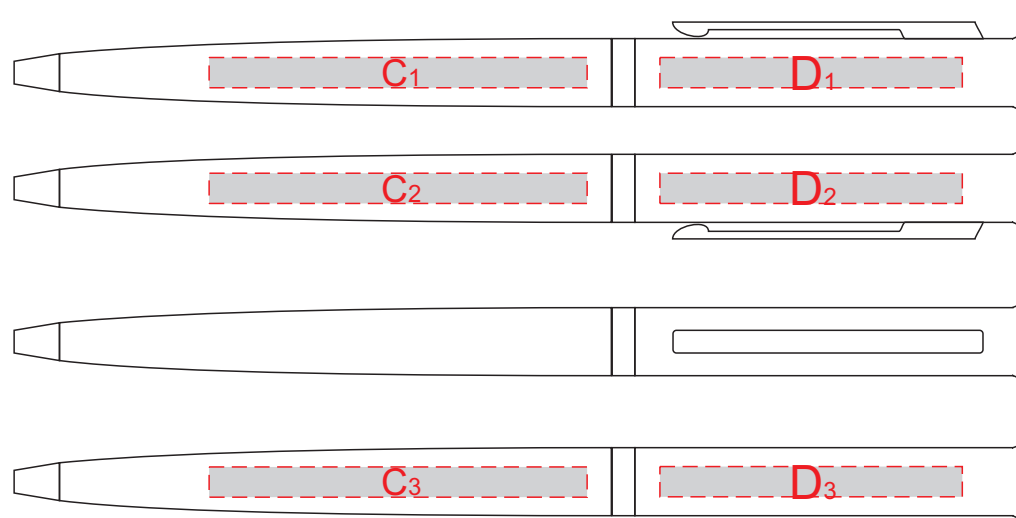

Арт. 78112.01

лицевая сторона

оборотная сторона

A	Вид нанесения	Макс площадь (Ш*В)
	Тиснение	70x95мм
	Уф-печать	70x115мм
	Тампопечать	50x50мм

Нанесение возможно с обеих сторон

B	Вид нанесения	Макс площадь (Ш*В)
	Тампопечать	50x50мм

лицевая сторона

оборотная сторона

C	Вид нанесения	Макс площадь (Ш*В)
	Уф-печать	50x4мм

D	Вид нанесения	Макс площадь (Ш*В)
	Уф-печать	40x4мм

E	Вид нанесения	Макс площадь (Ш*В)
	Тампопечать	50x8мм
	Уф-печать	150x8мм