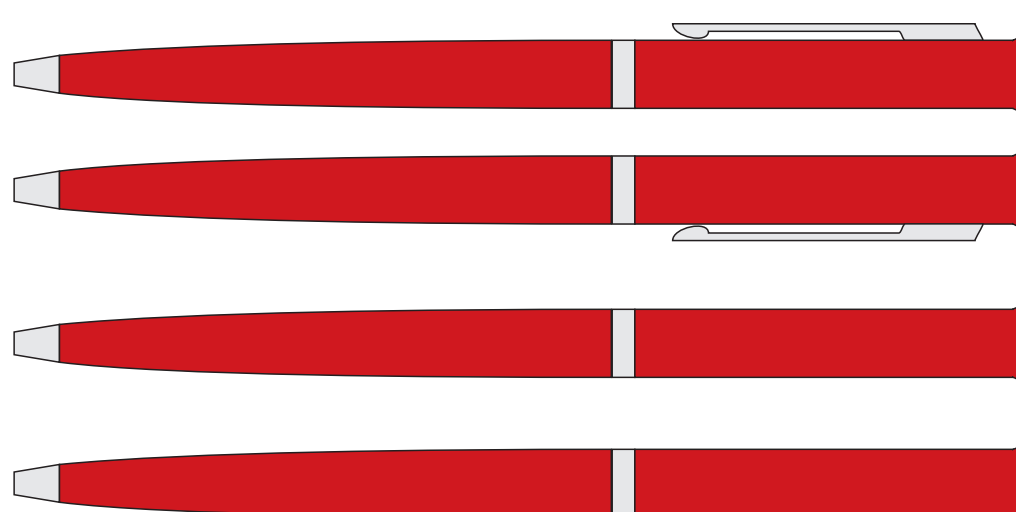

Арт. 78112.01

лицевая сторона

оборотная сторона

A	Вид нанесения	Макс площадь (Ш*В)
	Тиснение	70x95мм
	Уф-печать	70x115мм
	Тампопечать	50x50мм

Нанесение возможно с обеих сторон

B	Вид нанесения	Макс площадь (Ш*В)
	Тампопечать	50x50мм

лицевая сторона

оборотная сторона

C	Вид нанесения	Макс площадь (Ш*В)
	Уф-печать	50x4мм

D	Вид нанесения	Макс площадь (Ш*В)
	Уф-печать	40x4мм

E	Вид нанесения	Макс площадь (Ш*В)
	Тампопечать	50x8мм
	Уф-печать	150x8мм