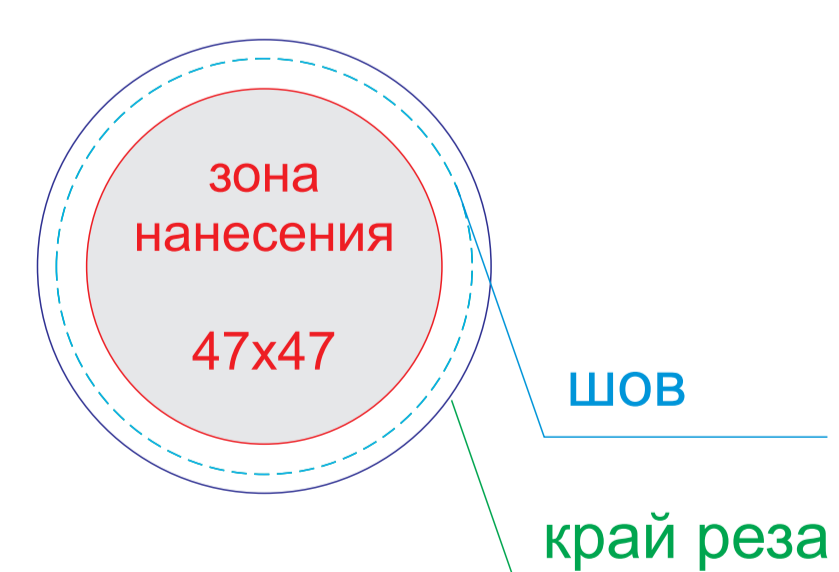

Арт. 49450601

вид спереди

вид сверху (крышка)

ОФОРМЛЕНИЕ ПАТЧА:

ПАТЧ КРУГЛЫЙ

ПАТЧ ПРЯМОУГОЛЬНЫЙ

А	Вид нанесения	Макс площадь (Ш*В)
	Патч Круглый	47x47мм
	Патч Прямоугольный	57x37мм

В	Вид нанесения	Макс площадь (Ш*В)
	Патч Круглый	47x47мм
	Патч Прямоугольный	57x37мм