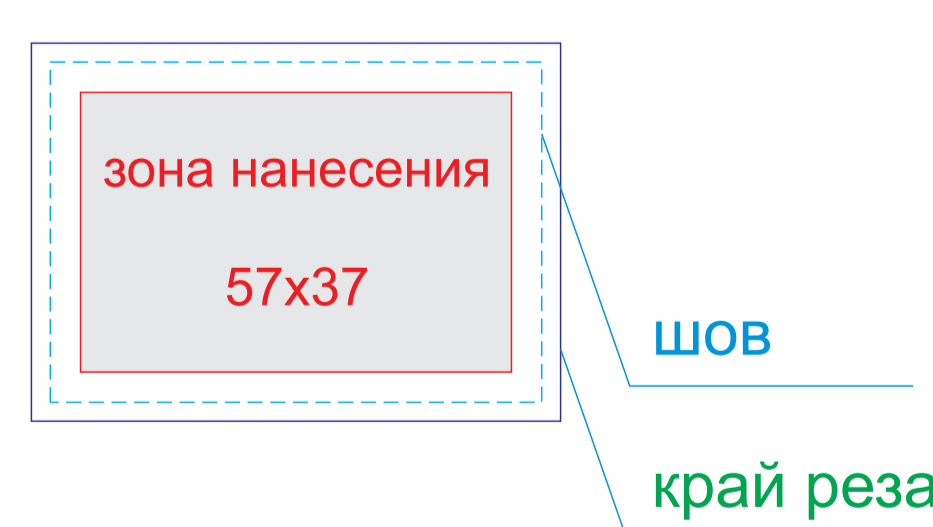

Арт. 49450601

вид спереди

вид сверху (крышка)

ОФОРМЛЕНИЕ ПАТЧА:

ПАТЧ КРУГЛЫЙ

ПАТЧ ПРЯМОУГОЛЬНЫЙ

А	Вид нанесения	Макс площадь (Ш*В)
	Патч Круглый	47x47мм
	Патч Прямоугольный	57x37мм

В	Вид нанесения	Макс площадь (Ш*В)
	Патч Круглый	47x47мм
	Патч Прямоугольный	57x37мм