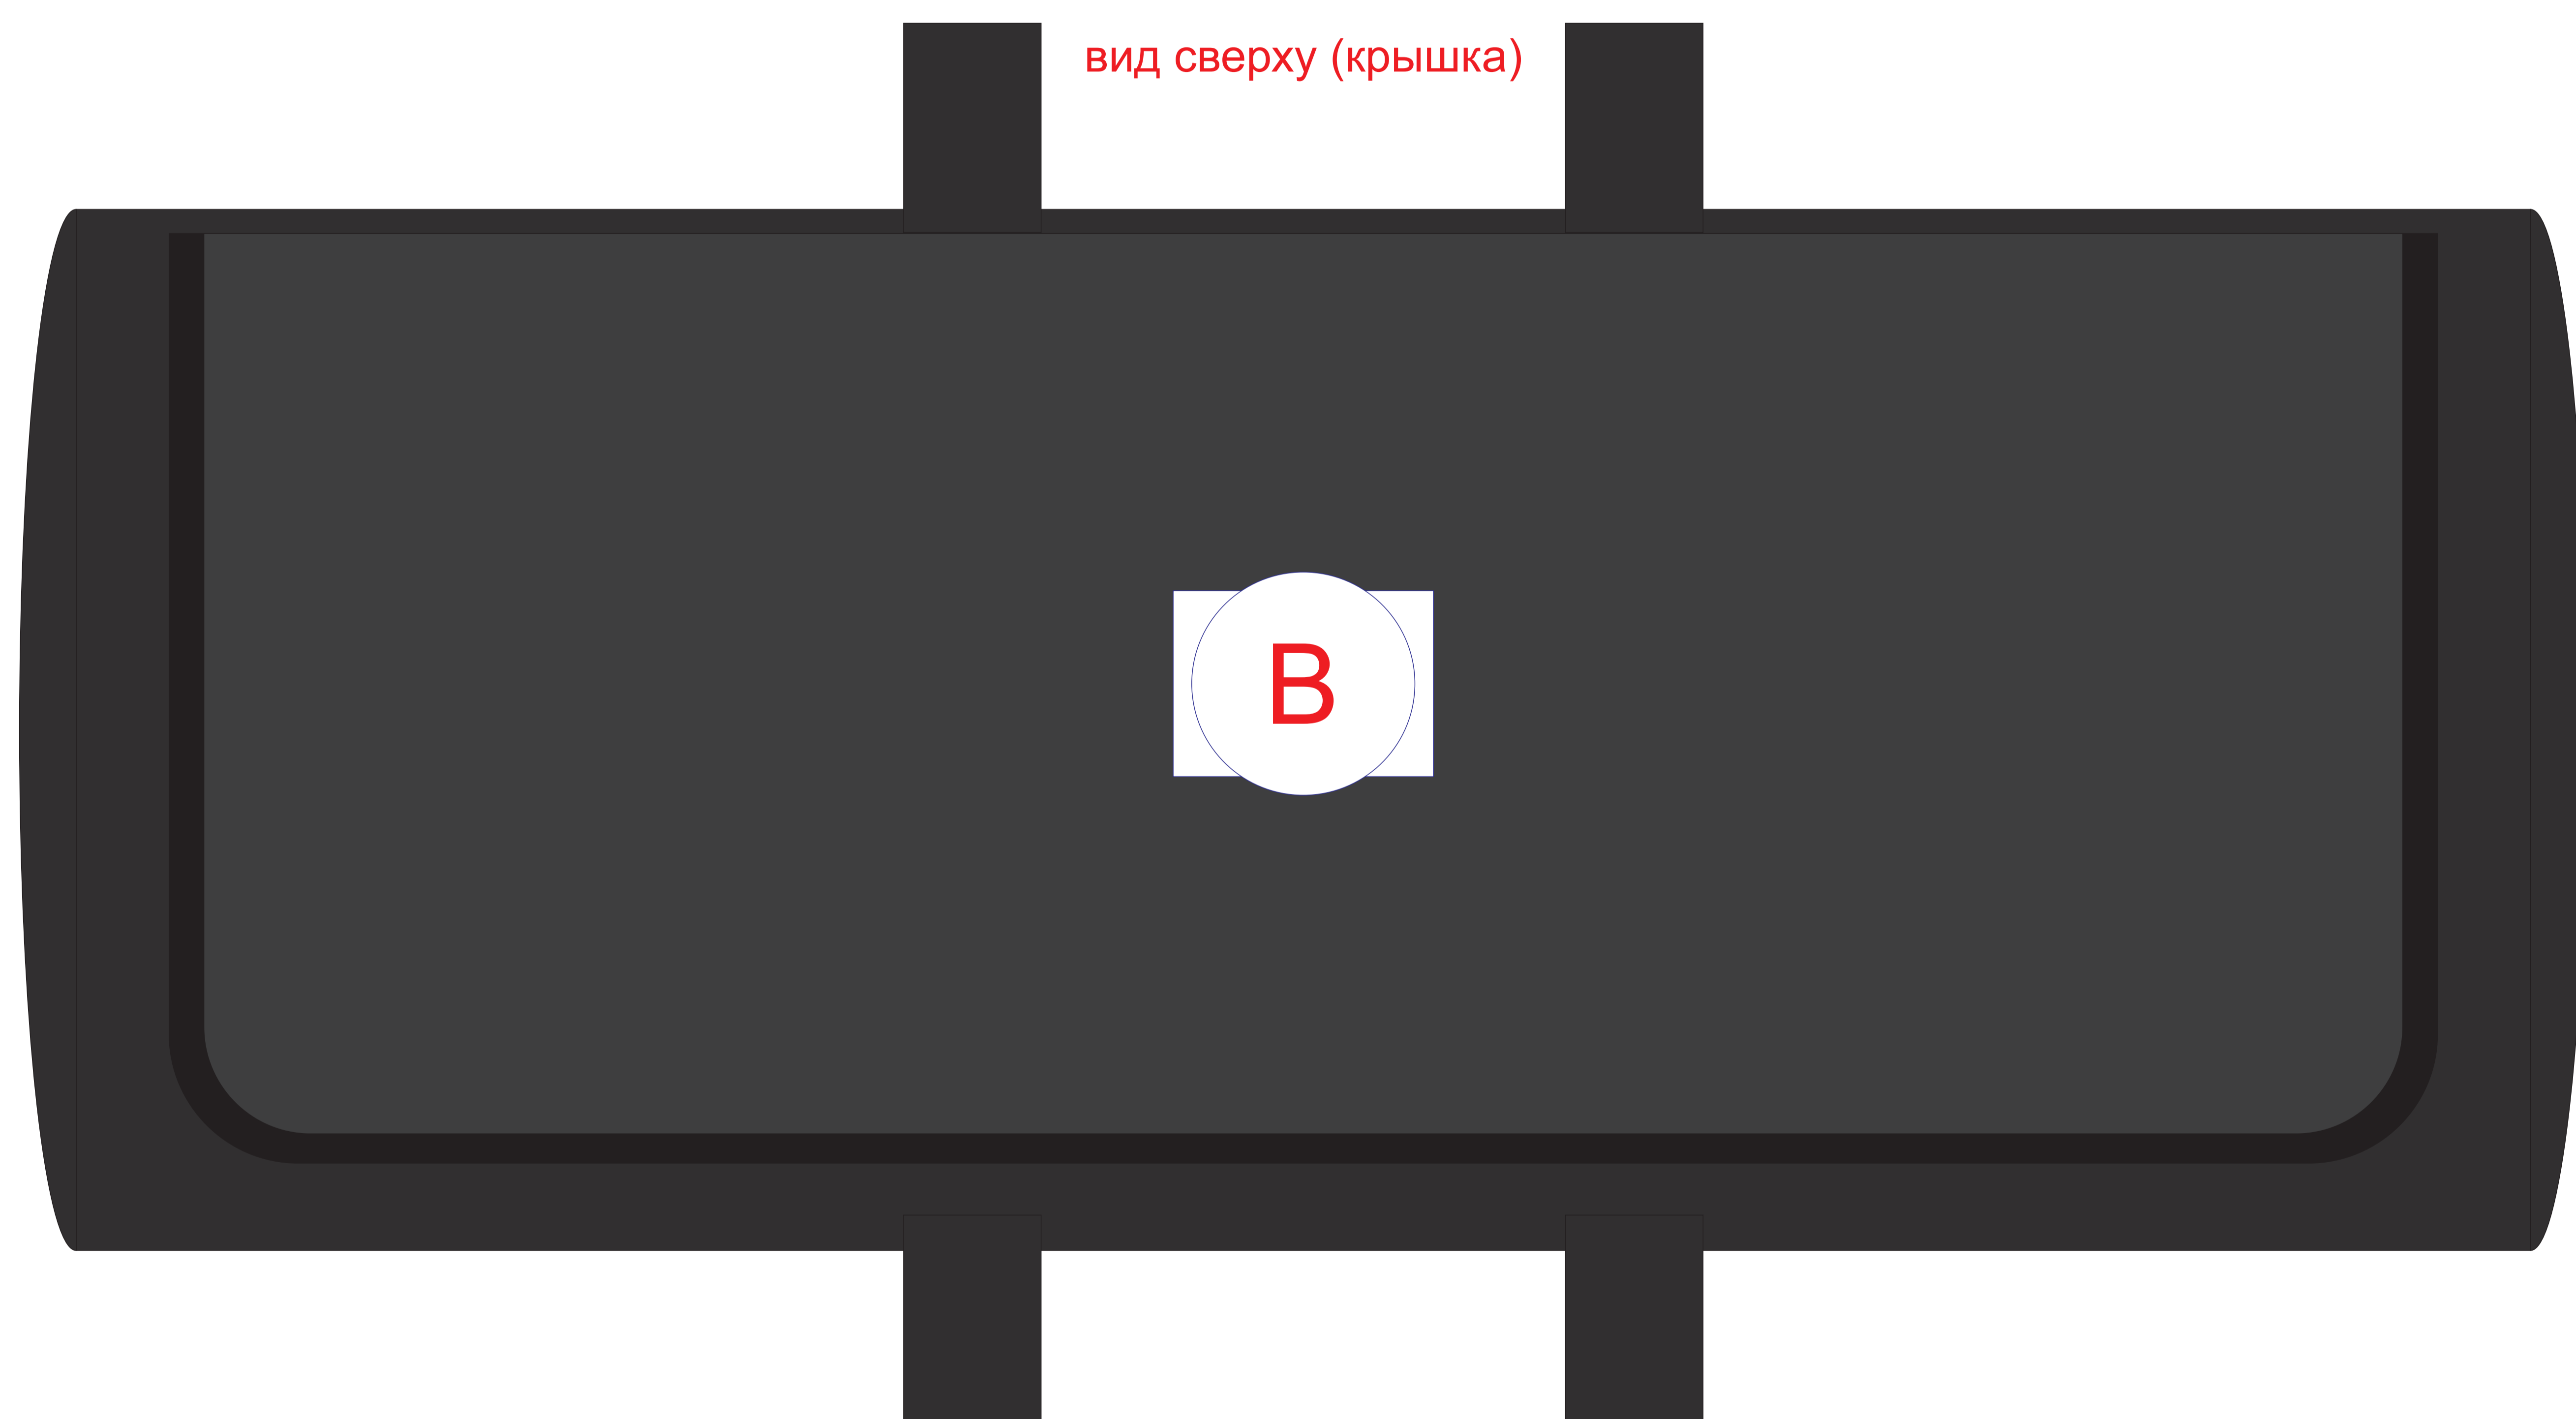

Арт. 49450601

вид спереди

вид сверху (крышка)

ОФОРМЛЕНИЕ ПАТЧА:

ПАТЧ КРУГЛЫЙ

ПАТЧ ПРЯМОУГОЛЬНЫЙ

А	Вид нанесения	Макс площадь (Ш*В)
	Патч Круглый	47x47мм
	Патч Прямоугольный	57x37мм

В	Вид нанесения	Макс площадь (Ш*В)
	Патч Круглый	47x47мм
	Патч Прямоугольный	57x37мм