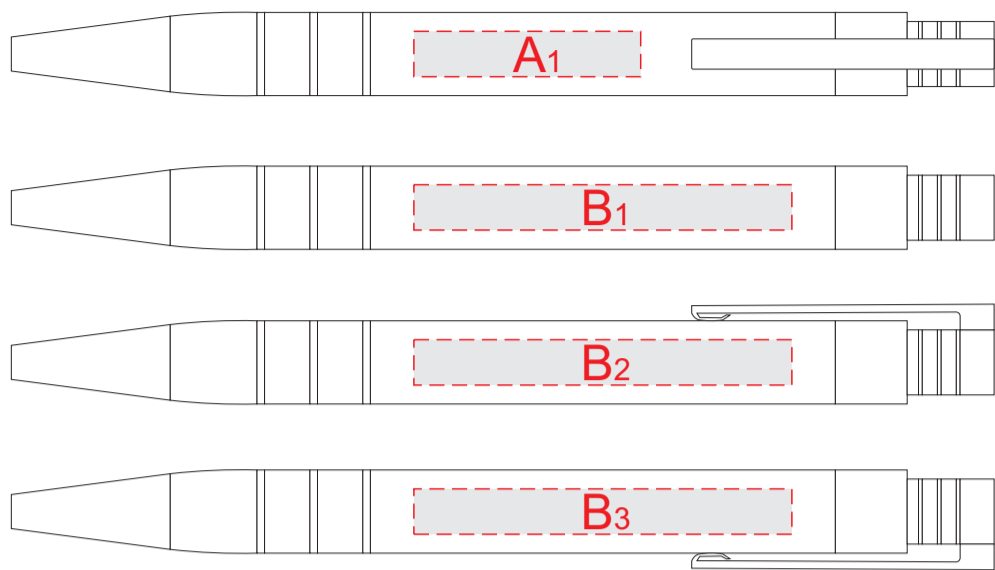

ручка

карандаш

чехол

A	Вид нанесения	Макс площадь (Ш*В)
	Гравировка	30x6мм

B	Вид нанесения	Макс площадь (Ш*В)
	Гравировка	50x6мм

C	Вид нанесения	Макс площадь (Ш*В)
	Термотрансфер	17x75мм
	Тиснение	25x75мм