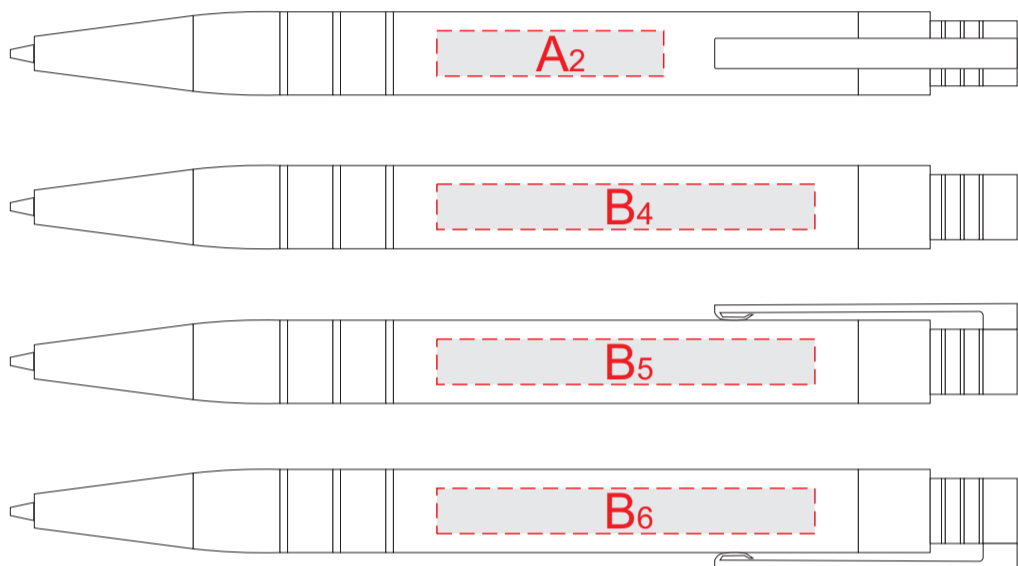

ручка

карандаш

чехол

A	Вид нанесения	Макс площадь (Ш*В)
	Гравировка	30x6мм

B	Вид нанесения	Макс площадь (Ш*В)
	Гравировка	50x6мм

C	Вид нанесения	Макс площадь (Ш*В)
	Термотрансфер	17x75мм
	Тиснение	25x75мм