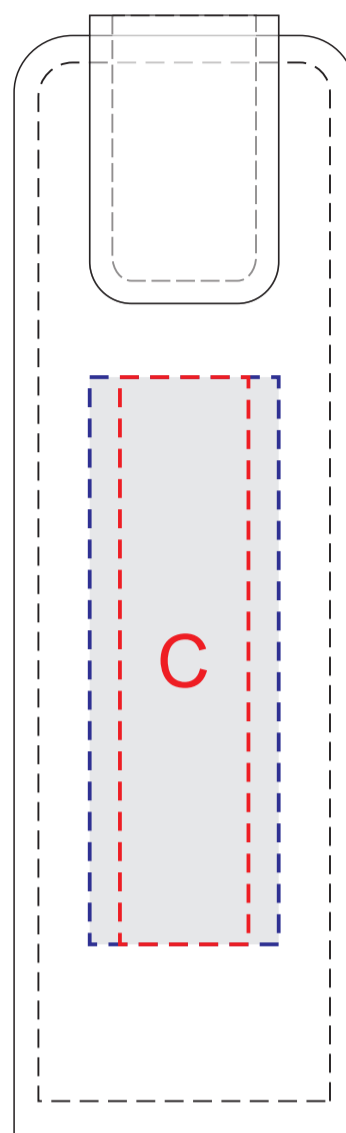

ручка

карандаш

чехол

A	Вид нанесения	Макс площадь (Ш*В)
	Гравировка	30x6мм

B	Вид нанесения	Макс площадь (Ш*В)
	Гравировка	50x6мм

C	Вид нанесения	Макс площадь (Ш*В)
	Термотрансфер	17x75мм
	Тиснение	25x75мм