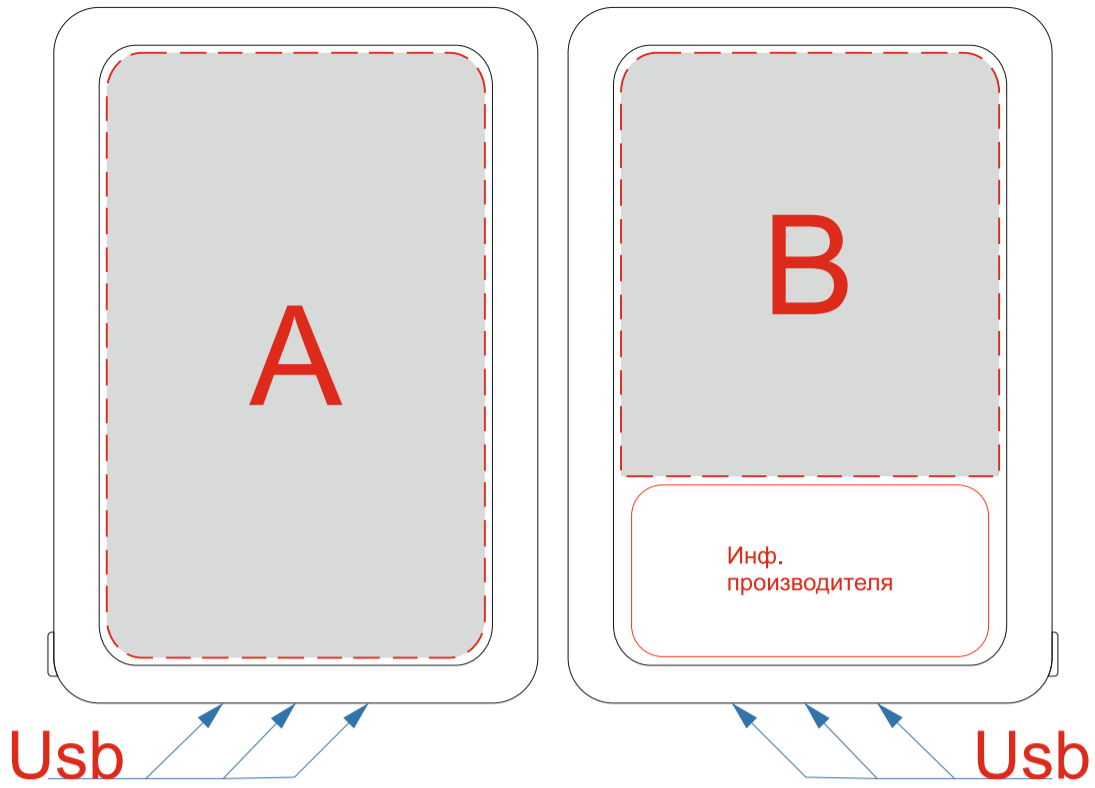

# Арт 965114

Нанесение возможно с обеих сторон изделия

<b>A</b>	<b>Вид нанесения</b>	<b>Макс площадь (Ш*В)</b>
	Тампопечать	40x40мм
	УФ печать	45x70мм

<b>B</b>	<b>Вид нанесения</b>	<b>Макс площадь (Ш*В)</b>
	Тампопечать	40x40мм
	УФ печать	45x45мм

<b>C</b>	<b>Вид нанесения</b>	<b>Макс площадь (Ш*В)</b>
	Тампопечать	15x15мм
	УФ печать	15x15мм