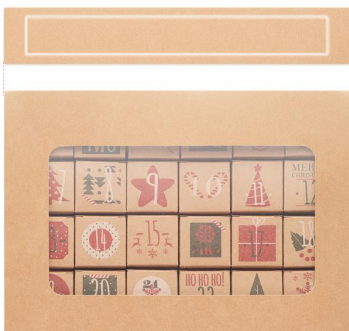

 **Print position**

1. BOX WINDOW
2. BOX SIDE 1
3. BOX SIDE 2
4. BOX SIDE 3
5. BOX SIDE 4

 **Print size**

- 150,0 mm x 90,0 mm
 240,0 mm x 30,0 mm
 240,0 mm x 20,0 mm
 240,0 mm x 30,0 mm
 240,0 mm x 30,0 mm

 **Print code (no of colours)**

- DL(8),DO1(8),S2(4)
 S2(4),DL(8),DO1(8)
 DL(8),DO1(8),S2(4)
 DL(8),DO1(8),S2(4)
 DL(8),DO1(8),S2(4)

1

2

3

4

5