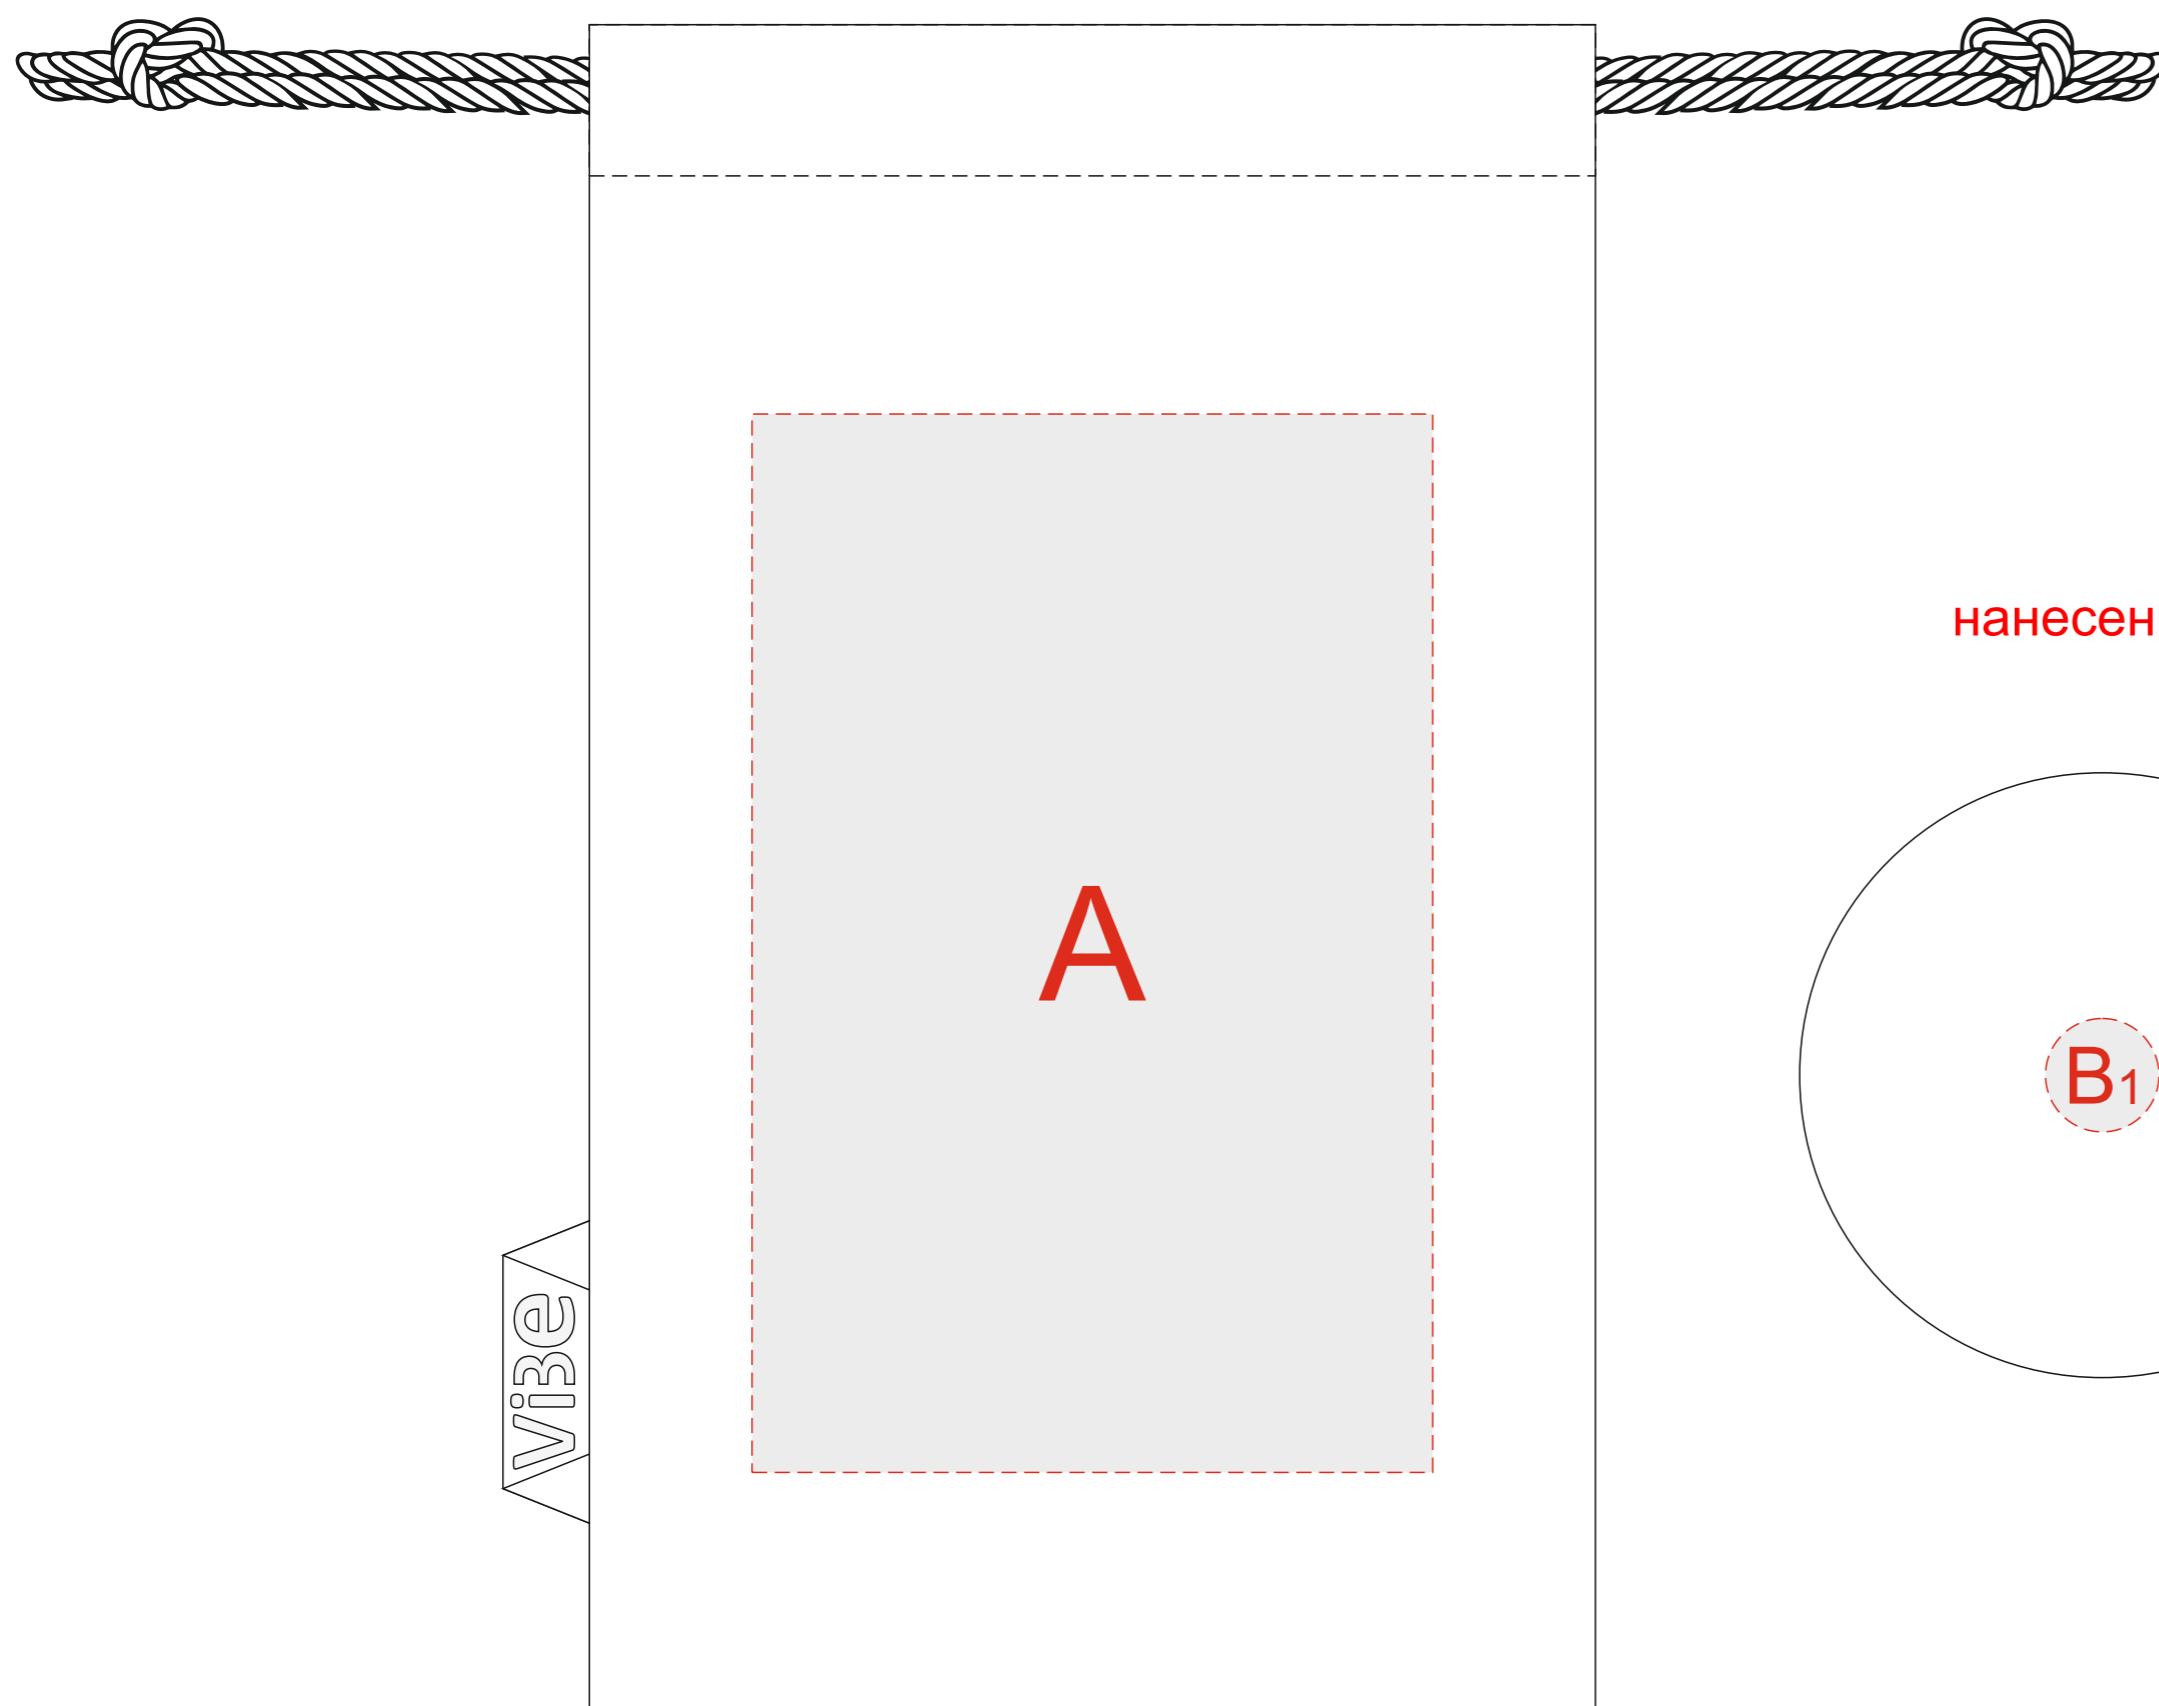

мешочек,
нанесение возможно с обеих сторон

массажер,
нанесение возможно с обеих сторон

A	Вид нанесения	Макс площадь (Ш*В)
	Вышивка	90x140мм
	Термотрансфер	90x140мм
B	Вид нанесения	Макс площадь (Ш*В)
	Гравировка	15x15мм

Внимание! Гравировка на пробковой поверхности может быть неоднородной из-за особенностей структуры поверхности. Рекомендуем выбирать контурную гравировку.

мешочек,
нанесение возможно с обеих сторон

массажер,
нанесение возможно с обеих сторон