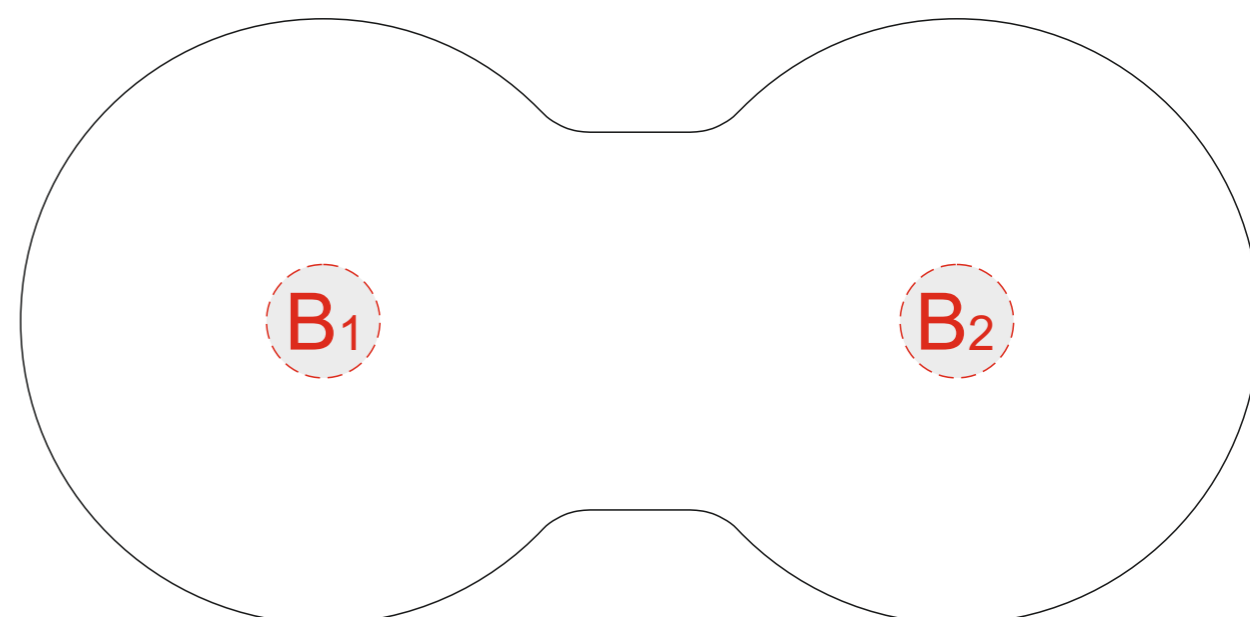

мешочек,
нанесение возможно с обеих сторон

массажер,
нанесение возможно с обеих сторон

A	Вид нанесения	Макс площадь (Ш*В)
	Вышивка	90x140мм
	Термотрансфер	90x140мм
B	Вид нанесения	Макс площадь (Ш*В)
	Гравировка	15x15мм

Внимание! Гравировка на пробковой поверхности может быть неоднородной из-за особенностей структуры поверхности. Рекомендуем выбирать контурную гравировку.

мешочек,
нанесение возможно с обеих сторон

массажер,
нанесение возможно с обеих сторон