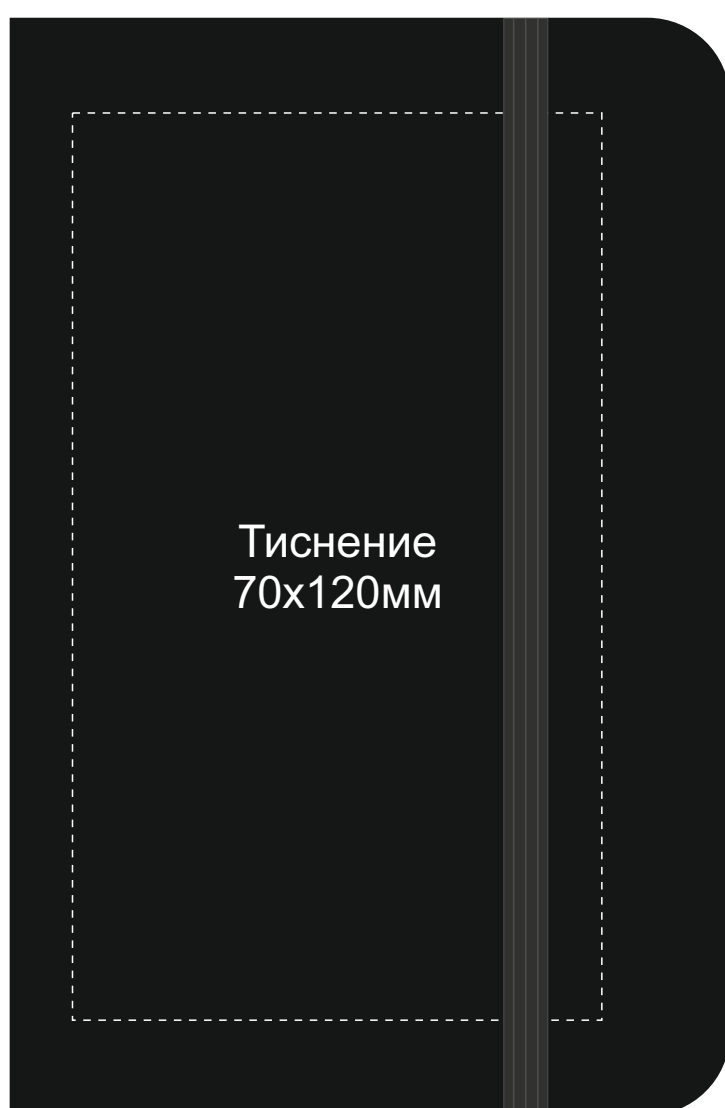

Арт 880407

гравировка серебро

Тампопечать не более 50x6мм

Тампопечать не более 50x50мм

Шильд спектрум не более 150x130мм