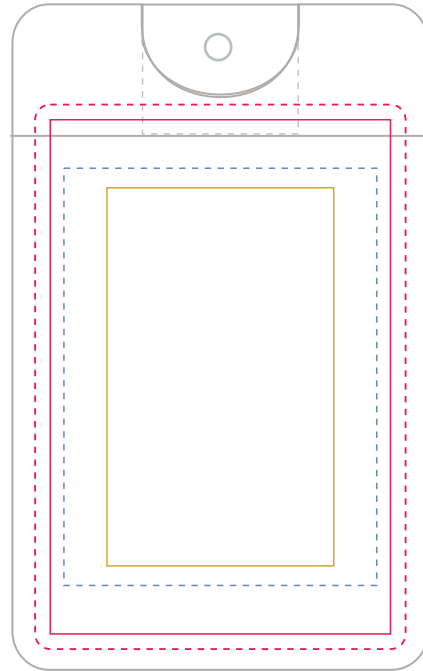

М 1:1

Артикул 178

Спрей карта для рук TOPSEPT 75, 20 мл

Нанесение:

УФ-печать

тампопечать

этикетка

41 мм x 55 мм

30 мм x 50 мм

45 мм x 68 мм - реальный размер этикетки

49 мм x 72 мм - вылеты

Варианты плёнки:

Глянec

Белая

Матовая

Прозрачная

* Этикетку нужно делать учитывая вылеты.

Под вылетами подразумевается увеличение фона на 2-3 мм за край макета.

Они делаются для того, чтобы нож случайно не срезал часть бумаги в пределах своей погрешности.