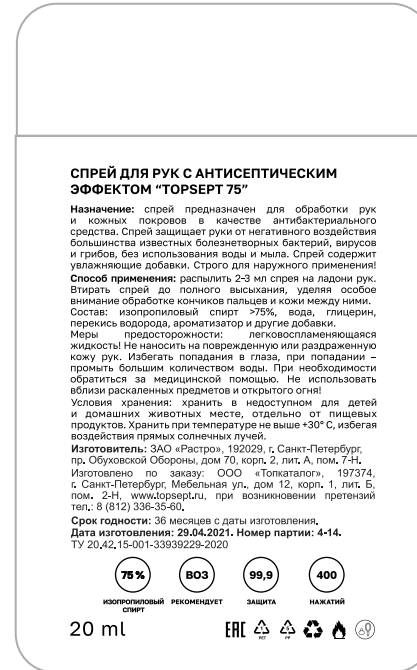

М 1:1

Артикул 178

Спрей карта для рук TOPSEPT 75, 20 мл

Нанесение:

УФ-печать

тампопечать

этикетка

41 мм x 55 мм

30 мм x 50 мм

45 мм x 68 мм - реальный размер этикетки

49 мм x 72 мм - вылеты

Варианты плёнки:

Глянec

Белая

Матовая

Прозрачная