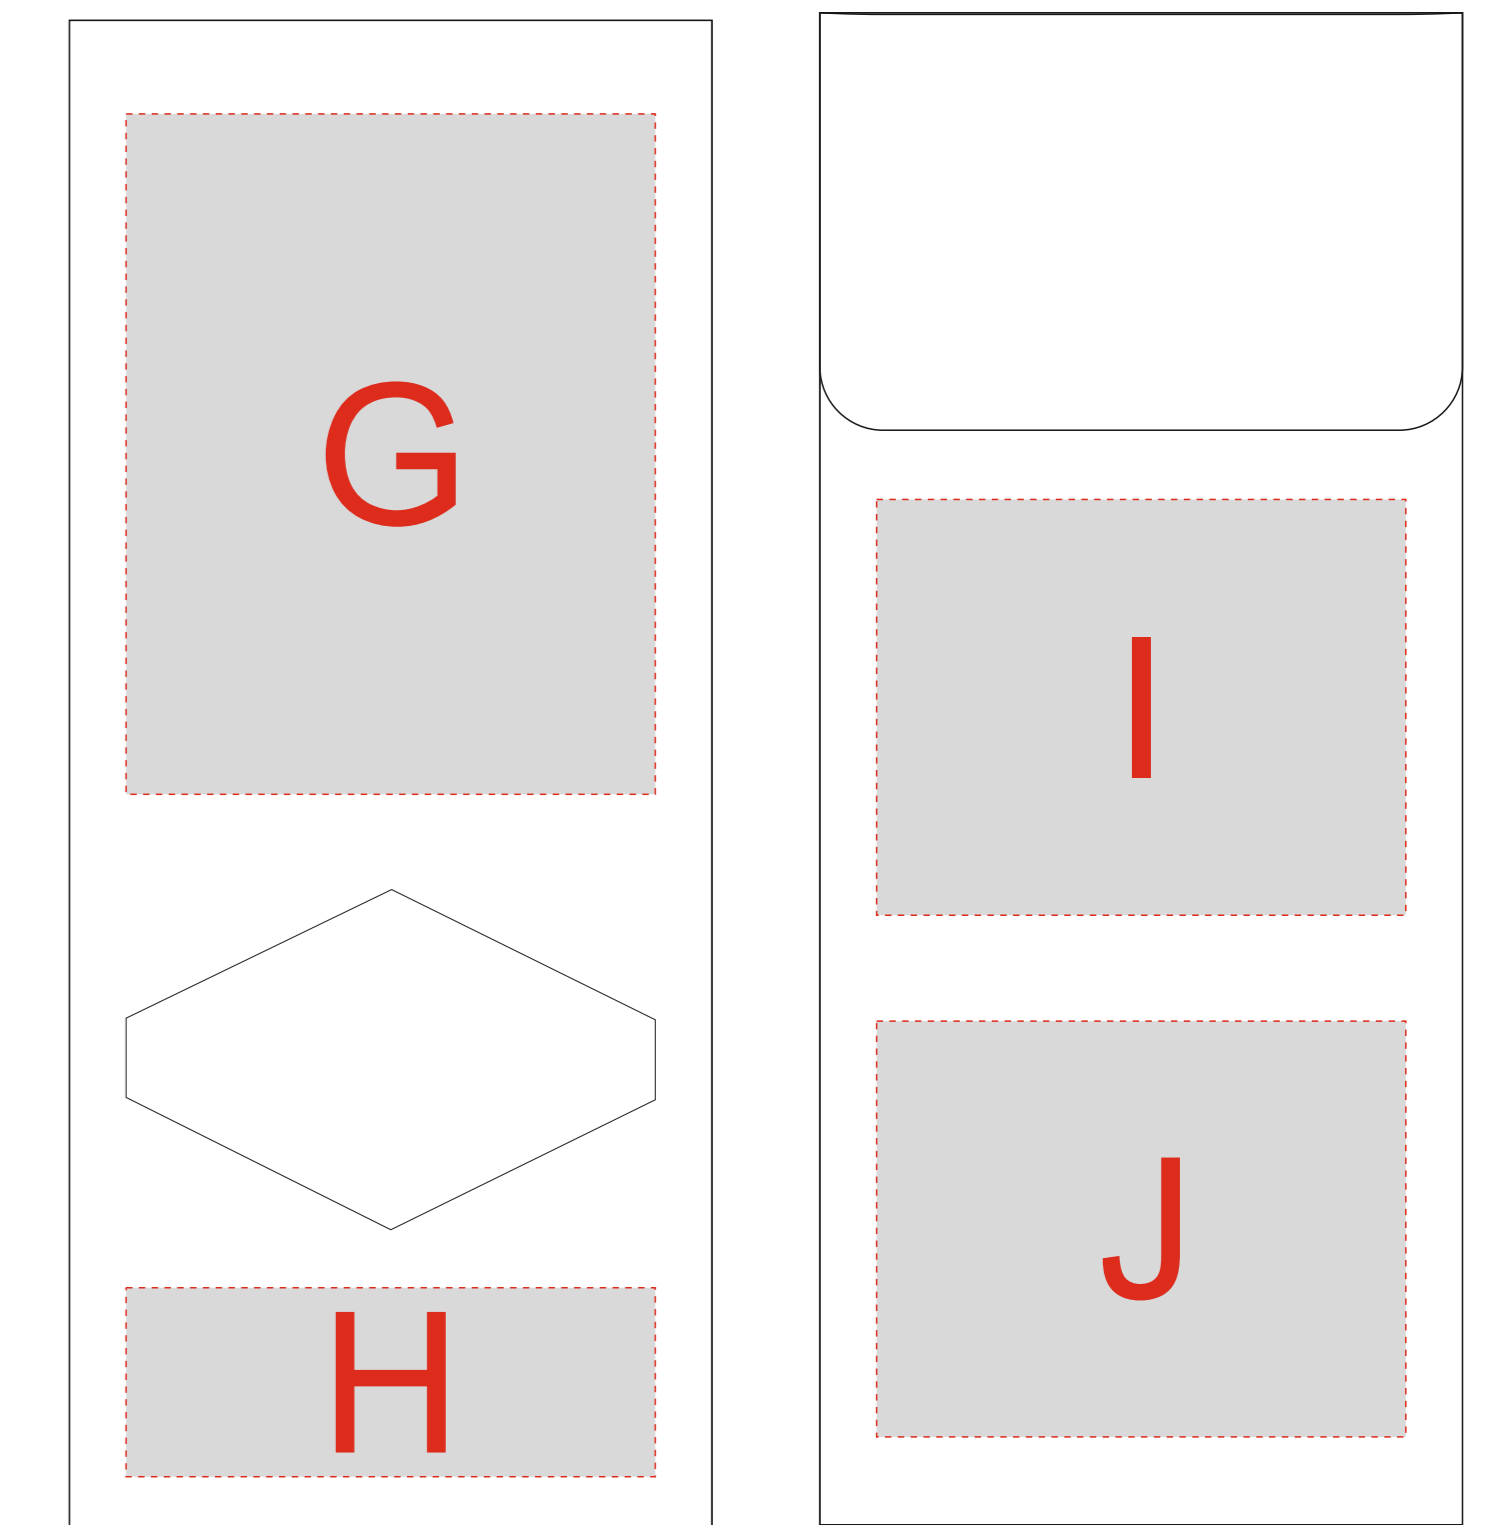

Арт 700328.03

Вид спереди Вид сзади Вид справа Вид слева

образец для круговой печати

вид сверху

A	Вид нанесения	Макс площадь (Ш*В)
	Тампопечать	35x10мм
B	Вид нанесения	Макс площадь (Ш*В)
	Круговая трафаретная печать	200x100мм
	Круговая Уф печать	231,5x165мм
	Тампопечать	30x50мм
C	Вид нанесения	Макс площадь (Ш*В)
	УФ печать	20x150мм
D	Вид нанесения	Макс площадь (Ш*В)
	Тампопечать	30x10мм

E	Вид нанесения	Макс площадь (Ш*В)
	Шильд спектрум	150x150мм
	Металлстикер	170x150мм
	Цифровая вставка	230x230мм

F	Вид нанесения	Макс площадь (Ш*В)
	Цифровая печать	45x45мм

G	Вид нанесения	Макс площадь (Ш*В)
	Цифровая печать	70x90мм
H	Вид нанесения	Макс площадь (Ш*В)
	Цифровая печать	70x25мм
I	Вид нанесения	Макс площадь (Ш*В)
	Цифровая печать	70x55мм
J	Вид нанесения	Макс площадь (Ш*В)
	Цифровая печать	70x55мм