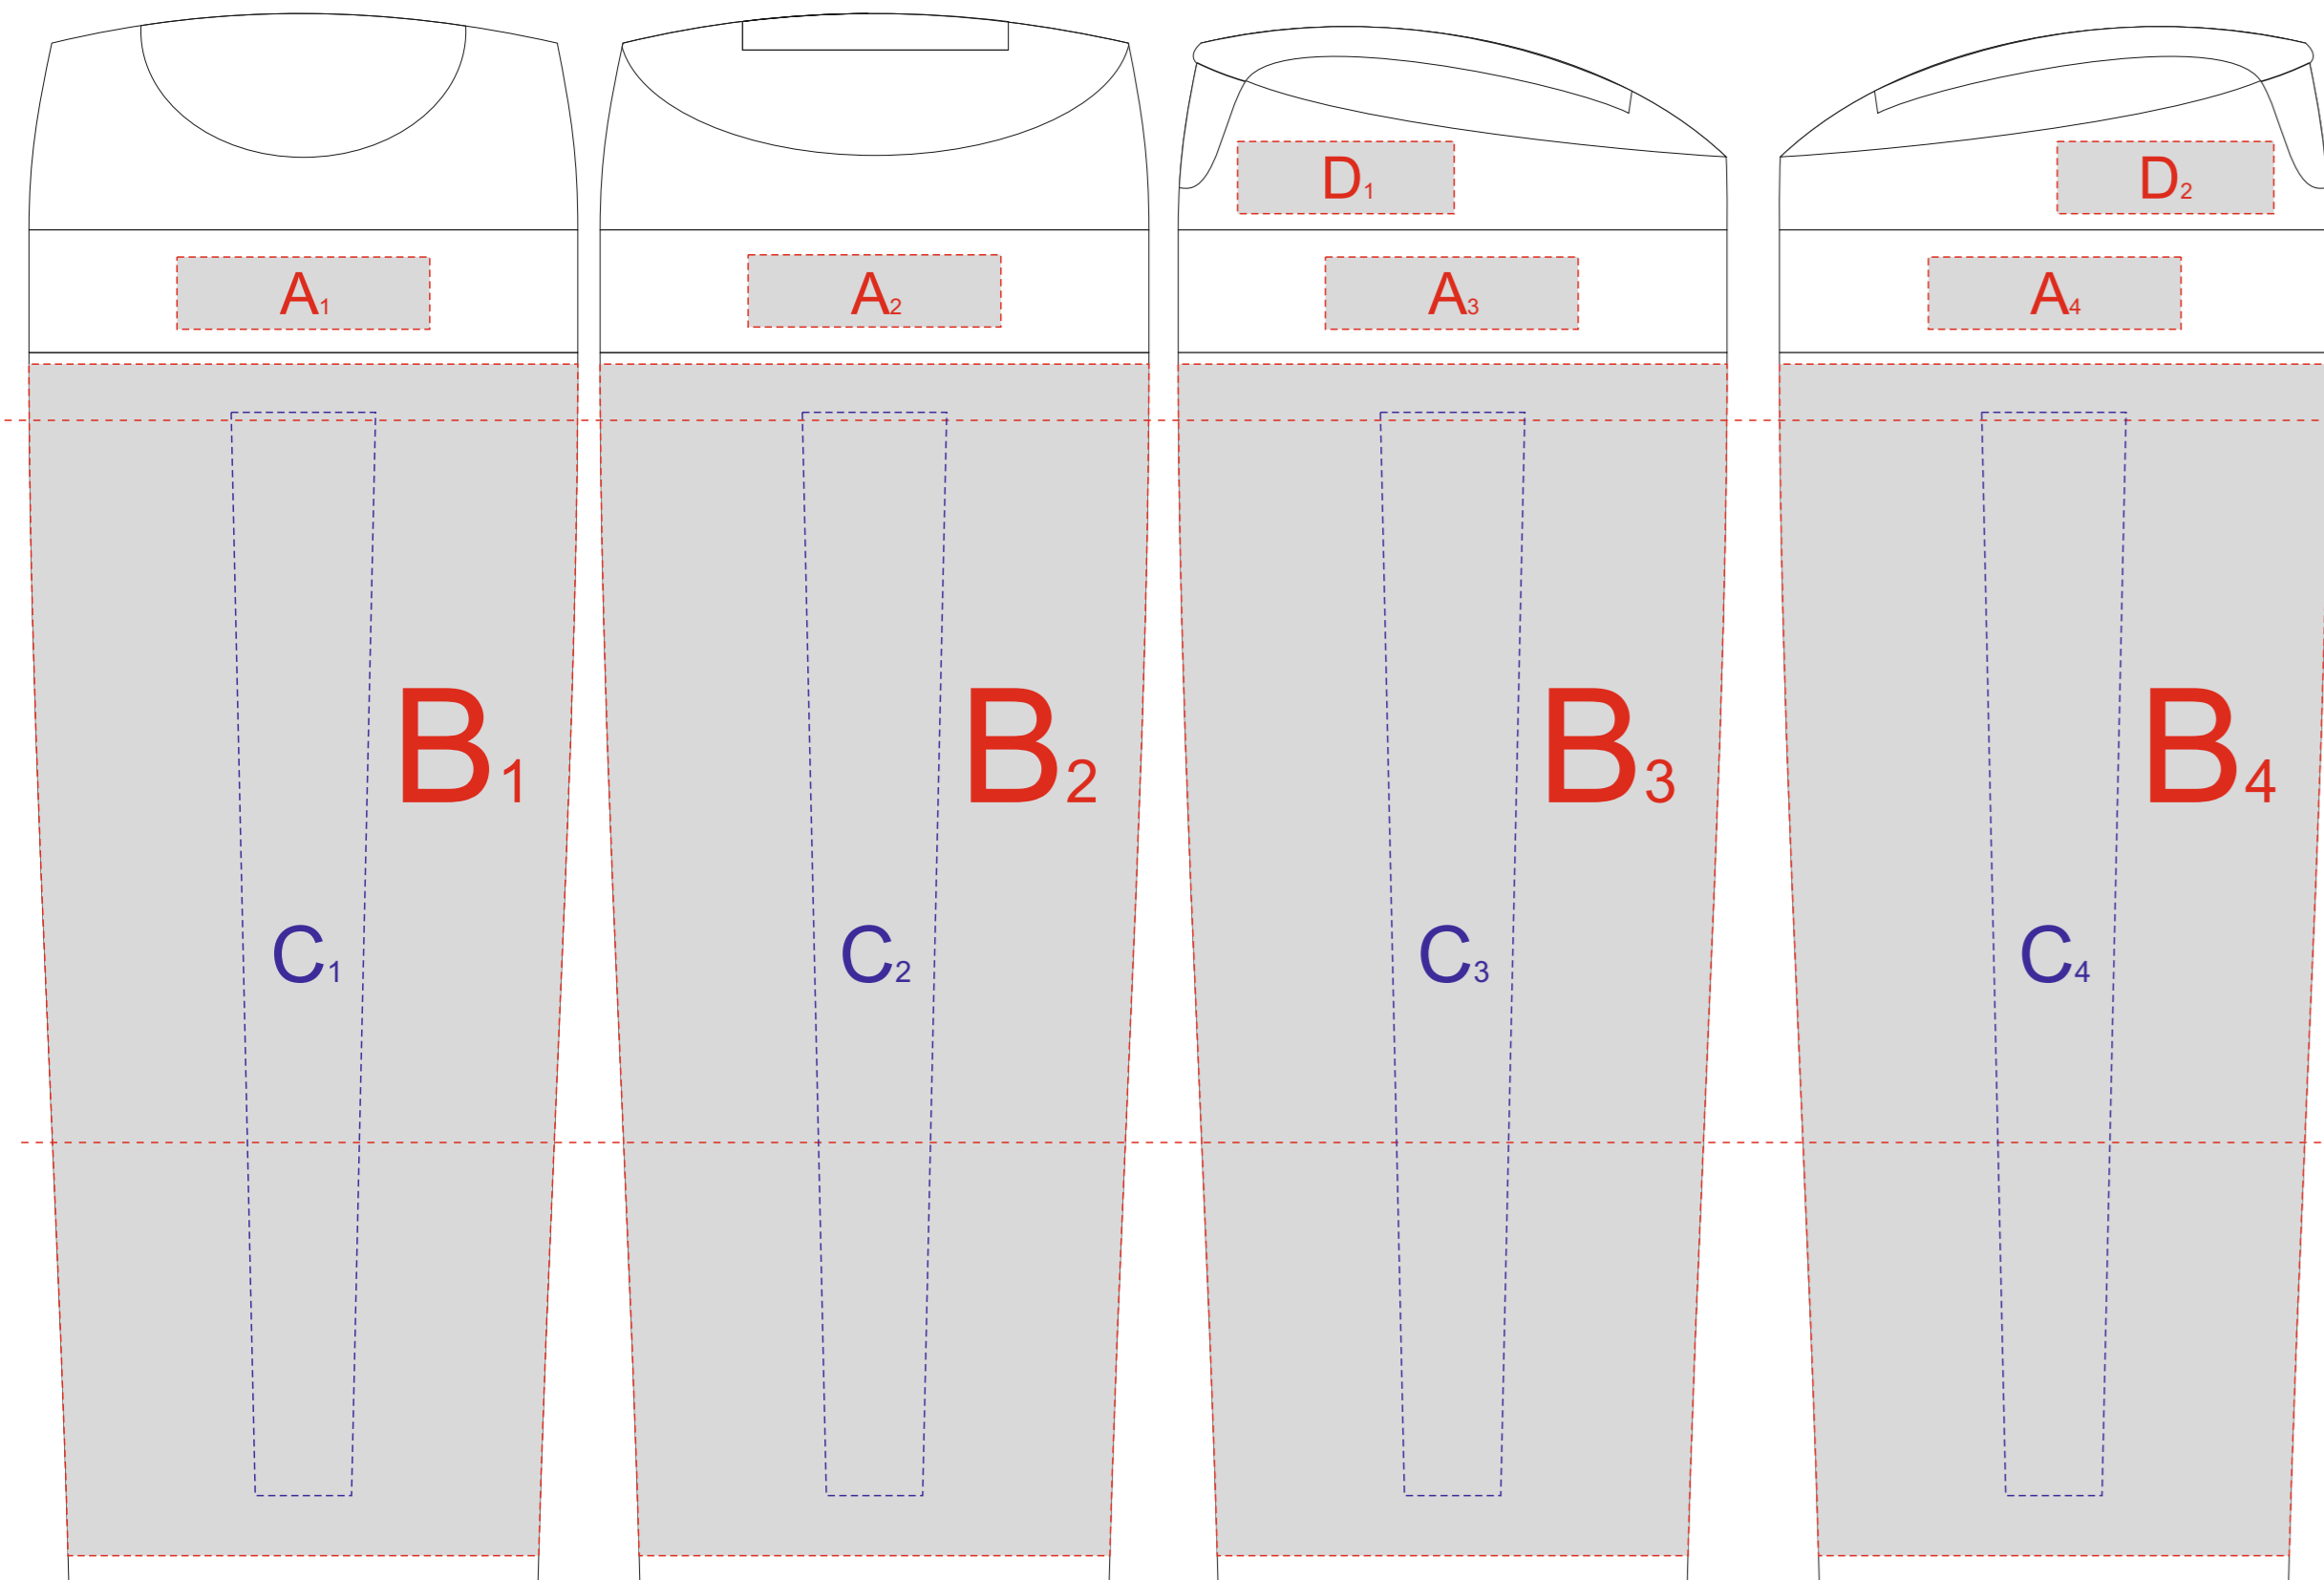

Арт 700328.03

Вид спереди Вид сзади Вид справа Вид слева

образец для круговой печати

вид сверху

A	Вид нанесения	Макс площадь (Ш*В)
	Тампопечать	35x10мм
B	Вид нанесения	Макс площадь (Ш*В)
	Круговая трафаретная печать	200x100мм
	Круговая Уф печать	231,5x165мм
	Тампопечать	30x50мм
C	Вид нанесения	Макс площадь (Ш*В)
	УФ печать	20x150мм
D	Вид нанесения	Макс площадь (Ш*В)
	Тампопечать	30x10мм

E	Вид нанесения	Макс площадь (Ш*В)
	Шильд спектрум	150x150мм
	Металлстикер	170x150мм
	Цифровая вставка	230x230мм

F	Вид нанесения	Макс площадь (Ш*В)
	Цифровая печать	45x45мм

G	Вид нанесения	Макс площадь (Ш*В)
	Цифровая печать	70x90мм
H	Вид нанесения	Макс площадь (Ш*В)
	Цифровая печать	70x25мм
I	Вид нанесения	Макс площадь (Ш*В)
	Цифровая печать	70x55мм
J	Вид нанесения	Макс площадь (Ш*В)
	Цифровая печать	70x55мм