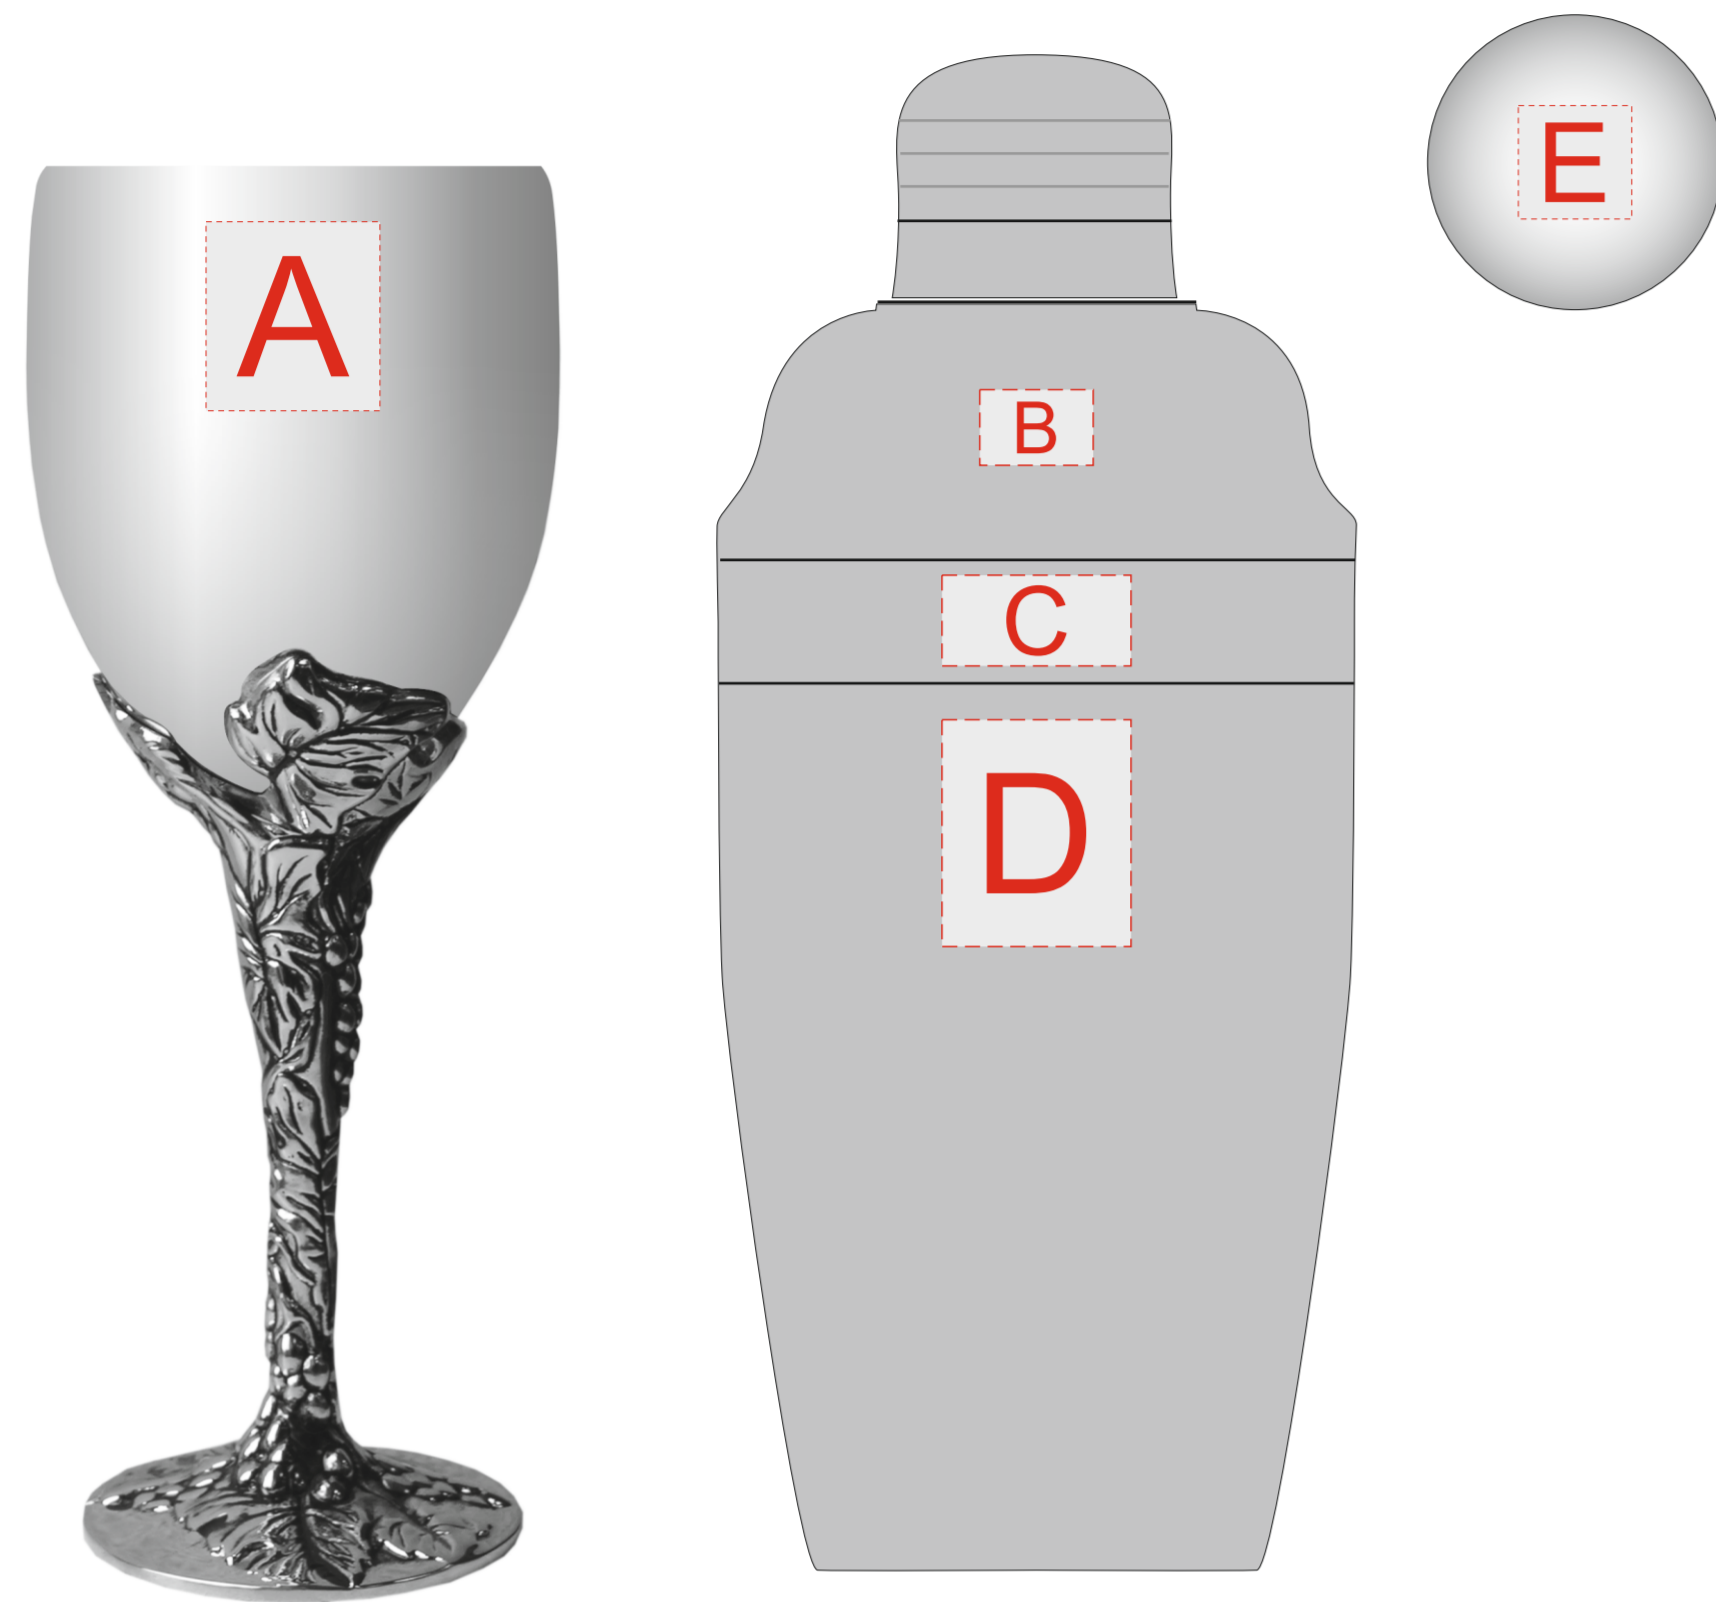

Арт. 680540

A	Вид нанесения	Макс площадь (Ш*В)
	Гравировка	23x25мм

B	Вид нанесения	Макс площадь (Ш*В)
	Гравировка	15x10мм

C	Вид нанесения	Макс площадь (Ш*В)
	Гравировка	25x12мм

D	Вид нанесения	Макс площадь (Ш*В)
	Гравировка	25x30мм

E	Вид нанесения	Макс площадь (Ш*В)
	Гравировка	15x15мм

F	Вид нанесения	Макс площадь (Ш*В)
	Шильд спектр	100x100мм