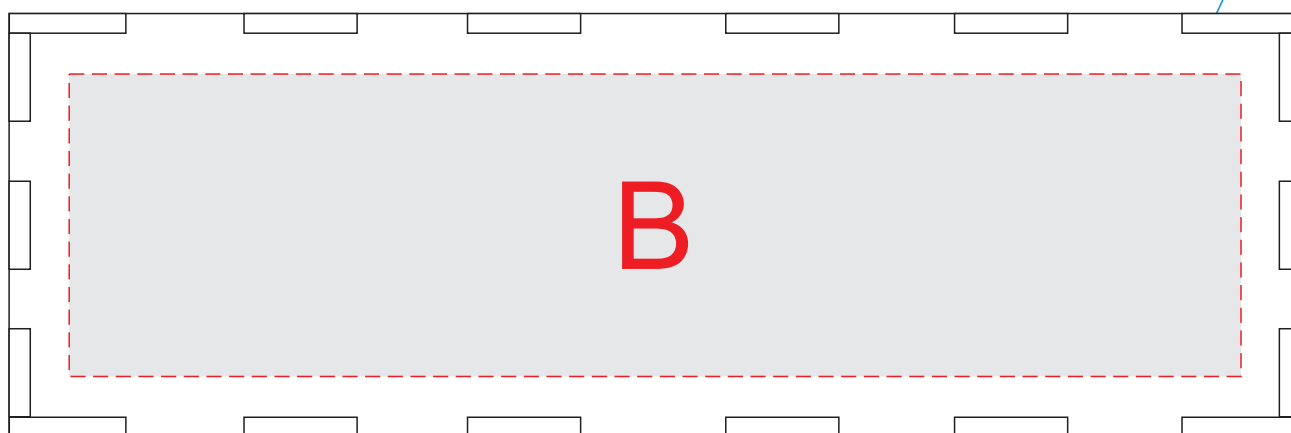

вид сверху

вид снизу

выемка

вид сбоку 1

выемка

вид сбоку 2

выемка

Внимание! Из-за свойств структуры дерева гравировка может быть неоднородной.  
Рекомендуем выбирать контурную гравировку.

<b>А</b>	Вид нанесения	Макс площадь (Ш*В)
	Гравировка	135x40мм
<b>В</b>	Вид нанесения	Макс площадь (Ш*В)
	Гравировка	150x40мм
<b>С</b>	Вид нанесения	Макс площадь (Ш*В)
	Гравировка	150x10мм