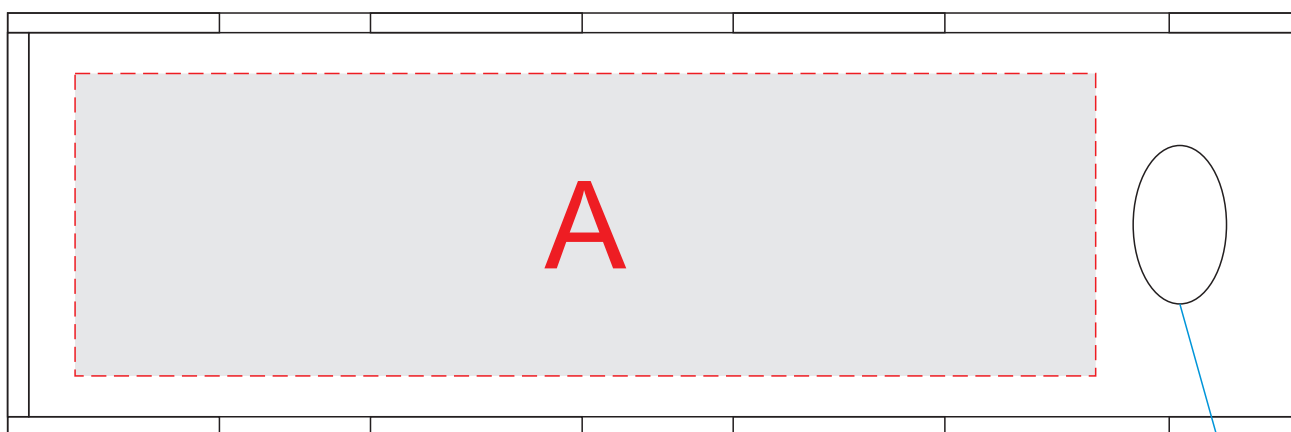

вид сверху

вид снизу

выемка

вид сбоку 1

выемка

вид сбоку 2

выемка

Внимание! Из-за свойств структуры дерева гравировка может быть неоднородной.  
Рекомендуем выбирать контурную гравировку.

<b>А</b>	Вид нанесения	Макс площадь (Ш*В)
	Гравировка	135x40мм
<b>В</b>	Вид нанесения	Макс площадь (Ш*В)
	Гравировка	150x40мм
<b>С</b>	Вид нанесения	Макс площадь (Ш*В)
	Гравировка	150x10мм