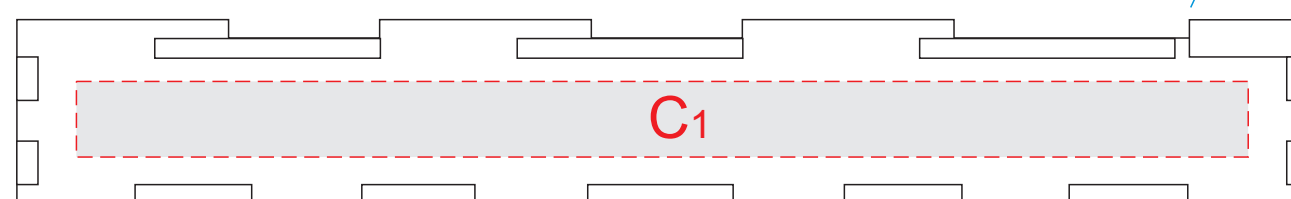

вид сверху

вид снизу

выемка

вид сбоку 1

выемка

вид сбоку 2

выемка

Внимание! Из-за свойств структуры дерева гравировка может быть неоднородной.  
Рекомендуем выбирать контурную гравировку.

<b>А</b>	Вид нанесения	Макс площадь (Ш*В)
	Гравировка	135x40мм
<b>В</b>	Вид нанесения	Макс площадь (Ш*В)
	Гравировка	150x40мм
<b>С</b>	Вид нанесения	Макс площадь (Ш*В)
	Гравировка	150x10мм