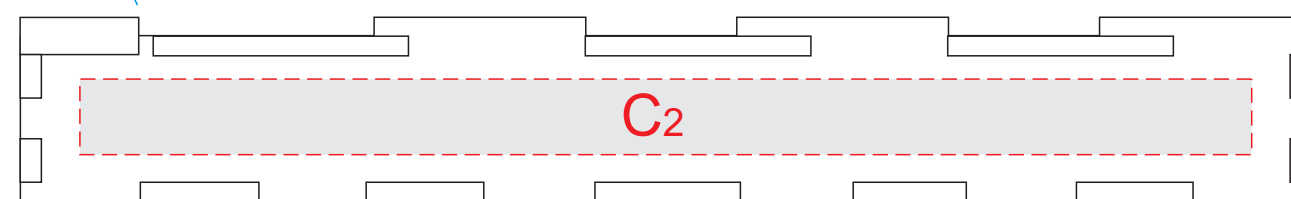

вид сверху

вид снизу

выемка

вид сбоку 1

выемка

вид сбоку 2

выемка

Внимание! Из-за свойств структуры дерева гравировка может быть неоднородной.  
Рекомендуем выбирать контурную гравировку.

<b>А</b>	Вид нанесения	Макс площадь (Ш*В)
	Гравировка	135x40мм
<b>В</b>	Вид нанесения	Макс площадь (Ш*В)
	Гравировка	150x40мм
<b>С</b>	Вид нанесения	Макс площадь (Ш*В)
	Гравировка	150x10мм