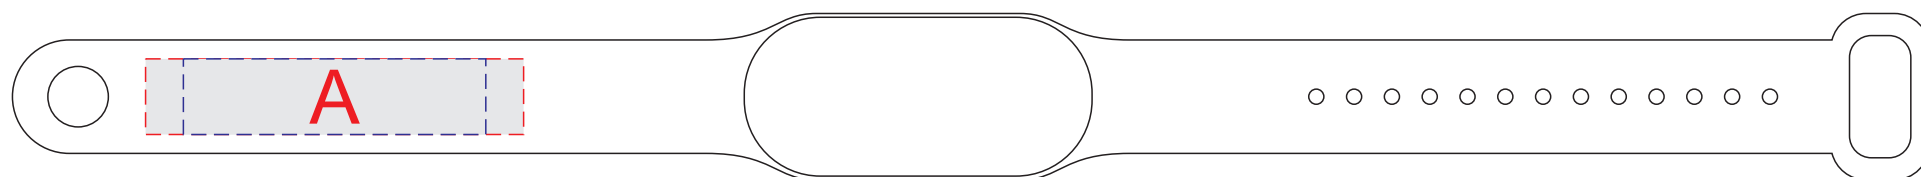

Арт.400082

Гравировка имеет поверхностный характер без углубления (выпуклая)  
Цвет гравировки бежево-коричневый, похожий на бронзу

A	Вид нанесения	Макс площадь (Ш*В)
	Гравировка	50x10мм
	Уф печать	40x10мм