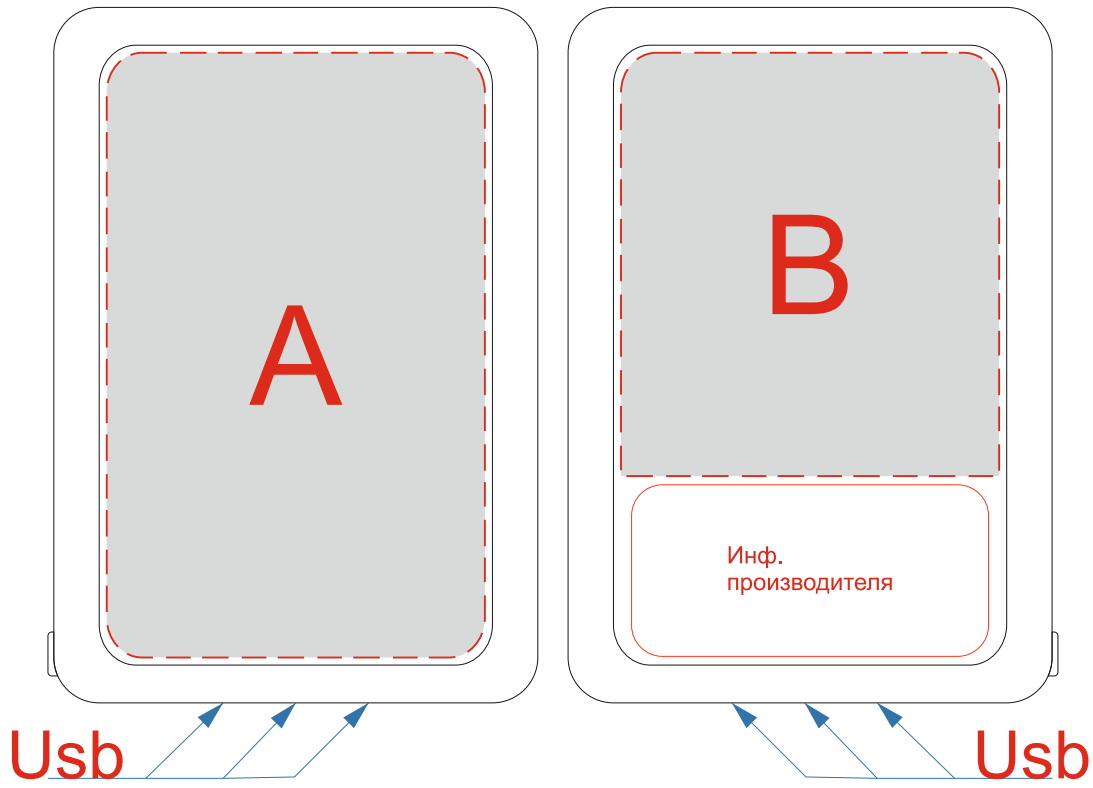

Арт 965112

Нанесение возможно с обеих сторон изделия

A	Вид нанесения	Макс площадь (Ш*В)
	Тампопечать	40x40мм
	УФ печать	45x70мм

B	Вид нанесения	Макс площадь (Ш*В)
	Тампопечать	40x40мм
	УФ печать	45x45мм

C	Вид нанесения	Макс площадь (Ш*В)
	Тампопечать	15x15мм
	УФ печать	15x15мм