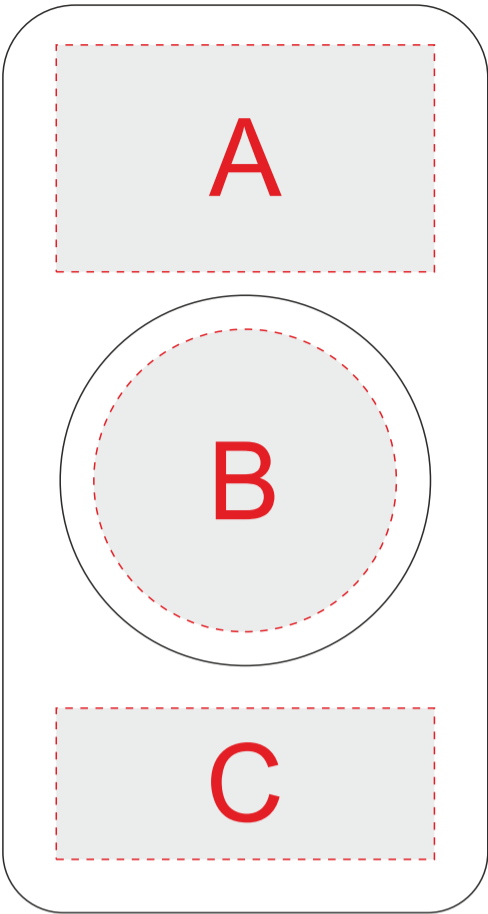

арт. 967157

A	Вид нанесения	Макс площадь (Ш*В)
	УФпечать	50x30мм
	Тампопечать	50x30мм
B	Вид нанесения	Макс площадь (Ш*В)
	УФпечать	40x40мм
	Тампопечать	40x40мм
C	Вид нанесения	Макс площадь (Ш*В)
	УФпечать	50x20мм
	Тампопечать	50x20мм
D	Вид нанесения	Макс площадь (Ш*В)
	УФпечать	50x70мм
	Тампопечать	50x50мм