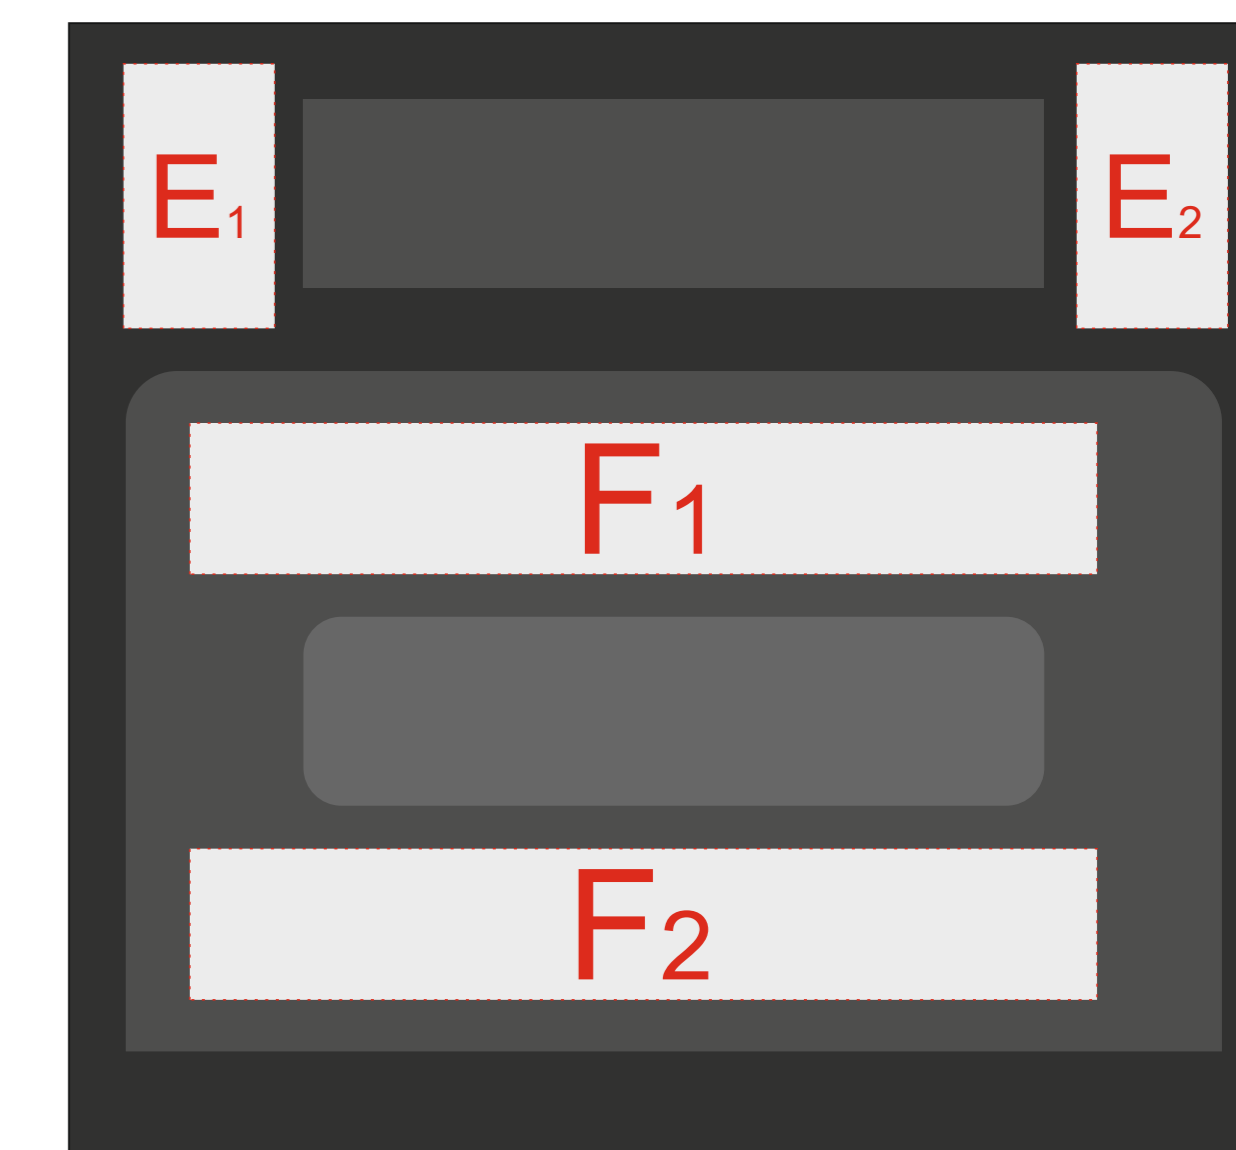

ложемент
Внимание! Толщина линий - не менее 1 мм.

E	Вид нанесения	Макс площадь (Ш*В)
	Гравировка	35x20мм

F	Вид нанесения	Макс площадь (Ш*В)
	Гравировка	20x120мм

Гравировка белый металл

Нанесение возможно с 4-х сторон