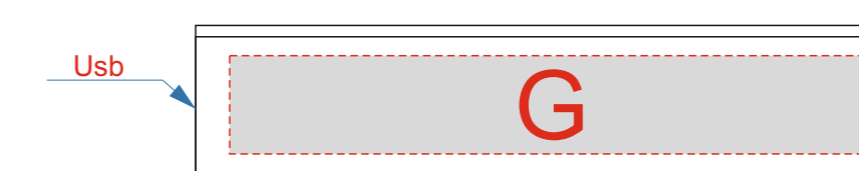

ложемент
Внимание! Толщина линий - не менее 1 мм.

E	Вид нанесения	Макс площадь (Ш*В)
	Гравировка	35x20мм

F	Вид нанесения	Макс площадь (Ш*В)
	Гравировка	20x120мм

Гравировка белый металл

Нанесение возможно с 4-х сторон