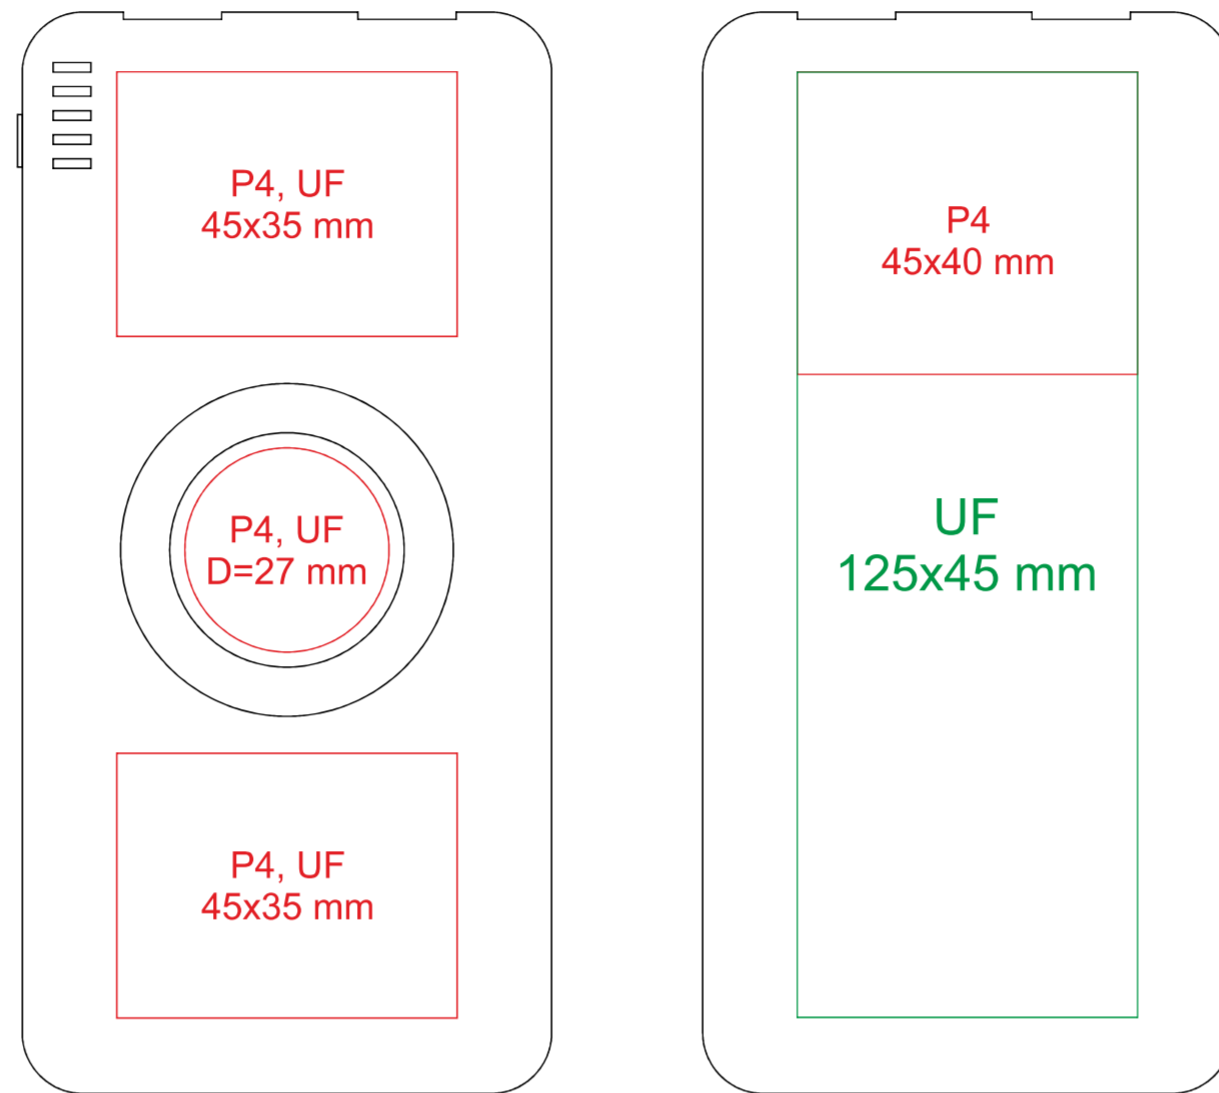

## вид спереди

## вид сзади

P2, UF  
60x30 mm

P2, UF  
60x30 mm