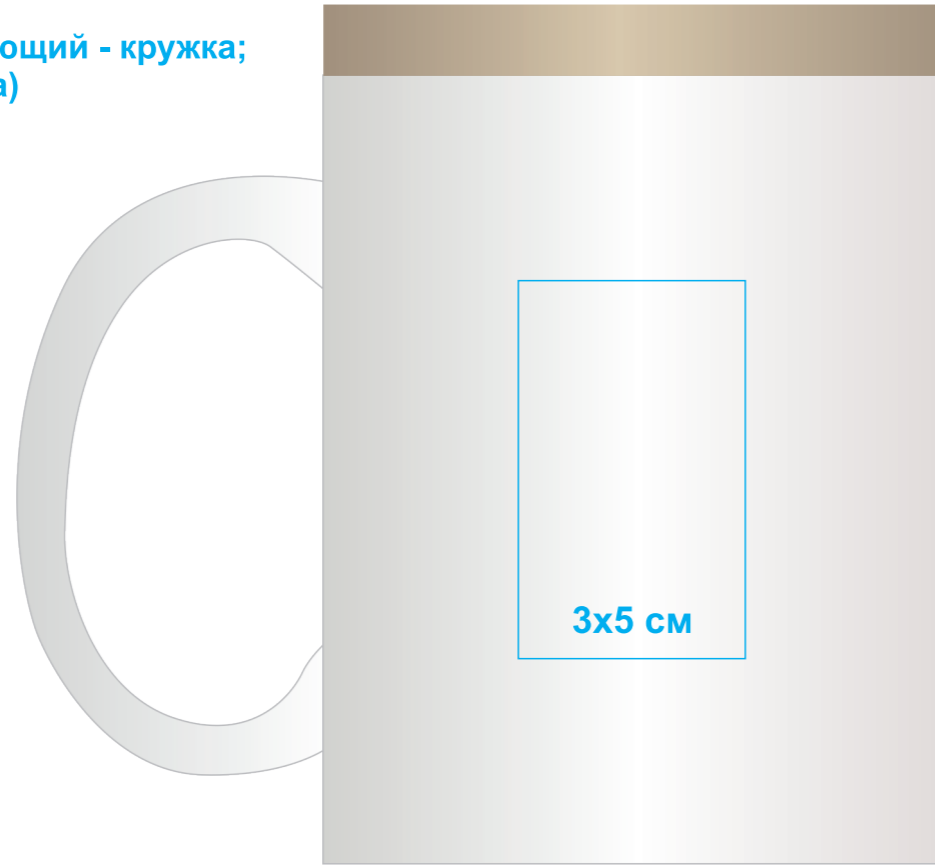

**346586**

**Кружка YOTEL, 370мл**

тампопечать( в 1 кроющий - кружка;  
макс. 4 цвета -крышка)

Цвет и качество лого зависит  
от структуры дерева и может  
отличаться в тираже(гравировка)