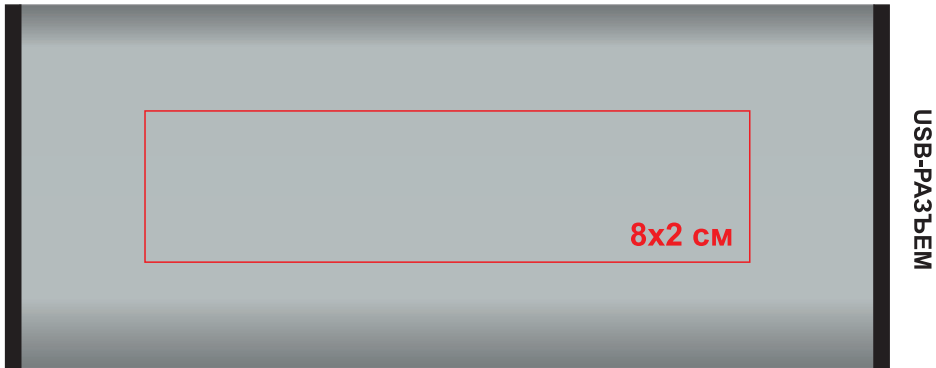

37111

Беспроводные наушники с пауэрбанком 5000 мАч ACCESSSTYLE TANGERINE TWS  
лазерная гравировка (с чернением), изготовление шубера

шубер (25,3x13,5 см)

линия реза

вылеты под обрез

линии бига