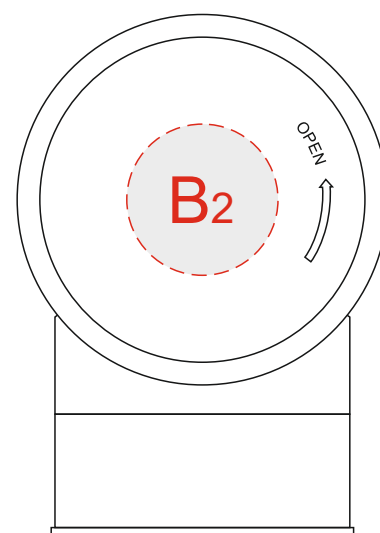

вид спереди

вид справа

вид сзади

вид слева

↑ крышечка\*

\* изображение на крышечке относительно других сторон не позиционируется

<b>A</b>	Вид нанесения	Макс площадь (Ш*В)	<b>B</b>	Вид нанесения	Макс площадь (Ш*В)
	Тампопечать	35x10мм		Тампопечать	20x20мм

<b>C</b>	Вид нанесения	Макс площадь (Ш*В)
	Тампопечать	20x20мм
	Смола	29x29мм

вид сзадивид сзади