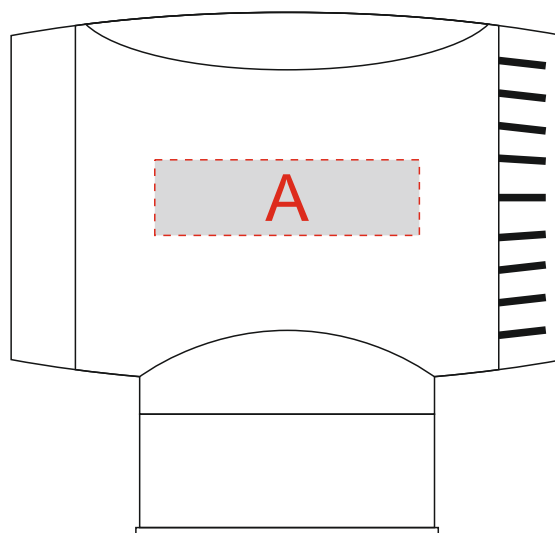

вид спереди

вид справа

вид сзади

вид слева

↑ крышечка\*

\* изображение на крышечке относительно других сторон не позиционируется

<b>A</b>	Вид нанесения	Макс площадь (Ш*В)	<b>B</b>	Вид нанесения	Макс площадь (Ш*В)
	Тампопечать	35x10мм		Тампопечать	20x20мм

<b>C</b>	Вид нанесения	Макс площадь (Ш*В)
	Тампопечать	20x20мм
	Смола	29x29мм

вид сзадивид сзади