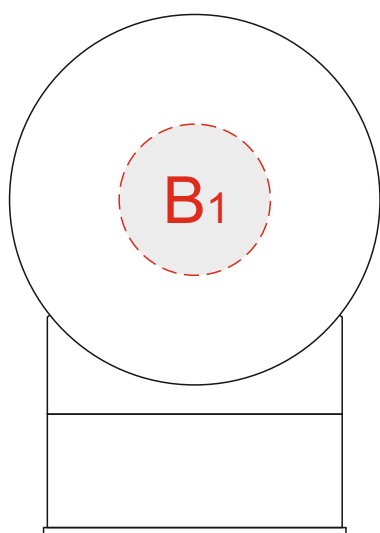

вид спереди

вид справа

вид сзади

вид слева

↑ крышечка\*

\* изображение на крышечке относительно других сторон не позиционируется

<b>A</b>	Вид нанесения	Макс площадь (Ш*В)	<b>B</b>	Вид нанесения	Макс площадь (Ш*В)
	Тампопечать	35x10мм		Тампопечать	20x20мм

<b>C</b>	Вид нанесения	Макс площадь (Ш*В)
	Тампопечать	20x20мм
	Смола	29x29мм

вид сзадивид сзади