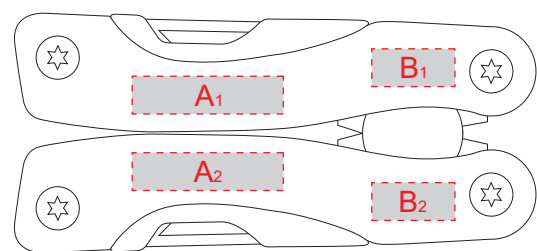

Нанесение возможно с обеих сторон

сторона 1

сторона 2

A	Вид нанесения	Макс площадь (Ш*В)
	Гравировка	20x5мм

B	Вид нанесения	Макс площадь (Ш*В)
	Гравировка	11x5мм

C	Вид нанесения	Макс площадь (Ш*В)
	Гравировка	40x110мм
	Гравировка XL	70x105мм
	Уф печать	40x110мм

D	Вид нанесения	Макс площадь (Ш*В)
	Гравировка	85x50мм