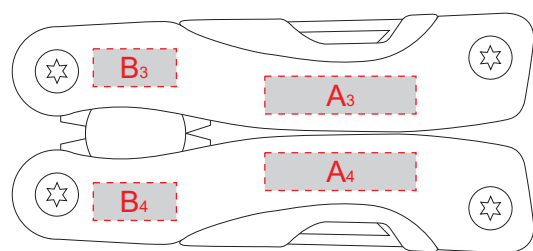

Нанесение возможно с обеих сторон

сторона 1

сторона 2

A	Вид нанесения	Макс площадь (Ш*В)
	Гравировка	20x5мм

B	Вид нанесения	Макс площадь (Ш*В)
	Гравировка	11x5мм

C	Вид нанесения	Макс площадь (Ш*В)
	Гравировка	40x110мм
	Гравировка XL	70x105мм
	Уф печать	40x110мм

D	Вид нанесения	Макс площадь (Ш*В)
	Гравировка	85x50мм