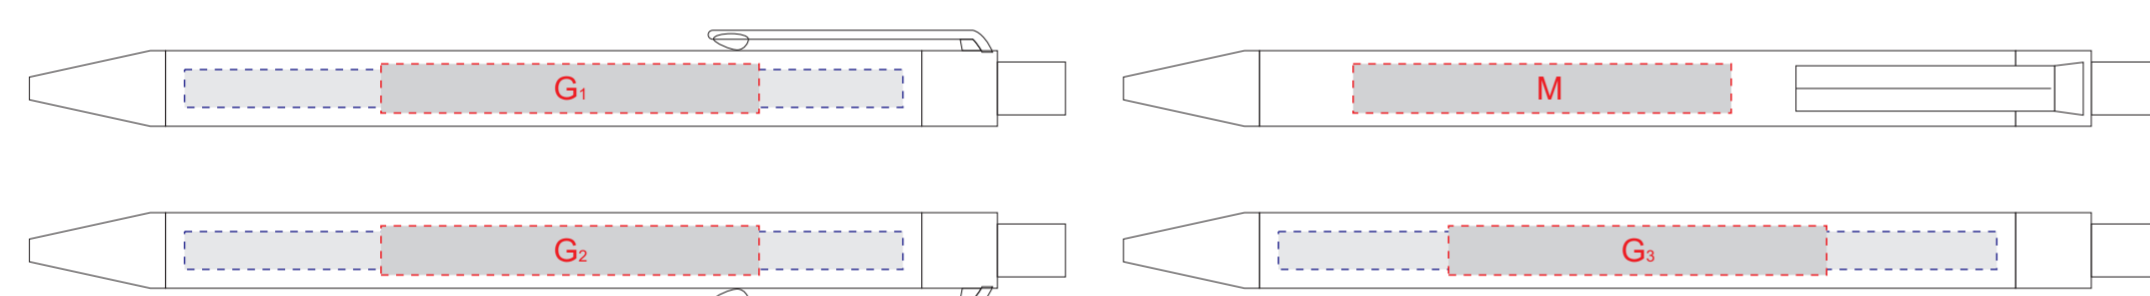

G	Вид нанесения	Макс площадь (Ш*В)
	Тампопечать	50x6,5мм
	Уф печать	90x5мм

M	Вид нанесения	Макс площадь (Ш*В)
	Тампопечать	50x6,5мм

Нанесение возможно с обеих сторон

H	Вид нанесения	Макс площадь (Ш*В)
	Гравировка	25x10мм
	Тампопечать	25x10мм
	Уф-печать	25x10мм

Крышка коробки