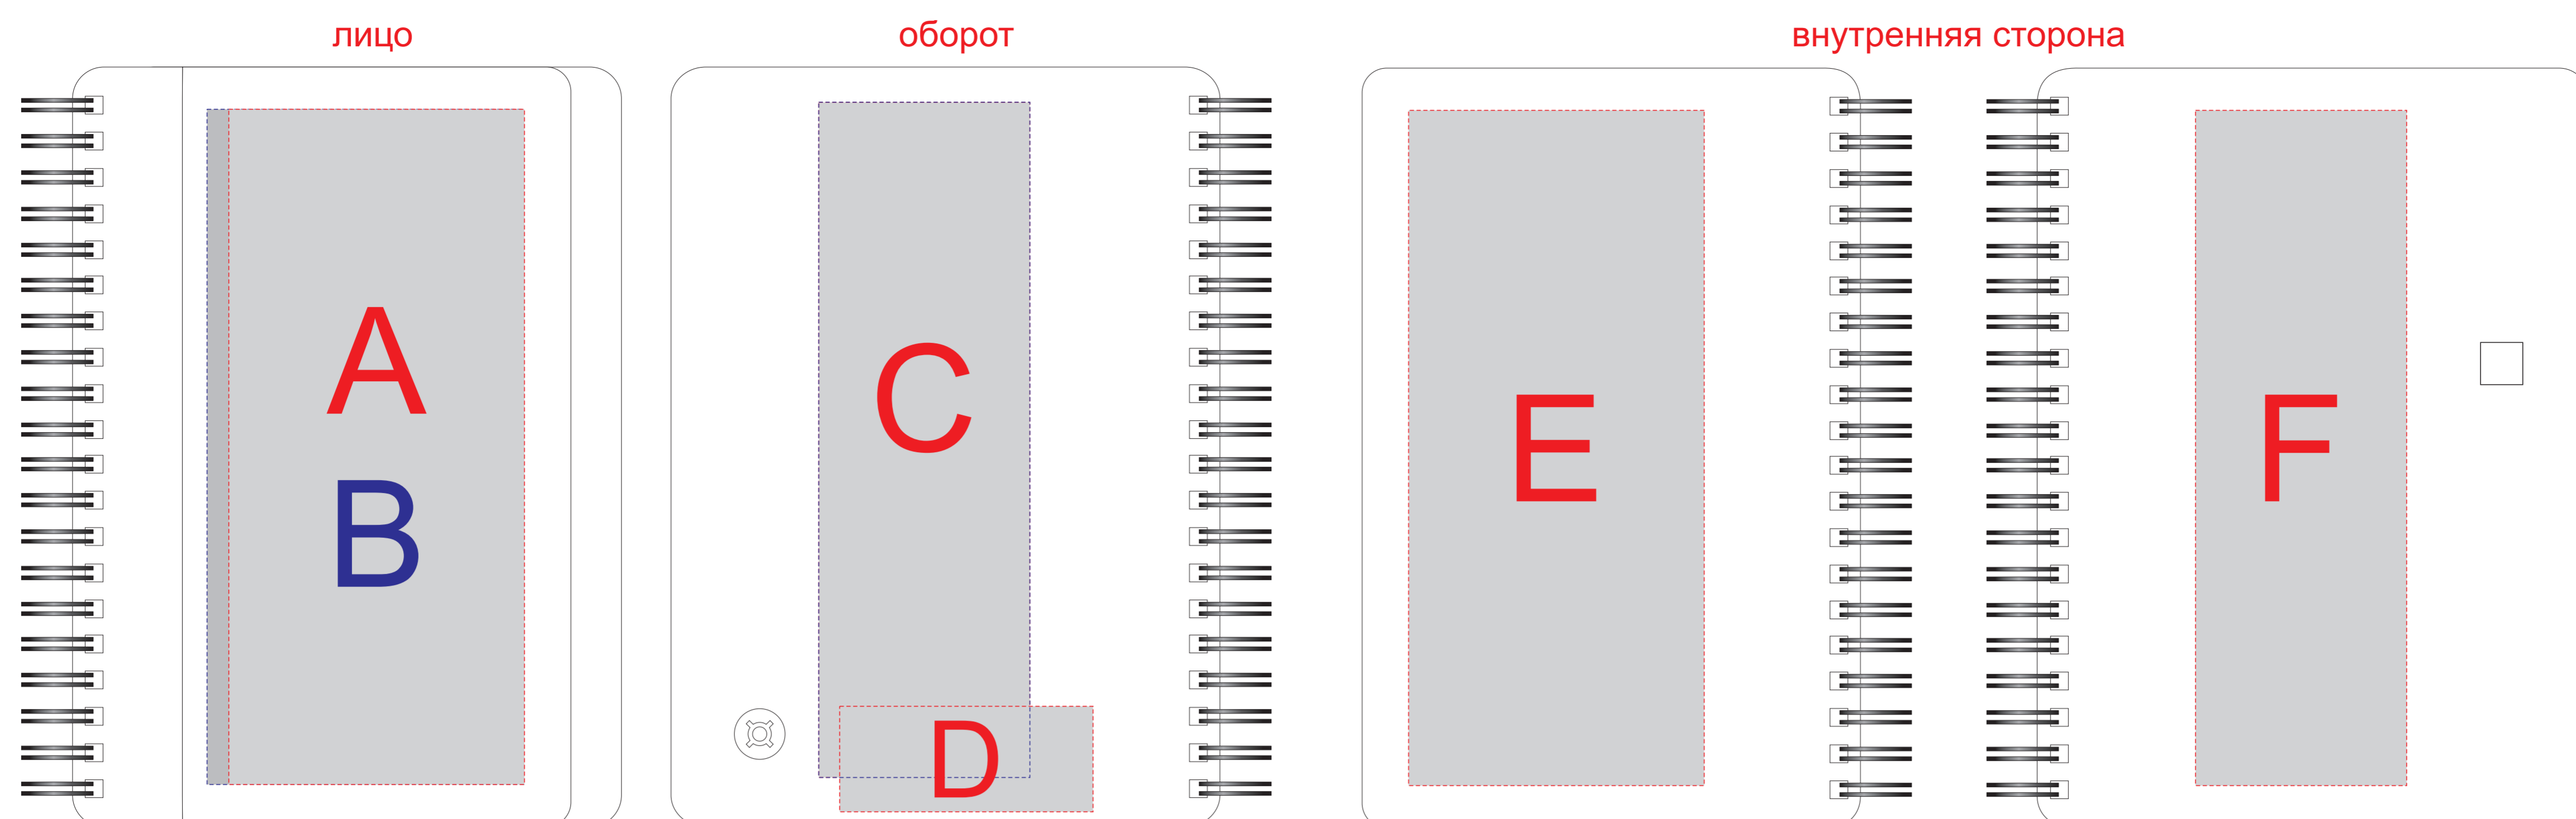

Внимание! При уф печати возможно просвечивание текстуры.
В связи с особенностями покрытия ручки (присутствуют швы) возможна непропечатка.

A	Вид нанесения	Макс площадь (Ш*В)
	Термотрансфер	70x160мм
	Трафаретная печать (1+0)	70x160мм
	Тампопечать	50x50мм

B	Вид нанесения	Макс площадь (Ш*В)
	Уф-печать	75x160мм

C	Вид нанесения	Макс площадь (Ш*В)
	Термотрансфер	50x160мм
	Трафаретная печать (1+0)	50x160мм
	Тампопечать	50x50мм

D	Вид нанесения	Макс площадь (Ш*В)
	Термотрансфер	60x25мм
	Тампопечать	50x25мм

E	Вид нанесения	Макс площадь (Ш*В)
	Термотрансфер	70x160мм
	Трафаретная печать (1+0)	70x160мм
	Тампопечать	50x50мм

F	Вид нанесения	Макс площадь (Ш*В)
	Термотрансфер	50x160мм
	Трафаретная печать (1+0)	50x160мм
	Тампопечать	50x50мм