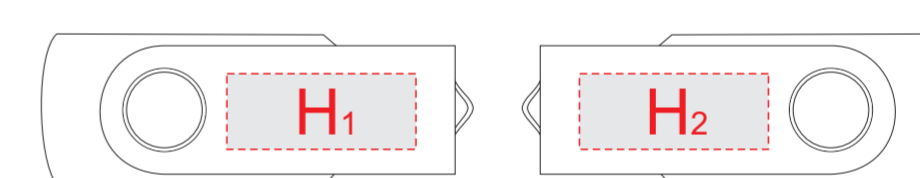

<b>M</b>	<b>Вид нанесения</b>	<b>Макс площадь (Ш*В)</b>
	Тампопечать	50x6,5мм

Нанесение возможно с обеих сторон

<b>H</b>	<b>Вид нанесения</b>	<b>Макс площадь (Ш*В)</b>
	Гравировка	25x10мм
	Тампопечать	25x10мм
	Уф-печать	25x10мм