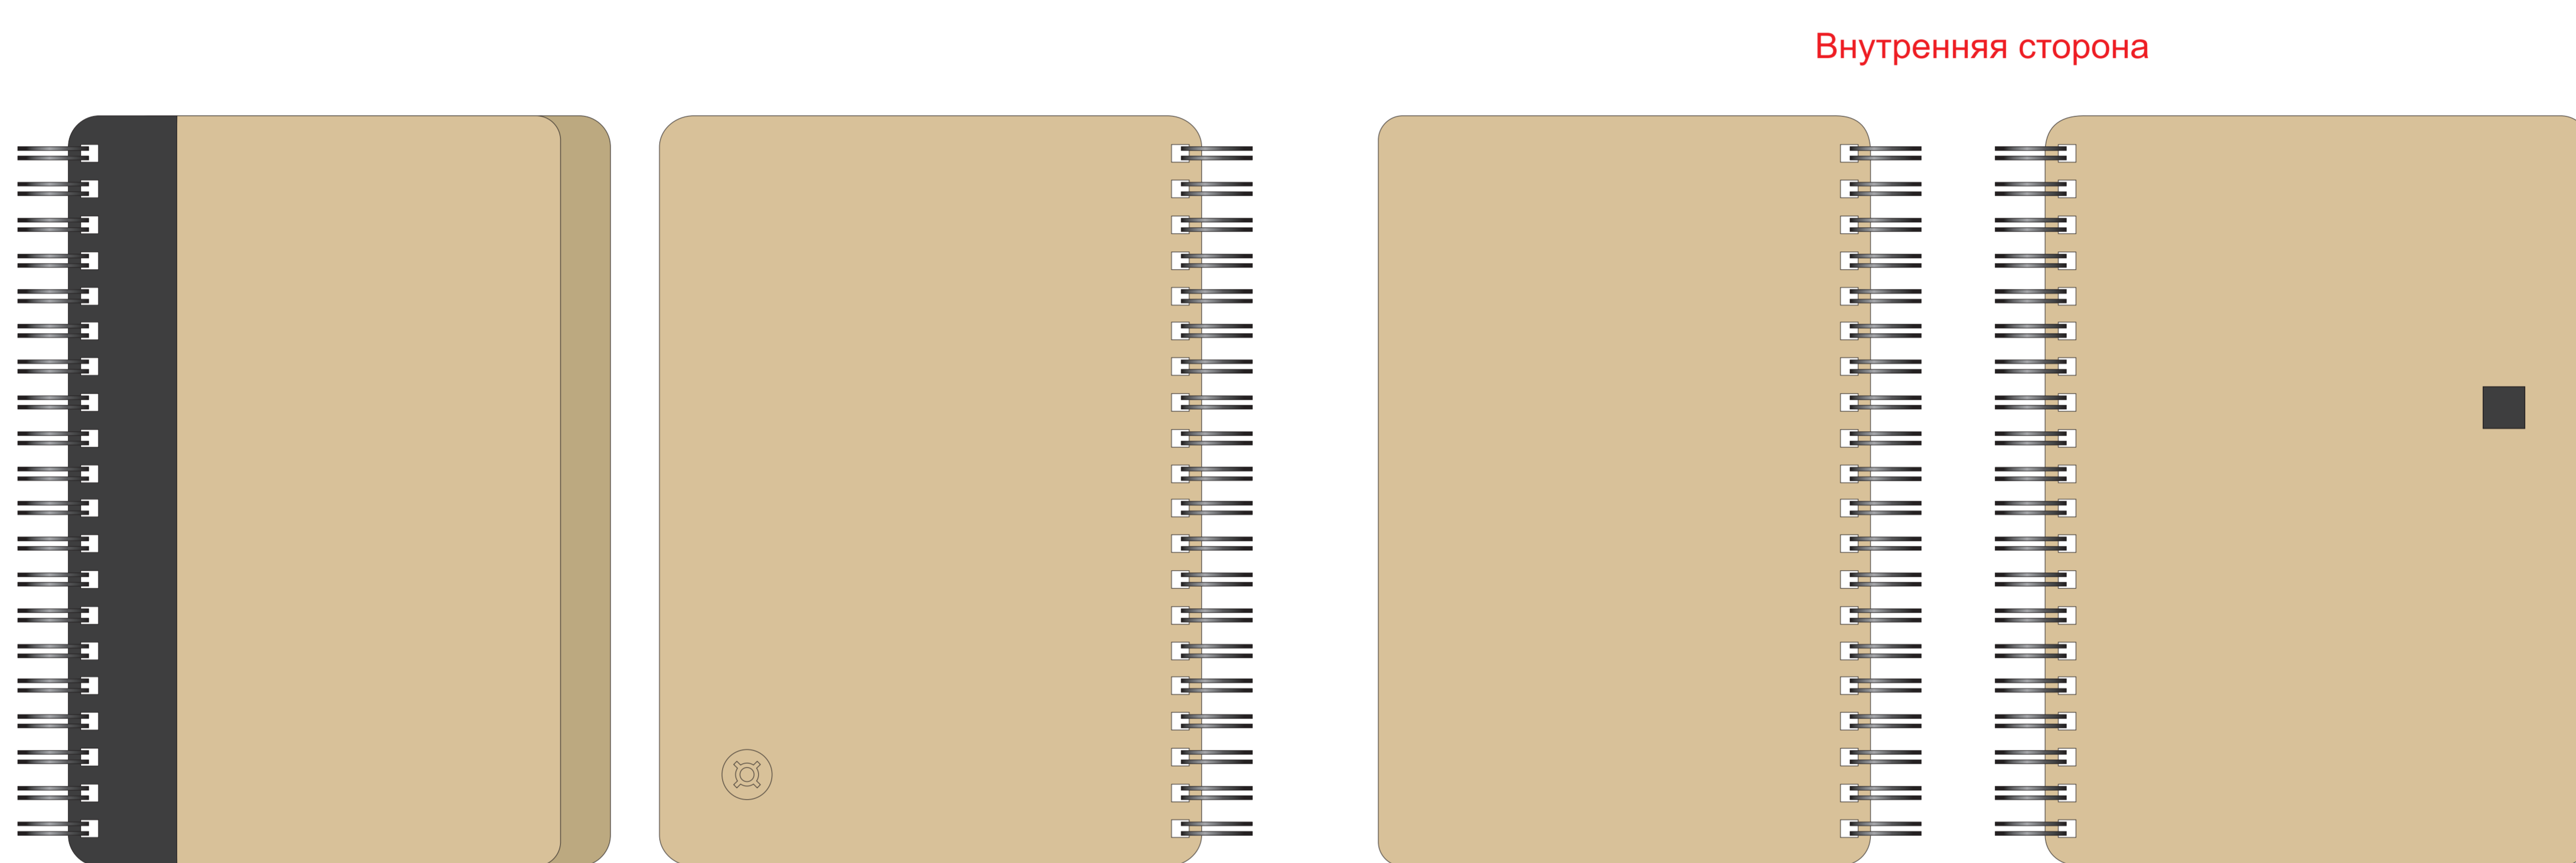

Внимание! При уф печати возможно просвечивание текстуры.
В связи с особенностями покрытия ручки (присутствуют швы) возможна непропечатка.

A	Вид нанесения	Макс площадь (Ш*В)
	Термотрансфер	70x160мм
	Трафаретная печать (1+0)	70x160мм
	Тампопечать	50x50мм

B	Вид нанесения	Макс площадь (Ш*В)
	Уф-печать	75x160мм

C	Вид нанесения	Макс площадь (Ш*В)
	Термотрансфер	50x160мм
	Трафаретная печать (1+0)	50x160мм
	Тампопечать	50x50мм

D	Вид нанесения	Макс площадь (Ш*В)
	Термотрансфер	60x25мм
	Тампопечать	50x25мм

E	Вид нанесения	Макс площадь (Ш*В)
	Термотрансфер	70x160мм
	Трафаретная печать (1+0)	70x160мм
	Тампопечать	50x50мм

F	Вид нанесения	Макс площадь (Ш*В)
	Термотрансфер	50x160мм
	Трафаретная печать (1+0)	50x160мм
	Тампопечать	50x50мм

G	Вид нанесения	Макс площадь (Ш*В)
	Тампопечать	50x6,5мм
	Уф печать	90x5мм

M	Вид нанесения	Макс площадь (Ш*В)
	Тампопечать	50x6,5мм

Нанесение возможно с обеих сторон

H	Вид нанесения	Макс площадь (Ш*В)
	Гравировка	25x10мм
	Тампопечать	25x10мм
	Уф-печать	25x10мм

Крышка коробки

I	Вид нанесения	Макс площадь (Ш*В)
	Шильд спектр	150x150мм
	Металлостикер	170x150мм
	Цифровая печать	235x200мм
	Тиснение	95x95мм

Ложемент
Внимание! Толщина линий - не менее 1 мм.

J	Вид нанесения	Макс площадь (Ш*В)
	Гравировка	15x185мм

K	Вид нанесения	Макс площадь (Ш*В)
	Гравировка	75x30мм

L	Вид нанесения	Макс площадь (Ш*В)
	Гравировка	110x150мм