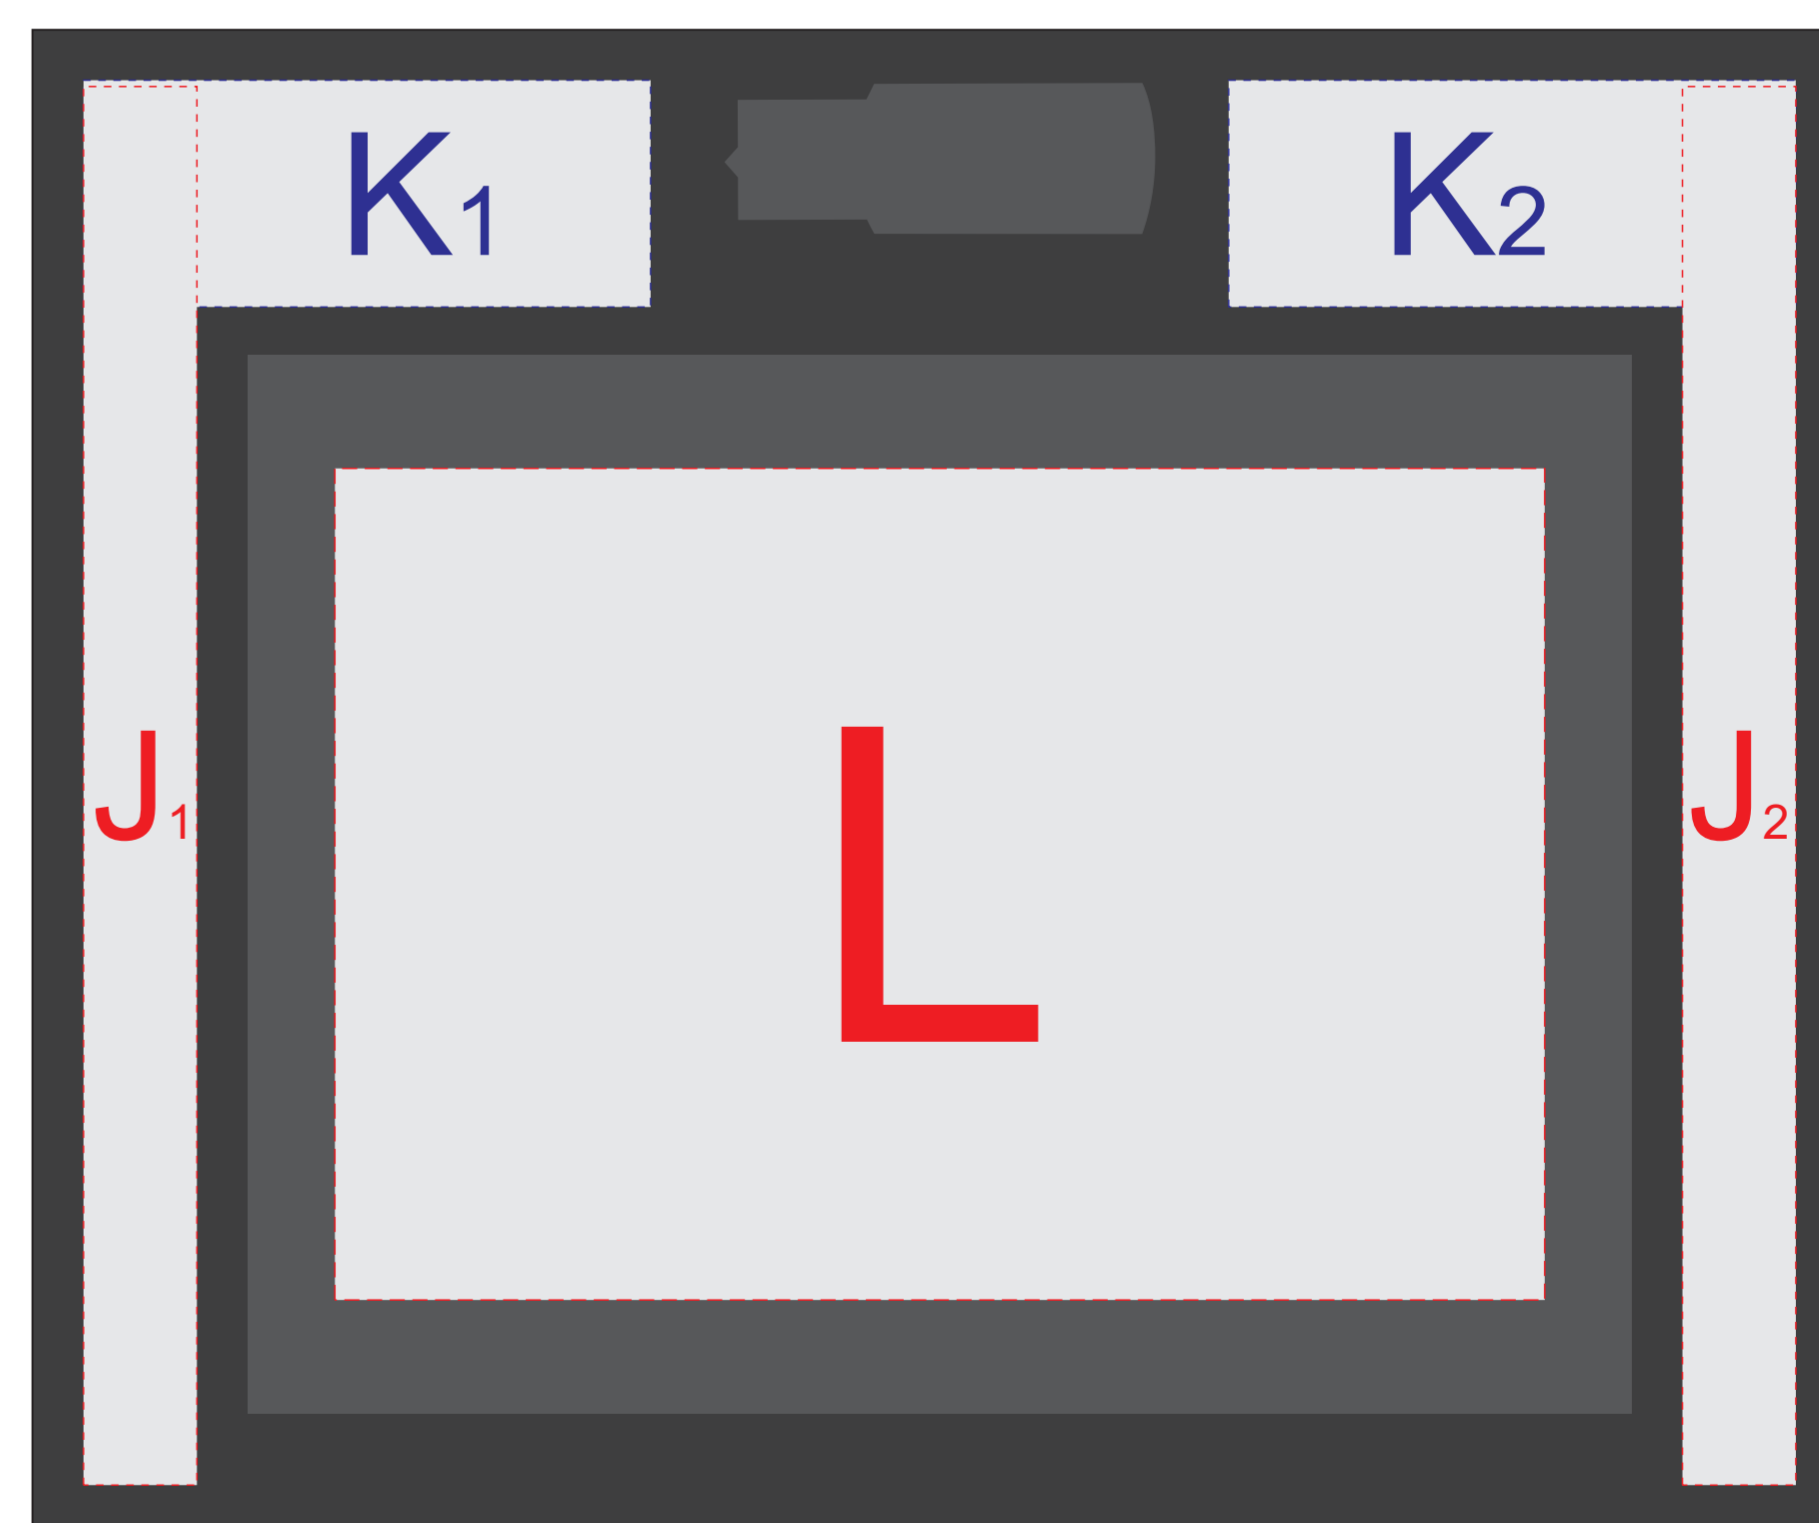

J	Вид нанесения	Макс площадь (Ш*В)
	Гравировка	15x185мм

K	Вид нанесения	Макс площадь (Ш*В)
	Гравировка	75x30мм

L	Вид нанесения	Макс площадь (Ш*В)
	Гравировка	110x150мм