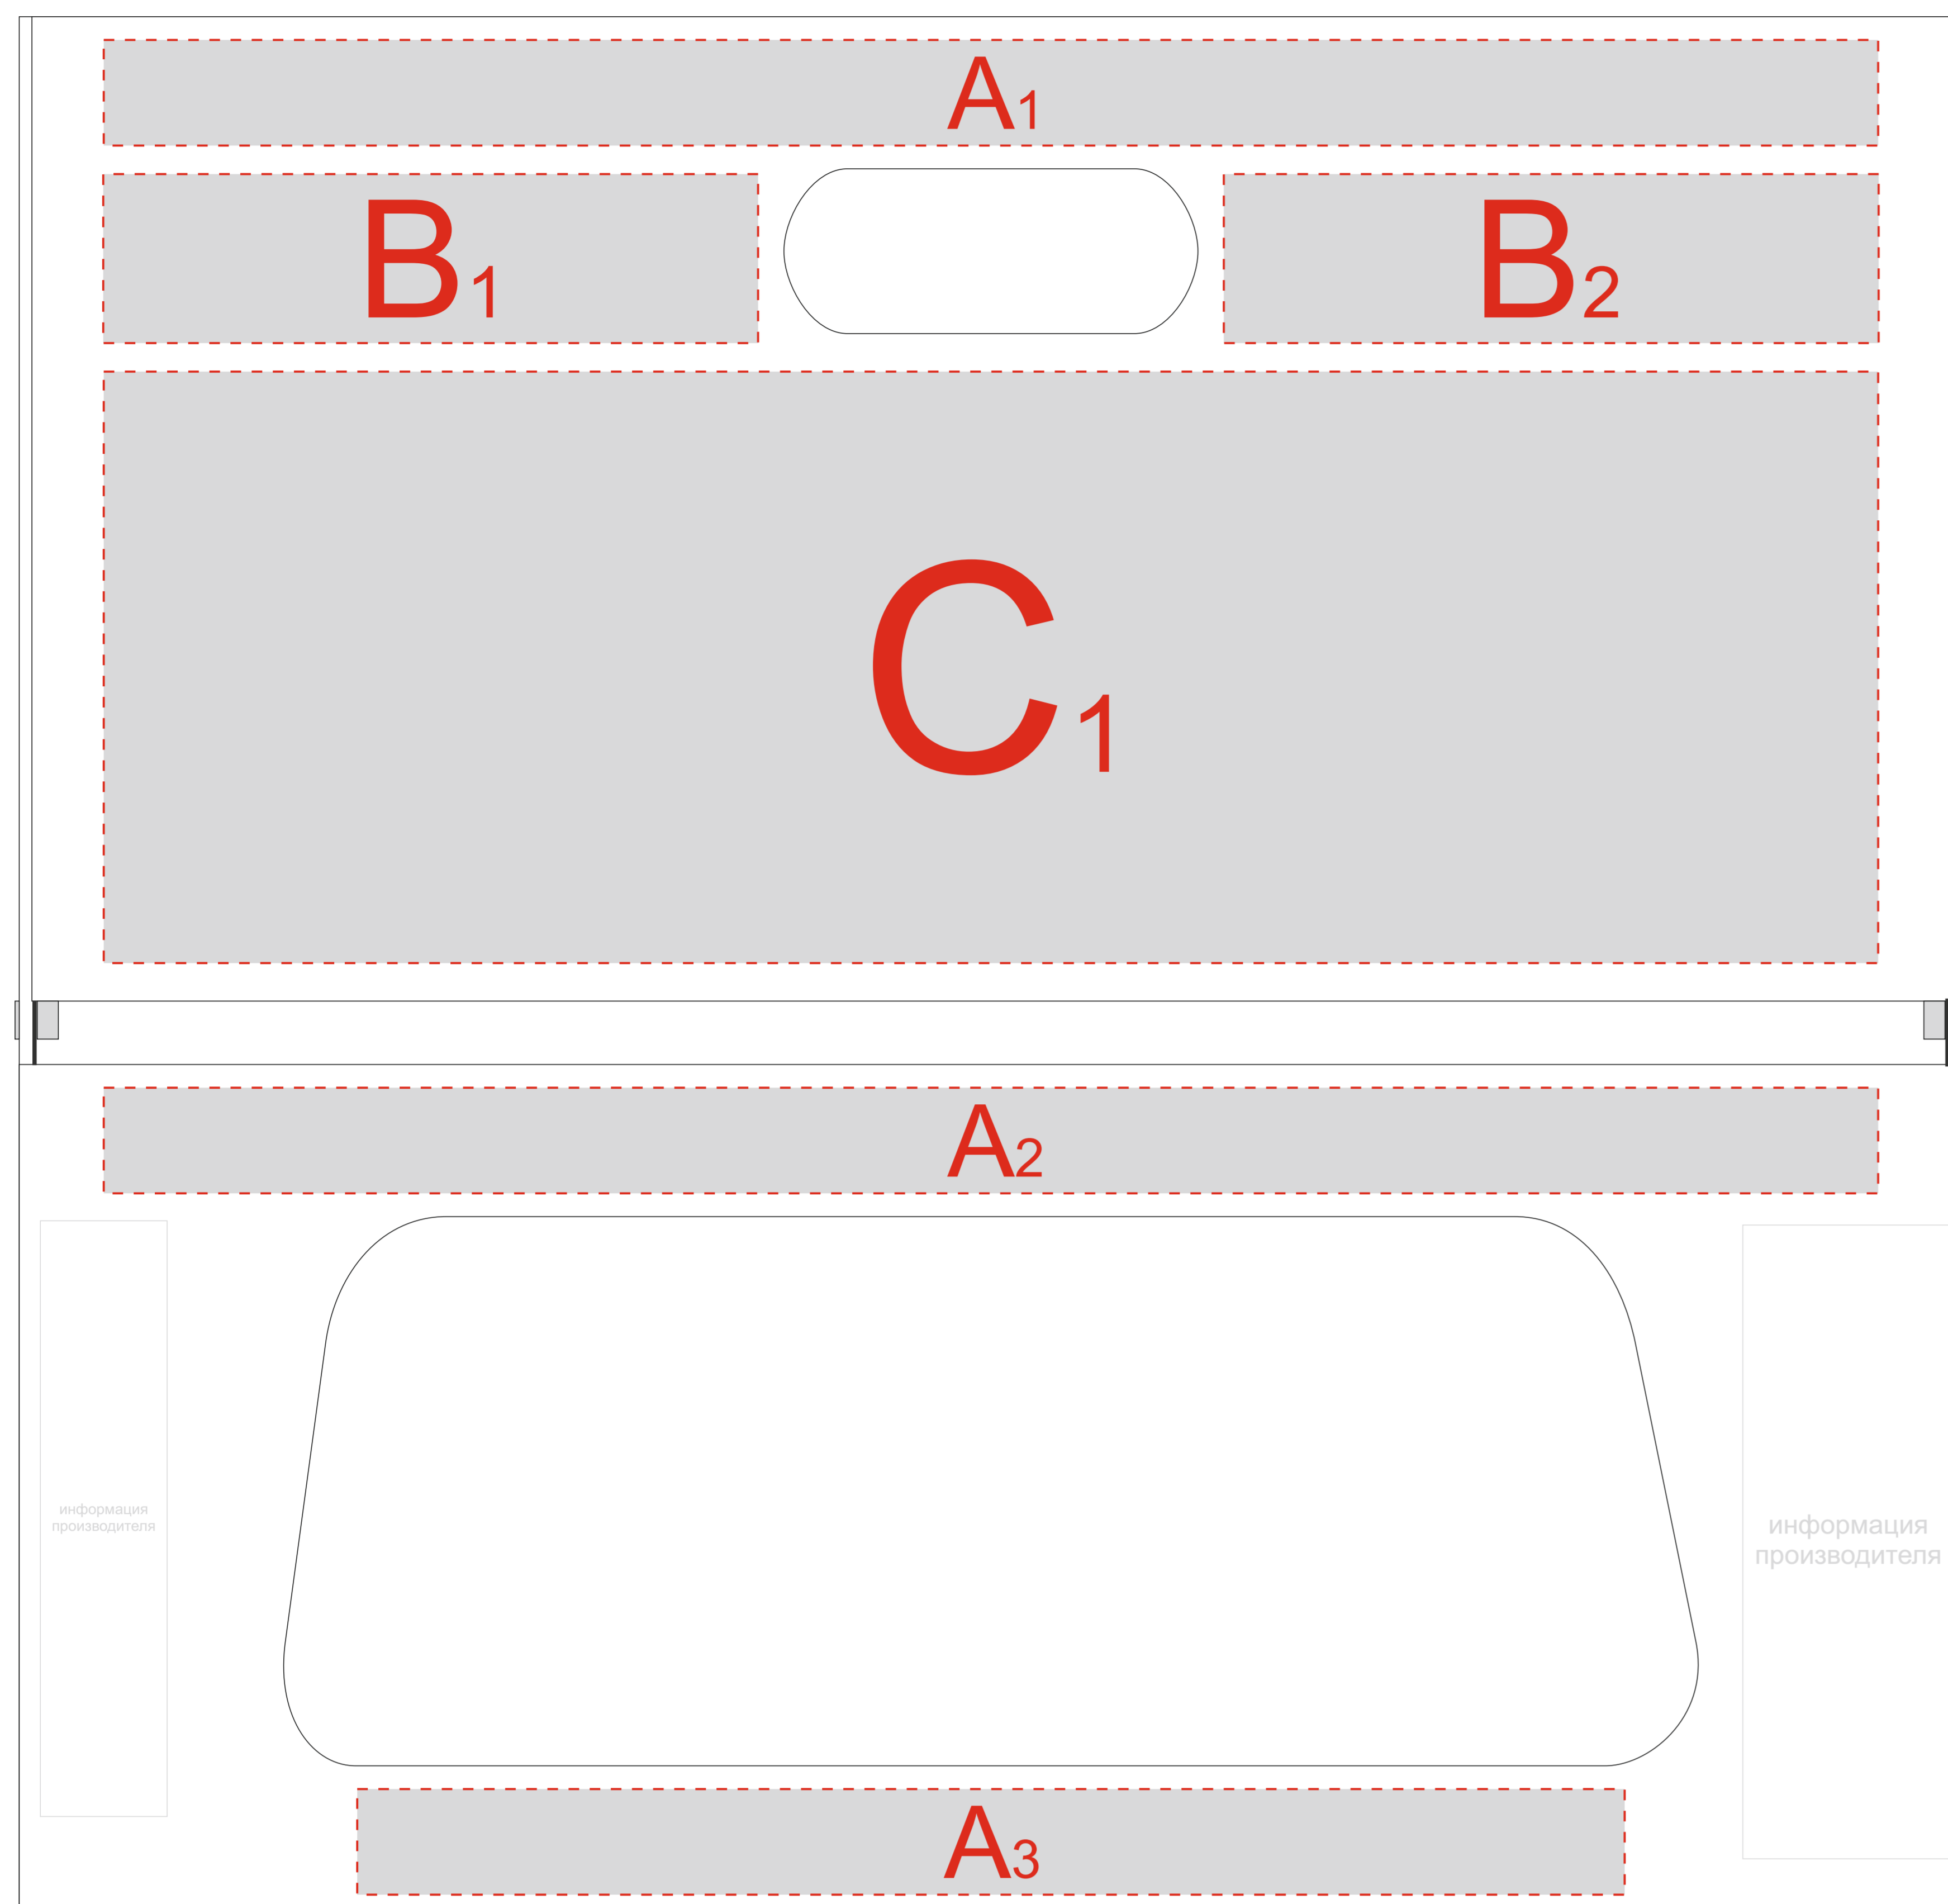

изделие в сложенном состоянии

<b>A</b>	Вид нанесения	Макс площадь (Ш*В)
	Гравировка	150x25мм

<b>C</b>	Вид нанесения	Макс площадь (Ш*В)
	Гравировка	150x140мм

<b>B</b>	Вид нанесения	Макс площадь (Ш*В)
	Гравировка	150x40мм

<b>D</b>	Вид нанесения	Макс площадь (Ш*В)
	Гравировка	30x130мм

изделие в сложенном состоянии