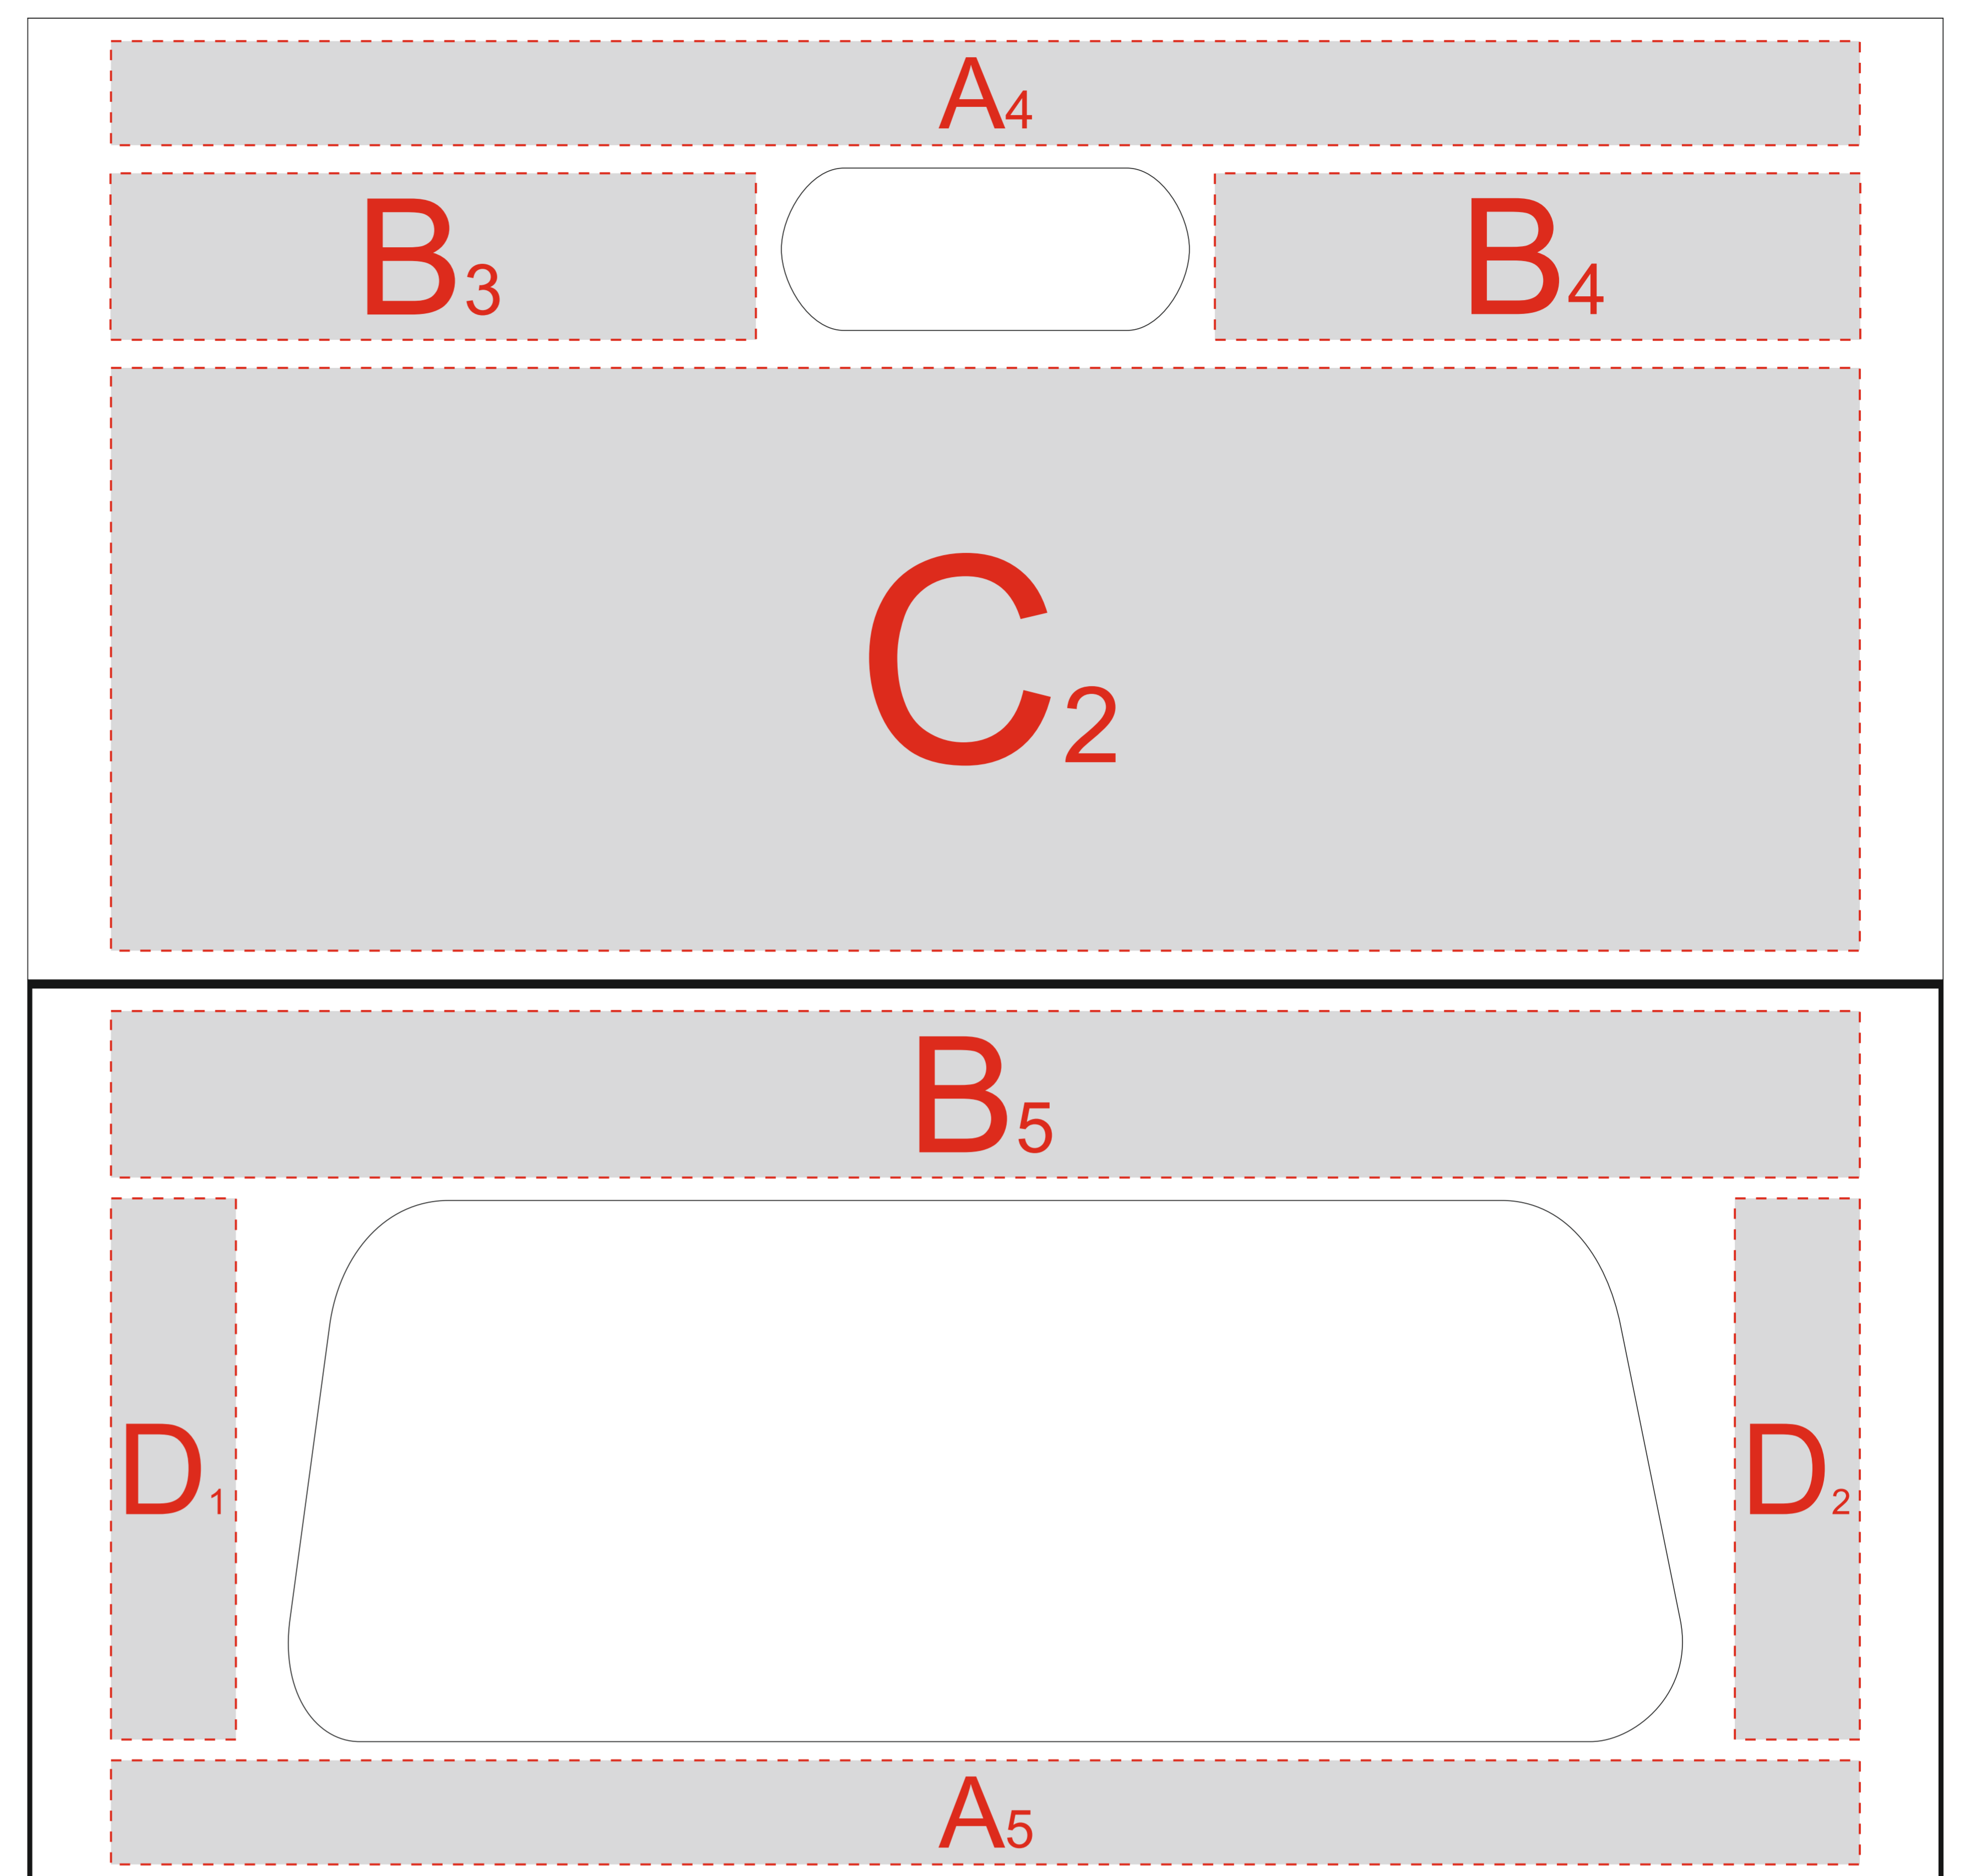

изделие в сложенном состоянии

<b>A</b>	Вид нанесения	Макс площадь (Ш*В)
	Гравировка	150x25мм

<b>C</b>	Вид нанесения	Макс площадь (Ш*В)
	Гравировка	150x140мм

<b>B</b>	Вид нанесения	Макс площадь (Ш*В)
	Гравировка	150x40мм

<b>D</b>	Вид нанесения	Макс площадь (Ш*В)
	Гравировка	30x130мм

изделие в сложенном состоянии