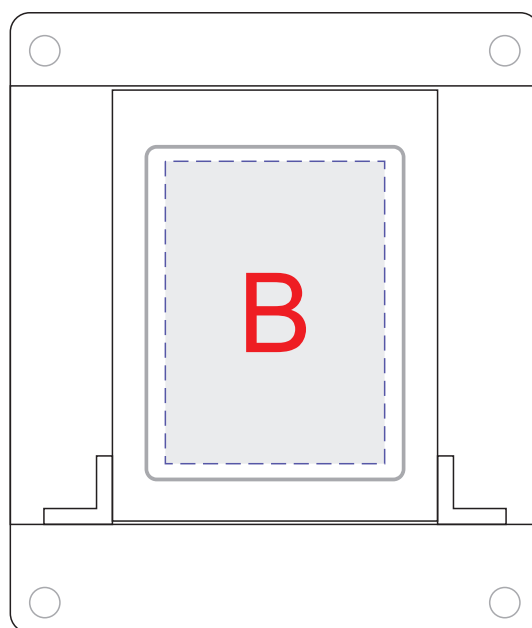

вид спереди

вид сзади

A	Вид нанесения	Макс площадь (Ш*В)
	Тампопечать	40x15мм
	Цифровая печать	50x20мм
	Смола	50x20мм

B	Вид нанесения	Макс площадь (Ш*В)
	Цифровая печать	29x40мм
	Смола	29x40мм