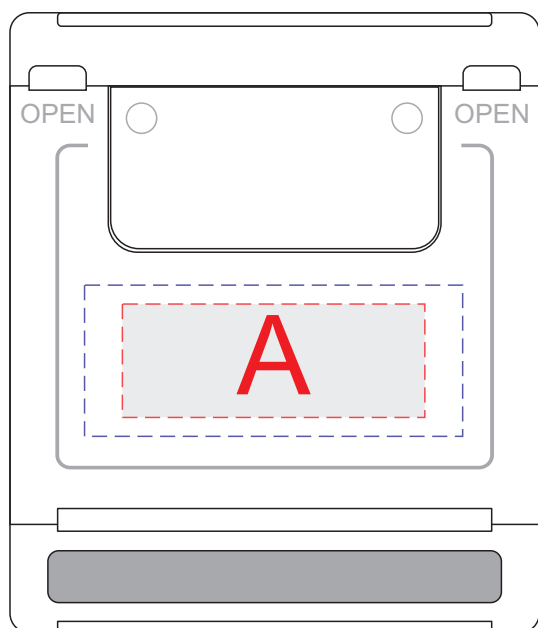

вид спереди

вид сзади

A	Вид нанесения	Макс площадь (Ш*В)
	Тампопечать	40x15мм
	Цифровая печать	50x20мм
	Смола	50x20мм

B	Вид нанесения	Макс площадь (Ш*В)
	Цифровая печать	29x40мм
	Смола	29x40мм