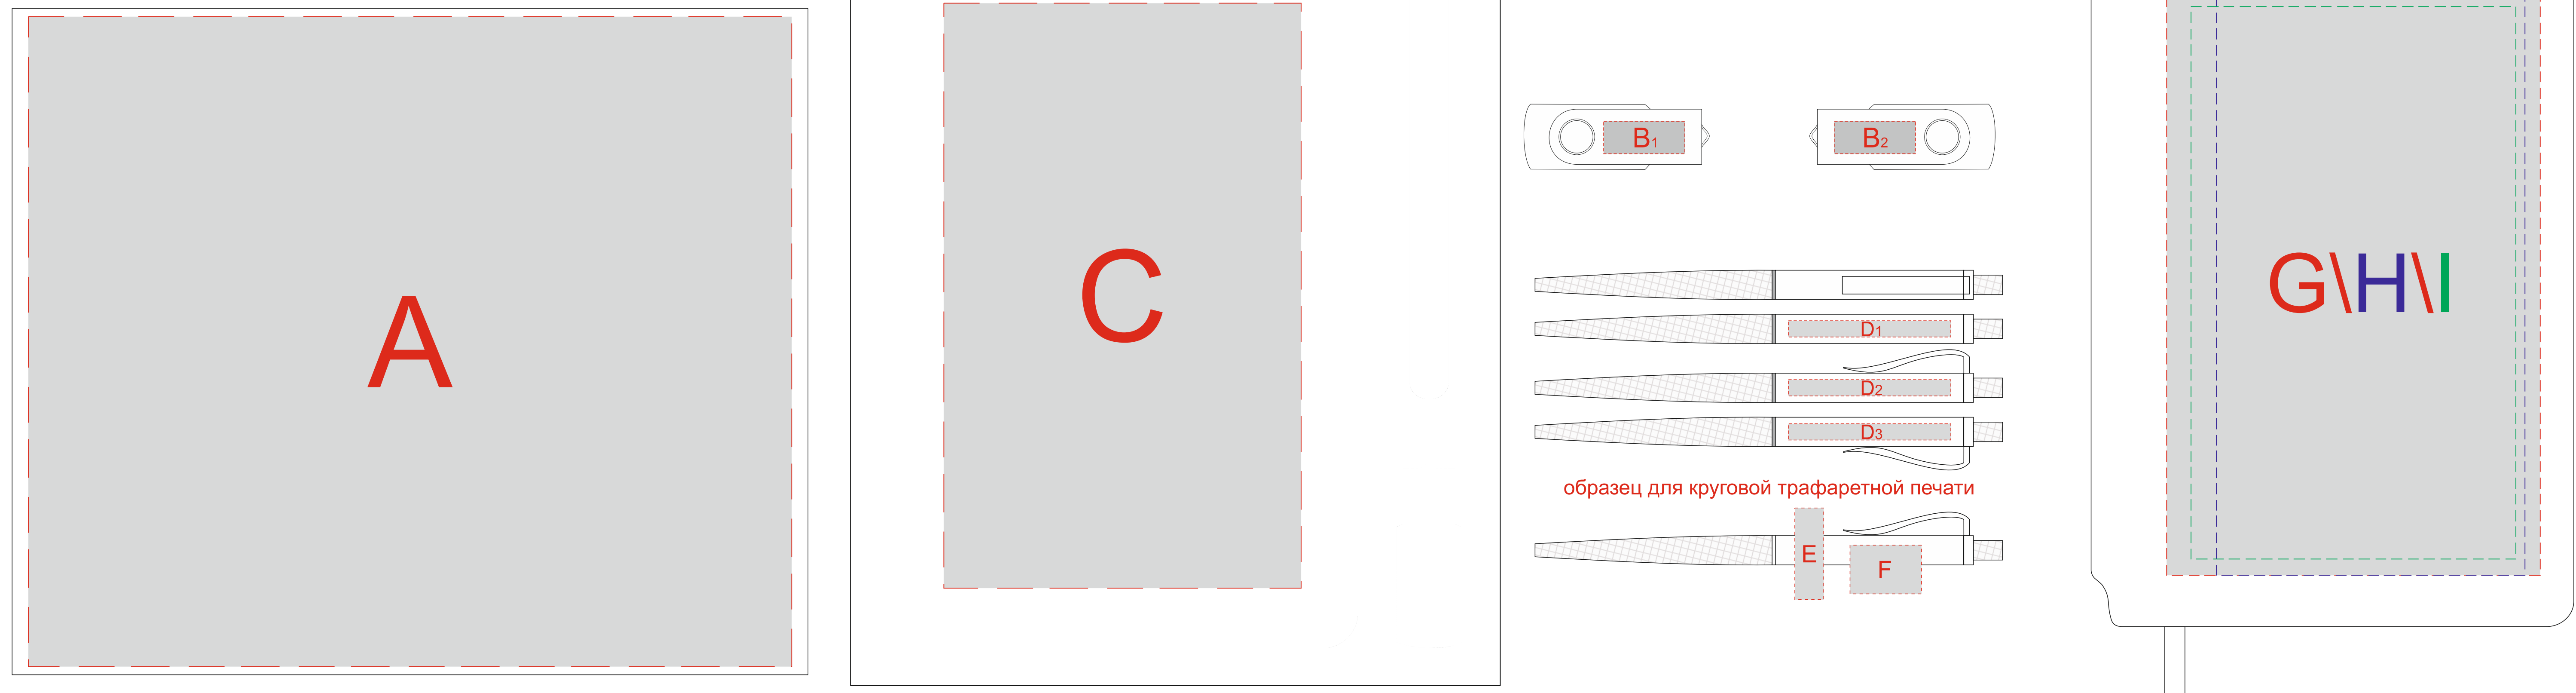

Арт. 700415.08

Крышка коробки

Внимание! Толщина линий - не менее 1 мм.

A	Вид нанесения	Макс площадь (Ш*В)
	Шильд спектрум	150x150мм
	Металлостикер	170x150мм
	Цифровая печать	235x200мм
	Тиснение	95x95мм

C	Вид нанесения	Макс площадь (Ш*В)
	Гравировка	110x150мм

G	Вид нанесения	Макс площадь (Ш*В)
	Уф печать	115x180мм
	Тампопечать	50x50мм

H	Вид нанесения	Макс площадь (Ш*В)
	Тиснение	95x95мм

I	Вид нанесения	Макс площадь (Ш*В)
	Трафаретная печать (1+0)	100x170мм

B	Вид нанесения	Макс площадь (Ш*В)
	Гравировка	25x10мм
	Уф-печать	25x10мм

D	Вид нанесения	Макс площадь (Ш*В)
	Тампопечать	50x5мм
	УФ печать	50x5мм

E	Вид нанесения	Макс площадь (Ш*В)
	Круговая трафаретная печать	8,9x28,2мм

F	Вид нанесения	Макс площадь (Ш*В)
	Круговая трафаретная печать	22x15мм

Крышка коробки