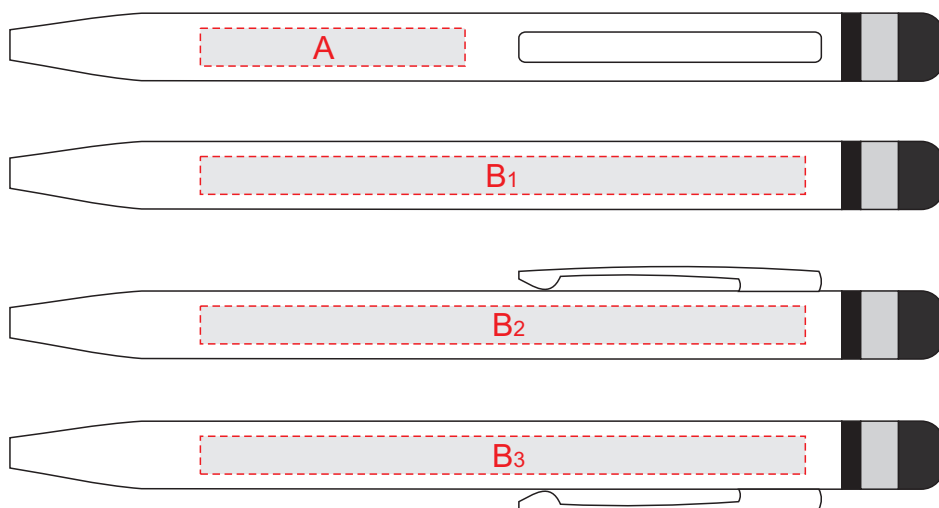

Арт. 13472

Внимание! Тампопечать возможна только черным, серебряным и золотистым цветом.
Белый цвет, а также остальные цвета мигрируют.

А	Вид нанесения	Макс площадь (Ш*В)
	Тампопечать	35x5мм

В	Вид нанесения	Макс площадь (Ш*В)
	Тампопечать	50x5мм