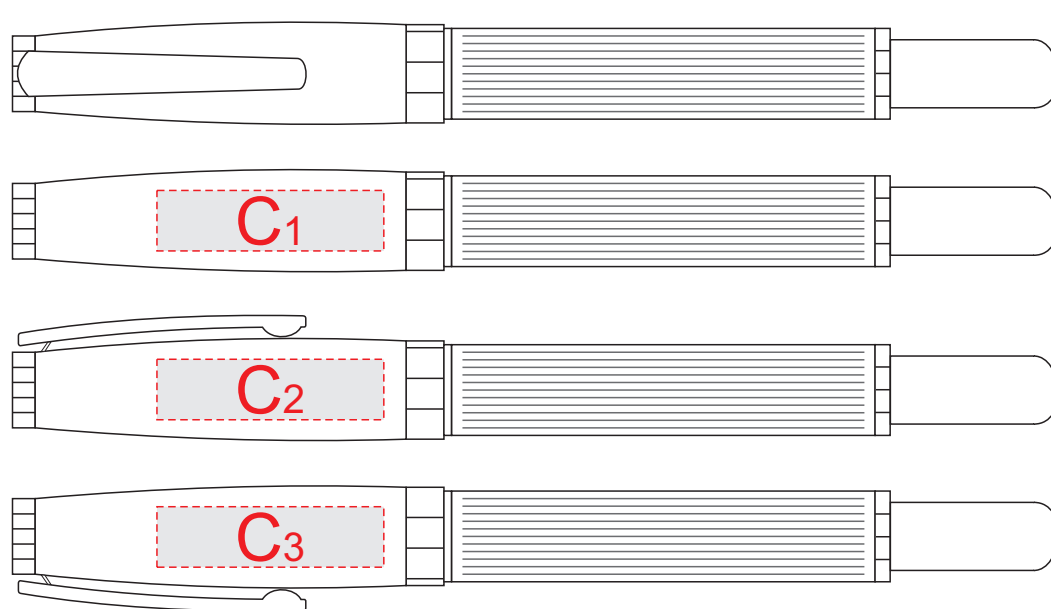

лицо

оборот

А	Вид нанесения	Макс площадь (Ш*В)
	Тиснение	55x80мм

В	Вид нанесения	Макс площадь (Ш*В)
	Тиснение	55x95мм

С	Вид нанесения	Макс площадь (Ш*В)
	Гравировка	30x8мм