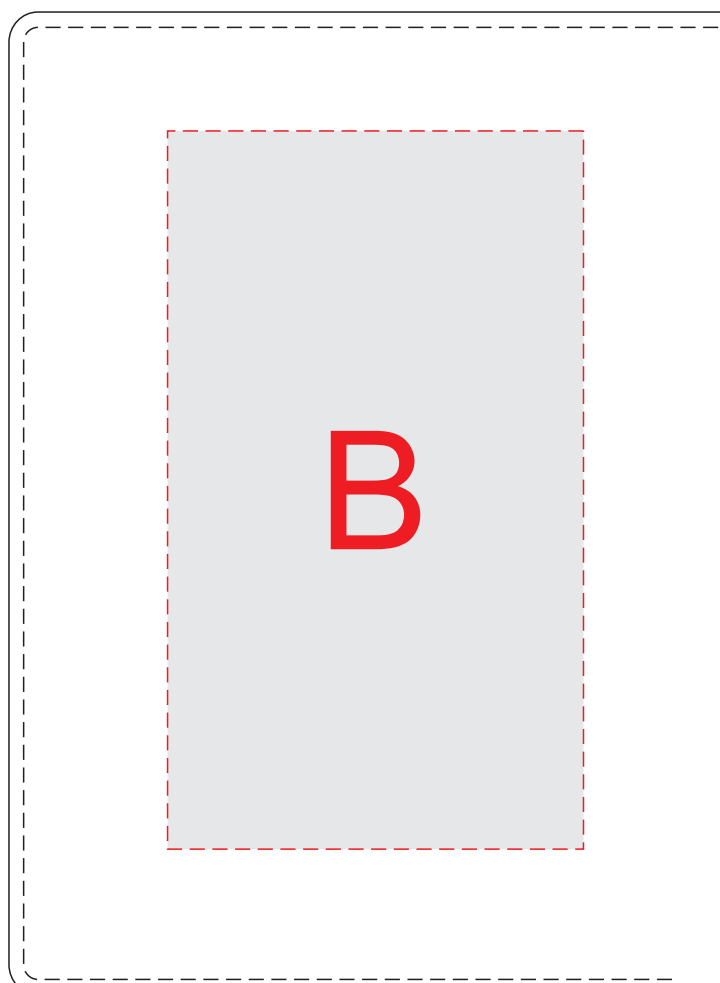

лицо

оборот

А	Вид нанесения	Макс площадь (Ш*В)
	Тиснение	55x80мм

В	Вид нанесения	Макс площадь (Ш*В)
	Тиснение	55x95мм

С	Вид нанесения	Макс площадь (Ш*В)
	Гравировка	30x8мм